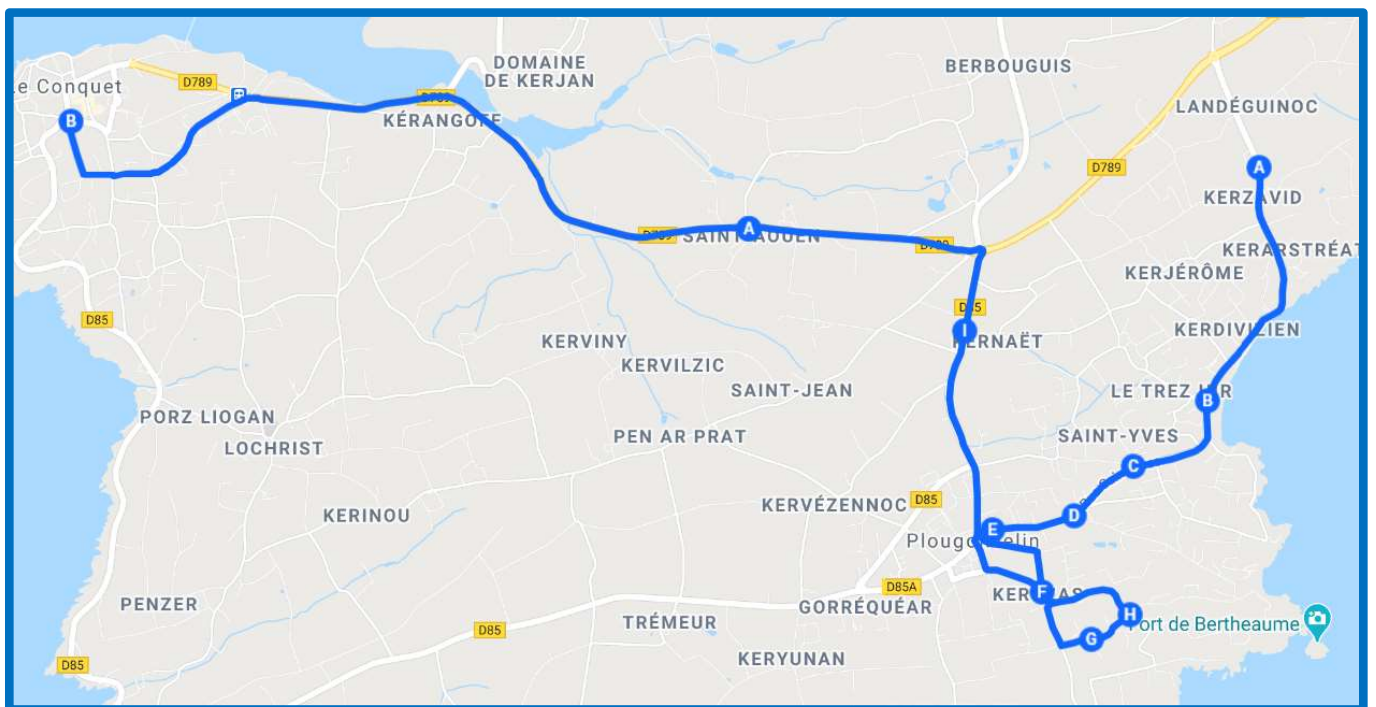

PLOUGONVELIN / LE CONQUET