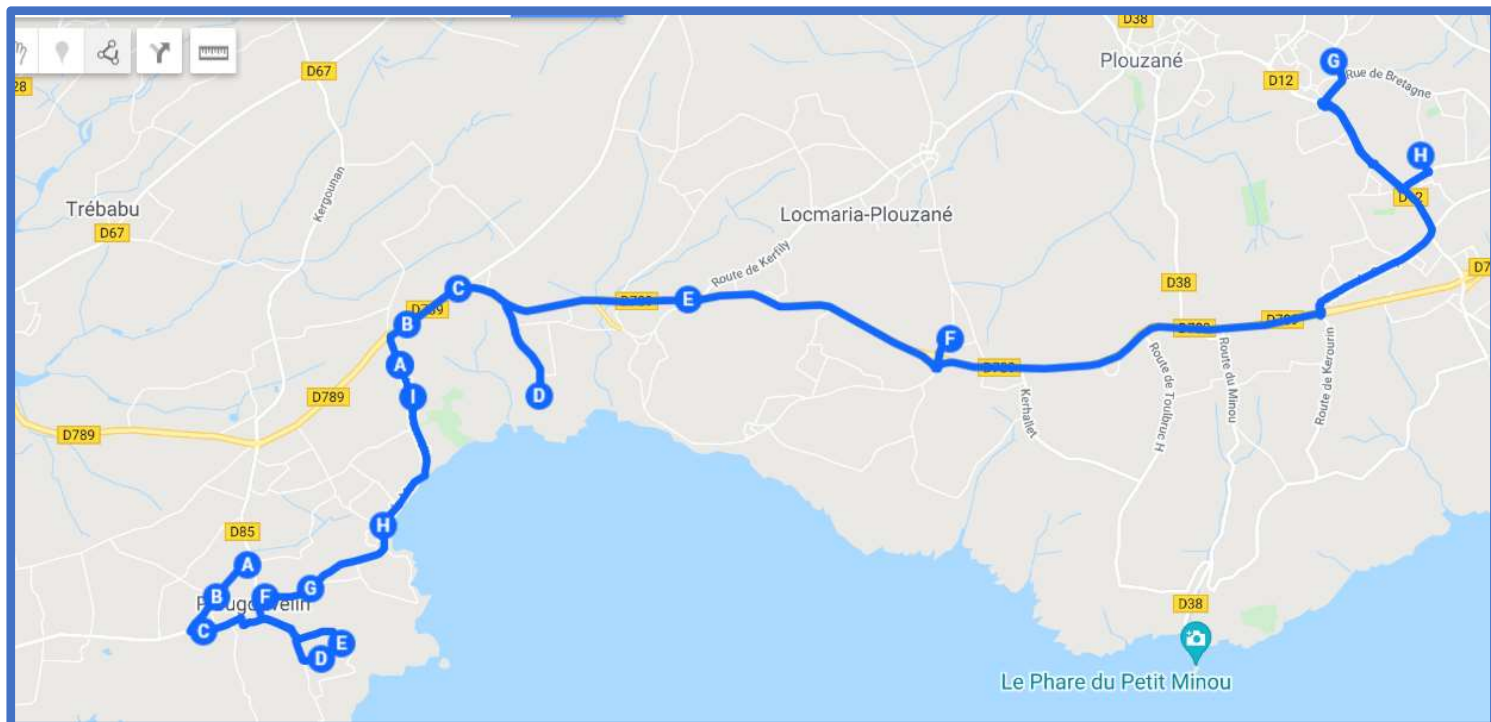

PLOUGONVELIN – LOCMARIA-PLOUZANÉ / PLOUZANÉ

BREIZHGO

Le réseau de transport public 100 % Bretagne

02 99 300 300

Prix appel local