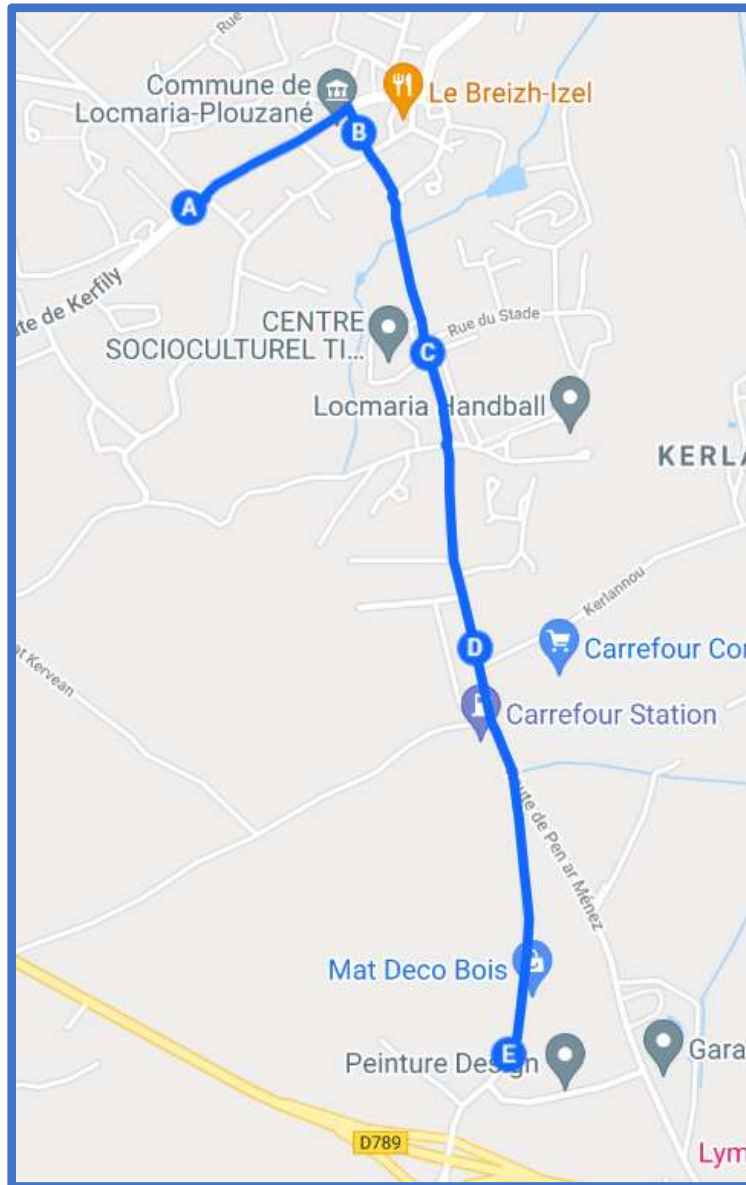

LOCMARIA-PLOUZANE / PLOUZANE