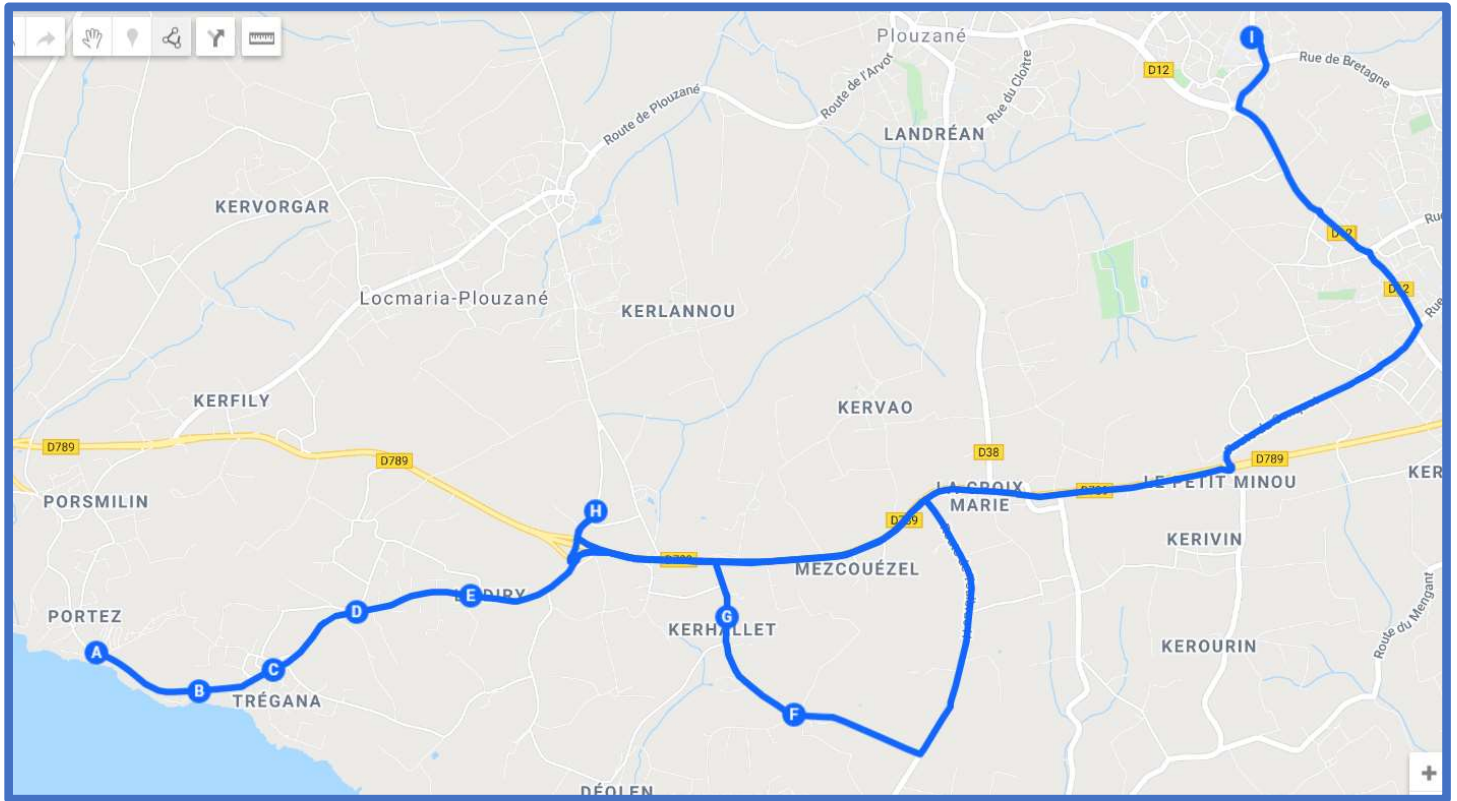

TREBABU – LE CONQUET – PLOUGONVELIN – LOCMARIA-PLOUZANE / PLOUZANE