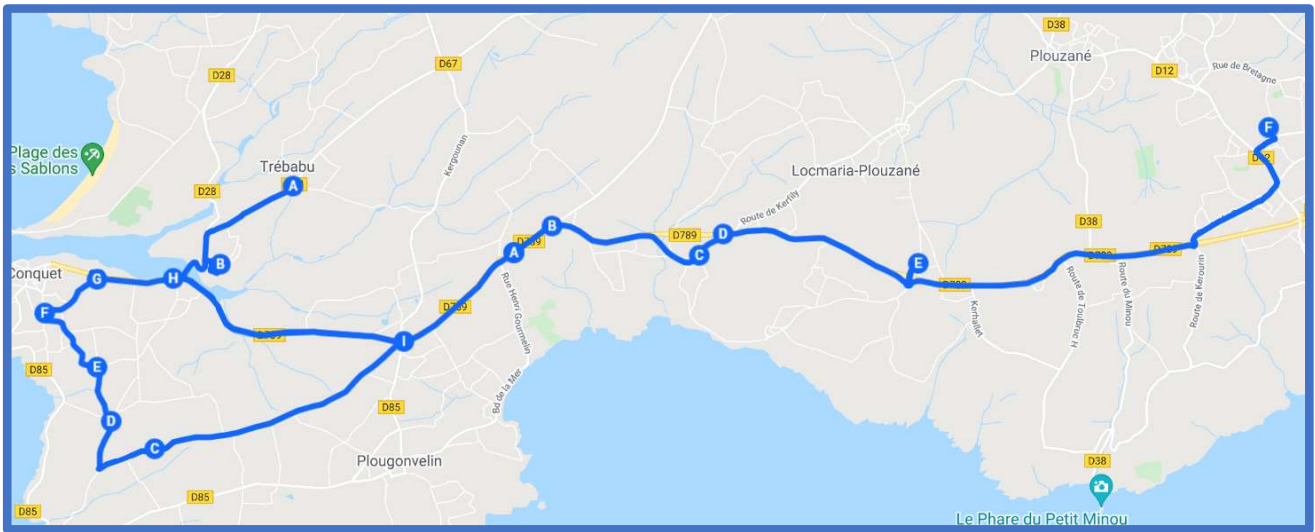

BREIZHGO

Le réseau de transport public 100 % Bretagne

Desserte des établissements
scolaires de Plouzané

Livret horaires 2021/2022

breizhgo.bzh

TABLE DES MATIÈRES

par communes

- ▶ TREBABU - LE CONQUET / PLOUZANE » Pages 1, 2, 3, 4
- ▶ PLOUGONVELIN / PLOUZANE » Pages 1, 2, 3, 4, 5, 6
- ▶ LOCMARIA PLOUZANE / PLOUZANE » Pages 1, 2, 3, 4, 5, 6, 7, 8, 9, 10

Inscription scolaire : www.breizhgo.bzh – 02 99 300 300

Exploitant des services : **ELORN BUS ET CARS**

TREBABU – LE CONQUET – PLOUGONVELIN – LOCMARIA-PLOUZANÉ / PLOUZANÉ

BREIZHGO

Le réseau de transport public 100 % Bretagne