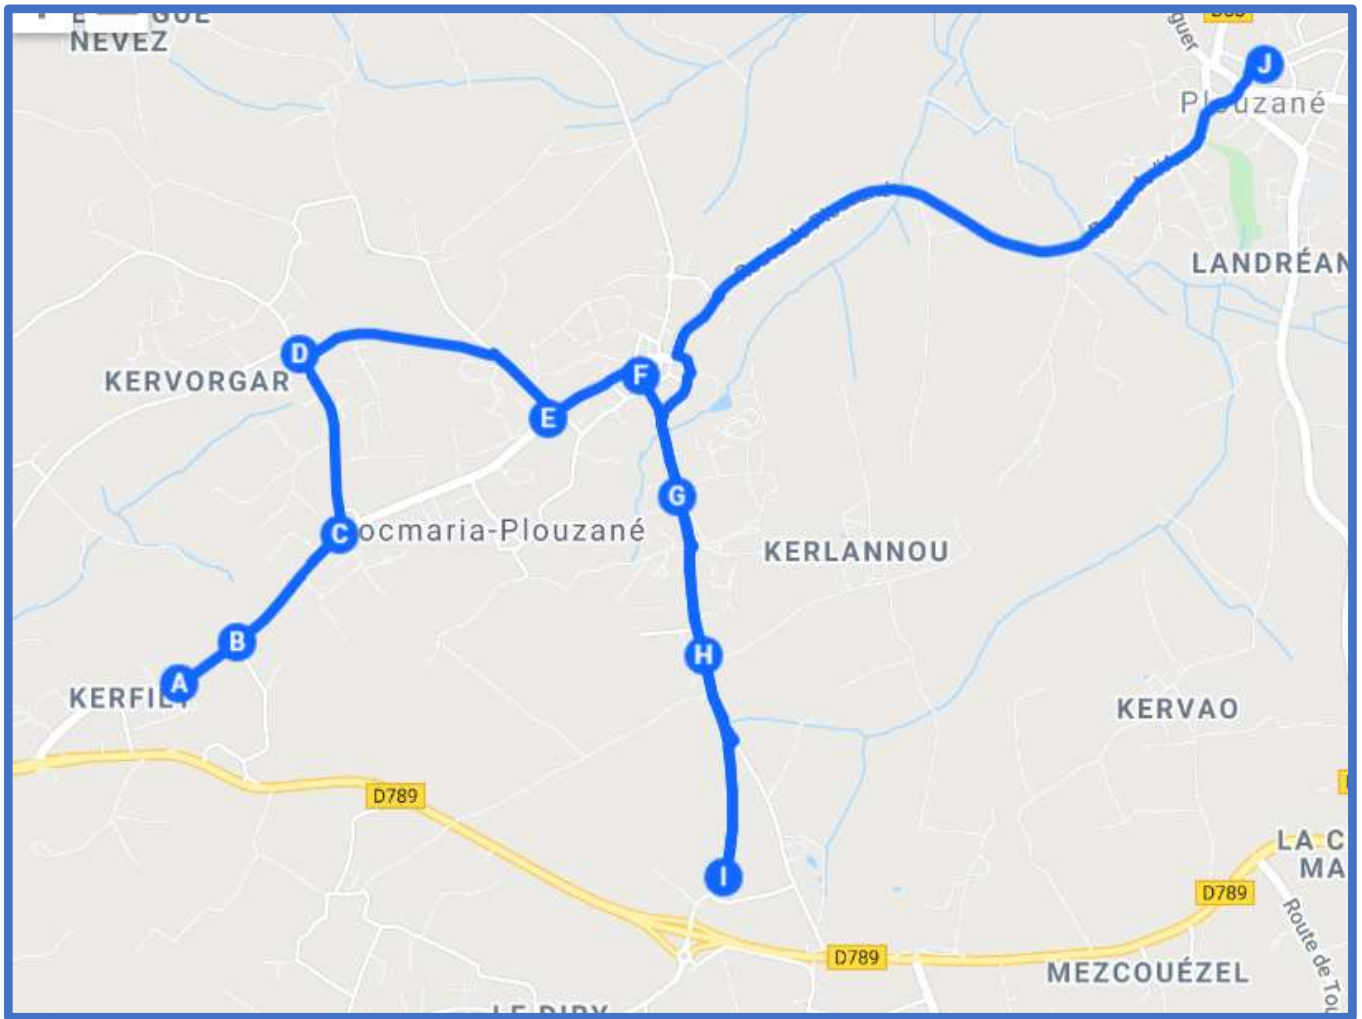

LOCMARIA-PLOUZANE / PLOUZANE

BREIZHGO

Le réseau de transport public 100 % Bretagne

02 99 300 300

Prix appel local