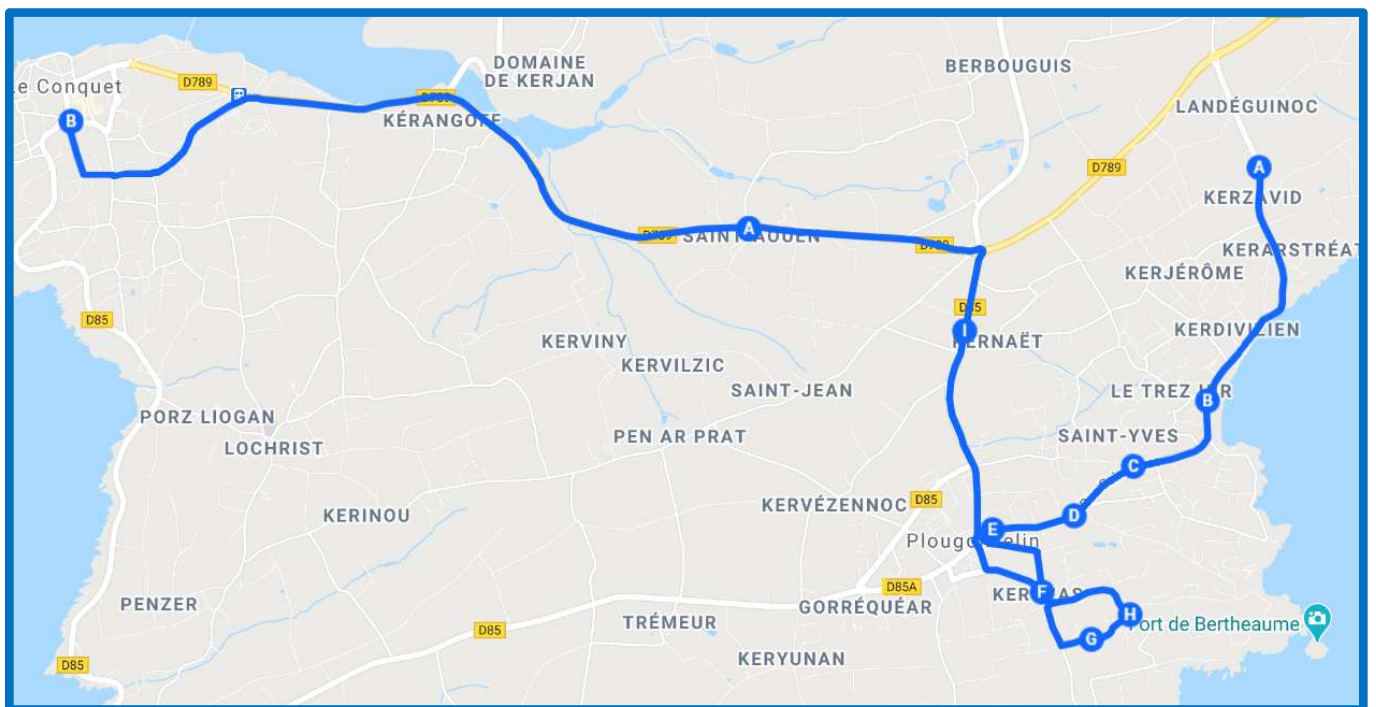

**BREIZHGO**

Le réseau de transport public 100 % Bretagne

 **02 99 300 300**

Prix appel local

## PLOUGONVELIN / LE CONQUET