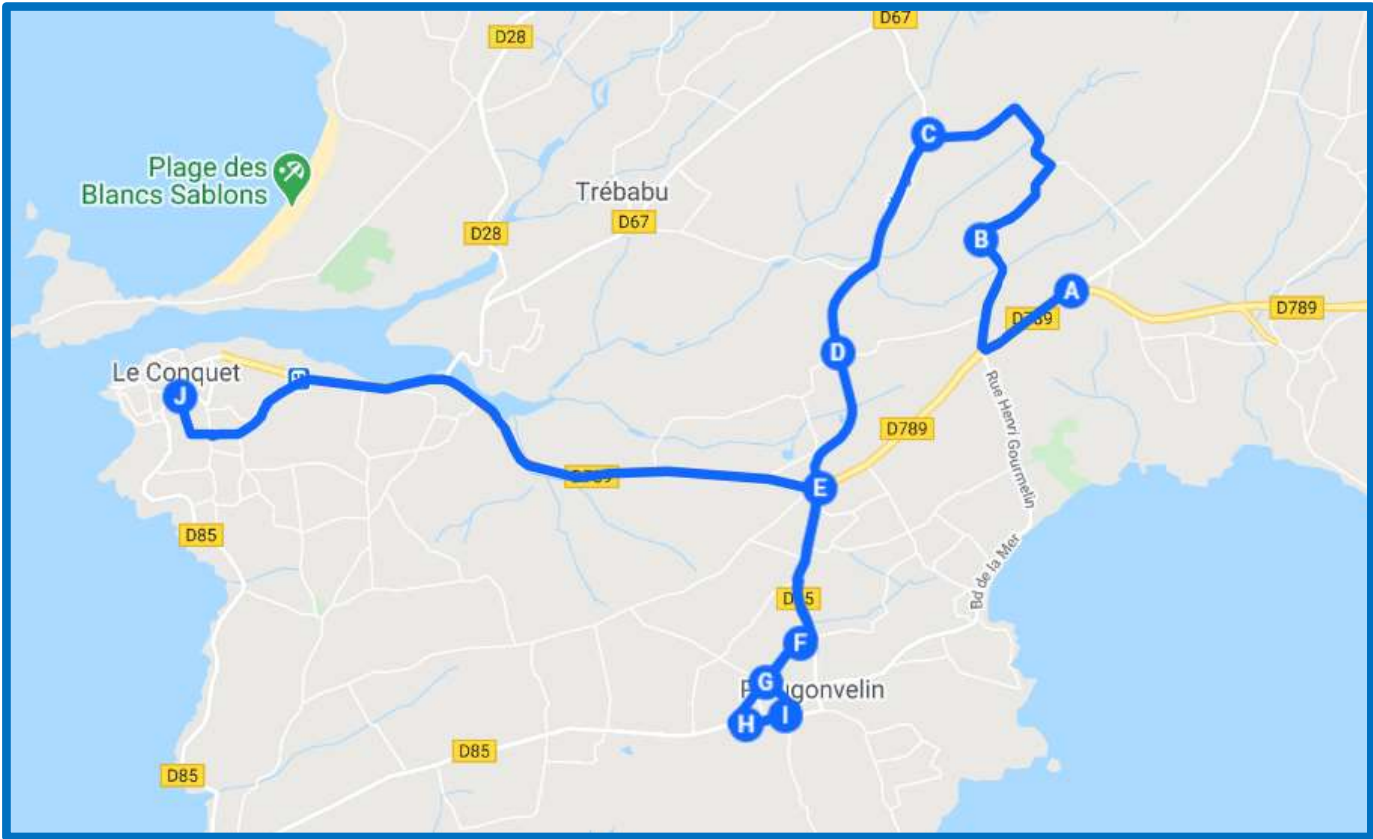

**BREIZHGO**

Le réseau de transport public 100 % Bretagne

Région  
**BRETAGNE**

 **02 99 300 300**

Prix appel local

# PLOUGONVELIN / LE CONQUET