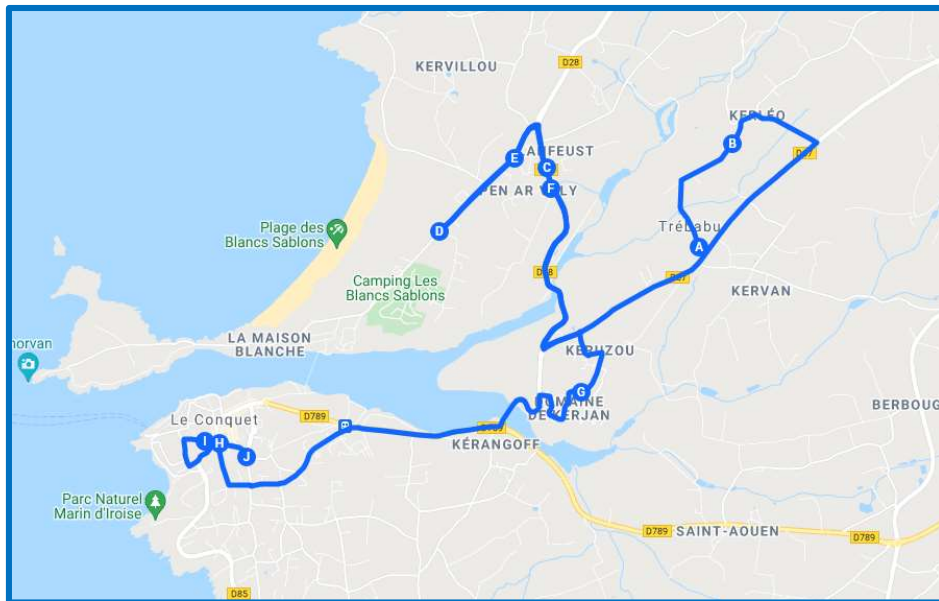

Exploitant des services : **ELORN BUS ET CARS**

# TREBABU / LE CONQUET

**BREIZHGO**

Le réseau de transport public 100 % Bretagne

Région  
**BRETAGNE**

 **02 99 300 300**

Prix appel local