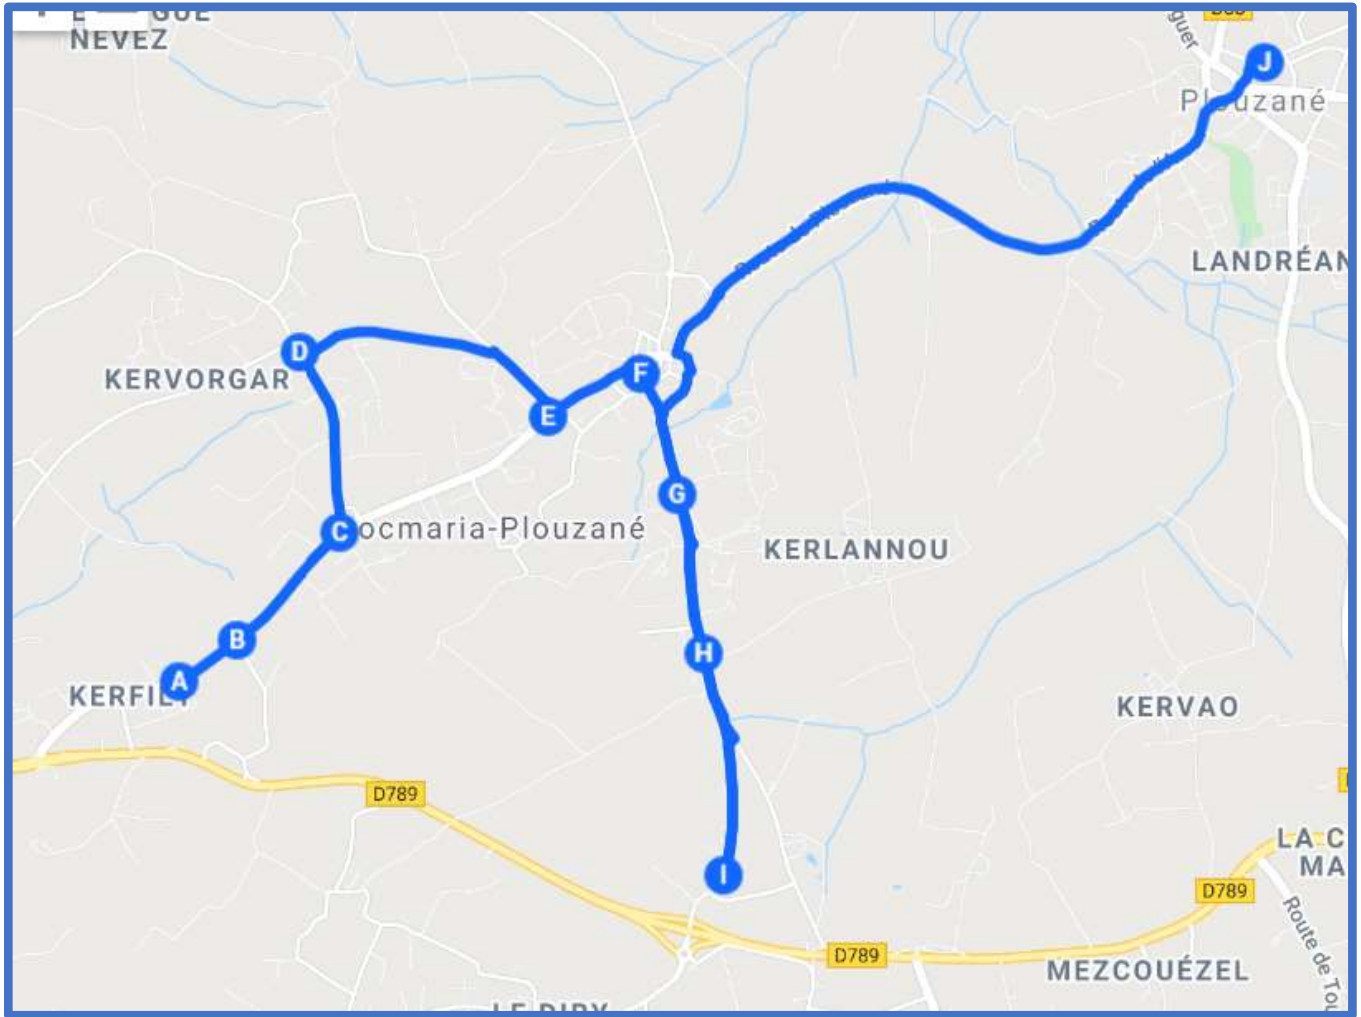

LOCMARIA-PLOUZANE / PLOUZANE

BREIZHGO

Le réseau de transport public 100 % Bretagne

02 99 300 300

Prix appel local