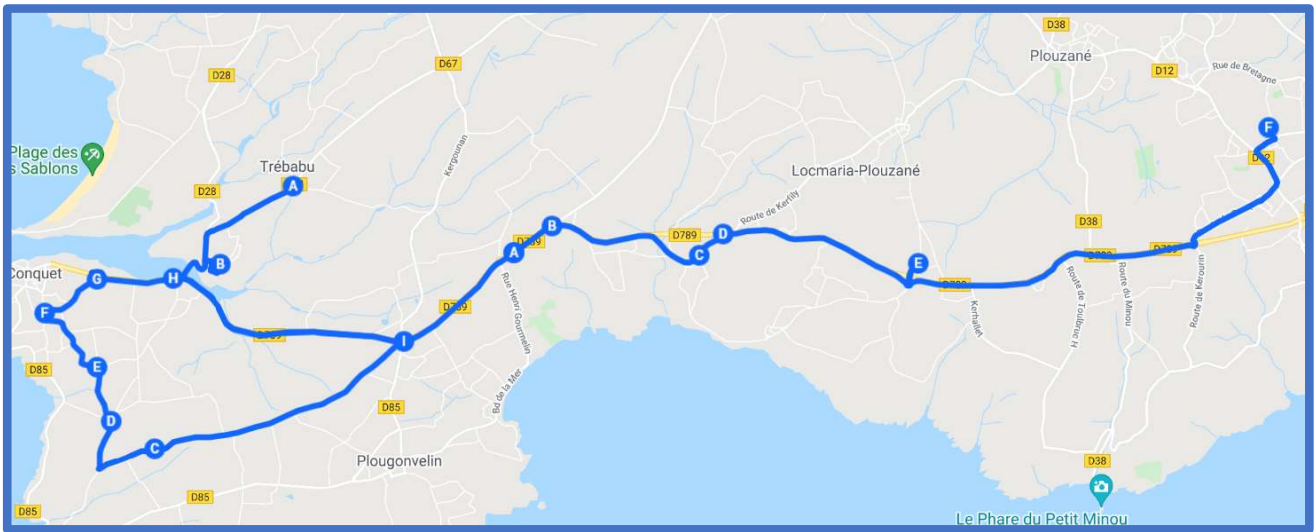

# BREIZHGO

Le réseau de transport public 100 % Bretagne

Desserte des établissements  
scolaires de Plouzané

**Livret horaires 2021/2022**

[breizhgo.bzh](http://breizhgo.bzh)

## par communes

- ▶ TREBABU - LE CONQUET / PLOUZANE » Pages 1, 2, 3, 4
- ▶ PLOUGONVELIN / PLOUZANE » Pages 1, 2, 3, 4, 5, 6
- ▶ LOCMARIA PLOUZANE / PLOUZANE » Pages 1, 2, 3, 4, 5, 6, 7, 8, 9, 10

Inscription scolaire : [www.breizhgo.bzh](http://www.breizhgo.bzh) – 02 99 300 300

Exploitant des services : **ELORN BUS ET CARS**

TREBABU – LE CONQUET – PLOUGONVELIN – LOCMARIA-PLOUZANÉ / PLOUZANÉ

**BREIZHGO**

Le réseau de transport public 100 % Bretagne

**02 99 300 300**

Prix appel local

TREBABU – LE CONQUET – PLOUGONVELIN – LOCMARIA-PLOUZANE / PLOUZANE

**BREIZHGO**

Le réseau de transport public 100 % Bretagne

 **02 99 300 300**

Prix appel local

TREBABU – LE CONQUET – PLOUGONVELIN – LOCMARIA-PLOUZANE / PLOUZANE