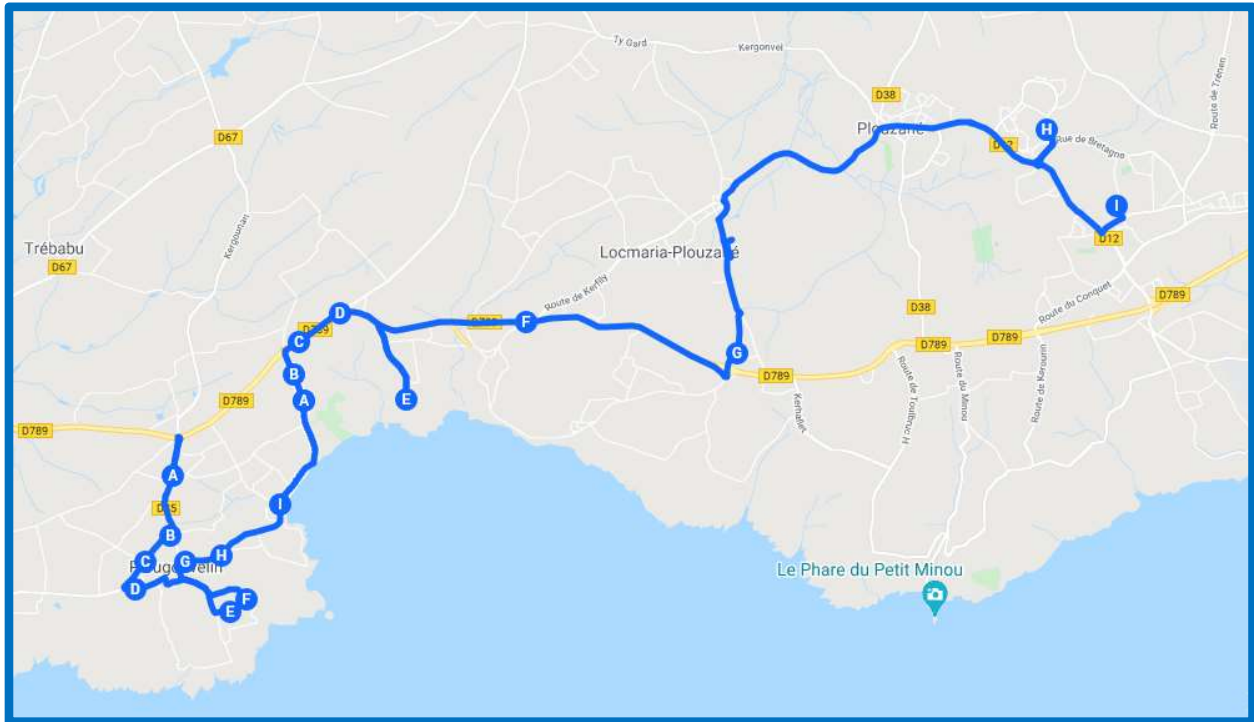

Exploitant des services : **ELORN BUS ET CARS**

TREBABU – LE CONQUET – PLOUGONVELIN – LOCMARIA-PLOUZANÉ / PLOUZANÉ

**BREIZHGO**

Le réseau de transport public 100 % Bretagne

**02 99 300 300**

Prix appel local

TREBABU – LE CONQUET – PLOUGONVELIN – LOCMARIA-PLOUZANE / PLOUZANE

**BREIZHGO**

Le réseau de transport public 100 % Bretagne

 **02 99 300 300**

Prix appel local

TREBABU – LE CONQUET – PLOUGONVELIN – LOCMARIA-PLOUZANE / PLOUZANE

**PLOUGONVELIN – LOCMARIA-PLOUZANE / PLOUZANE**

**BREIZHGO**

Le réseau de transport public 100 % Bretagne

**02 99 300 300**

Prix appel local