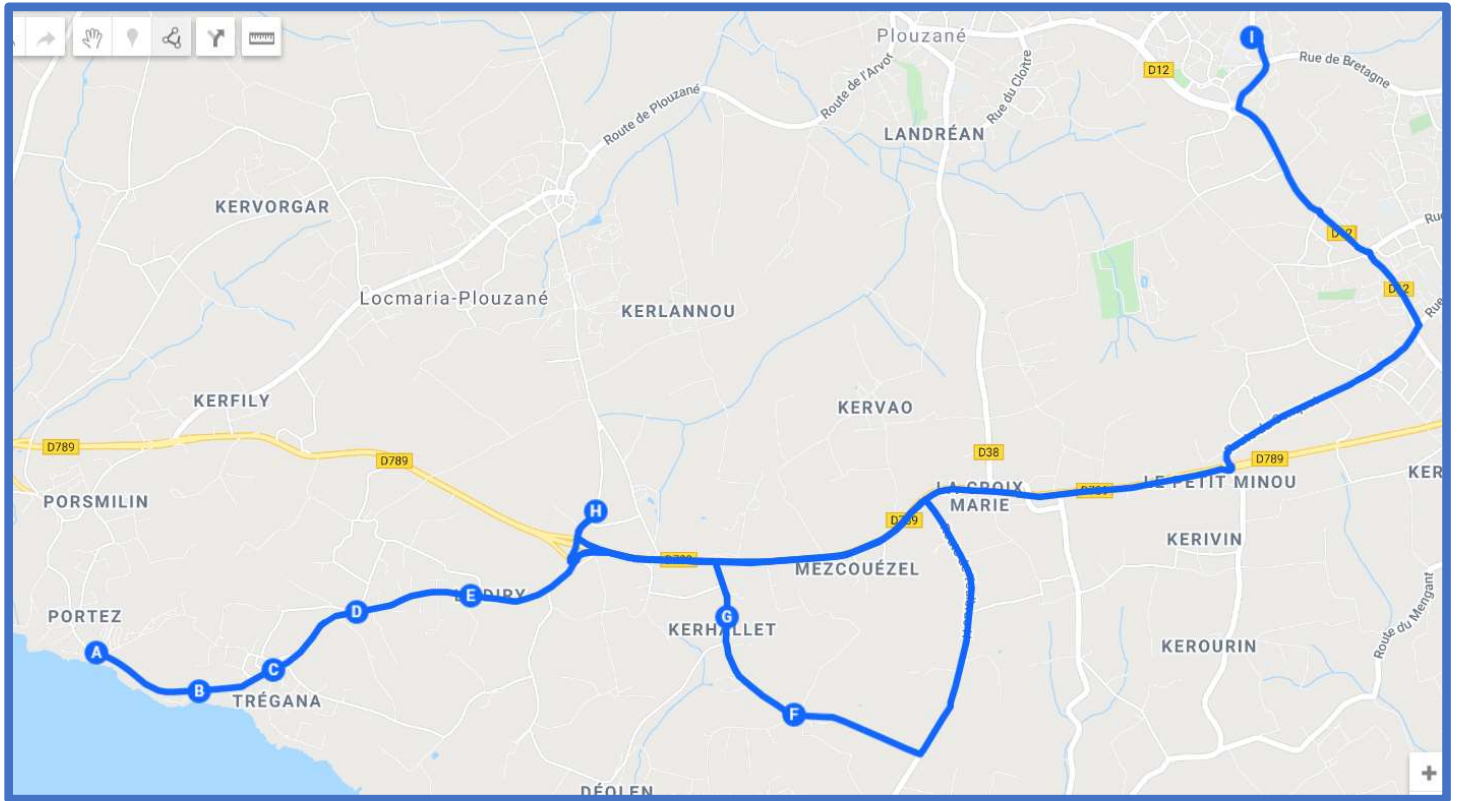

Exploitant des services : **ELORN BUS ET CARS**

TREBABU – LE CONQUET – PLOUGONVELIN – LOCMARIA-PLOUZANÉ / PLOUZANÉ

**BREIZHGO**

Le réseau de transport public 100 % Bretagne

**02 99 300 300**

Prix appel local

TREBABU – LE CONQUET – PLOUGONVELIN – LOCMARIA-PLOUZANE / PLOUZANE

**BREIZHGO**

Le réseau de transport public 100 % Bretagne

 **02 99 300 300**

Prix appel local

TREBABU – LE CONQUET – PLOUGONVELIN – LOCMARIA-PLOUZANE / PLOUZANE