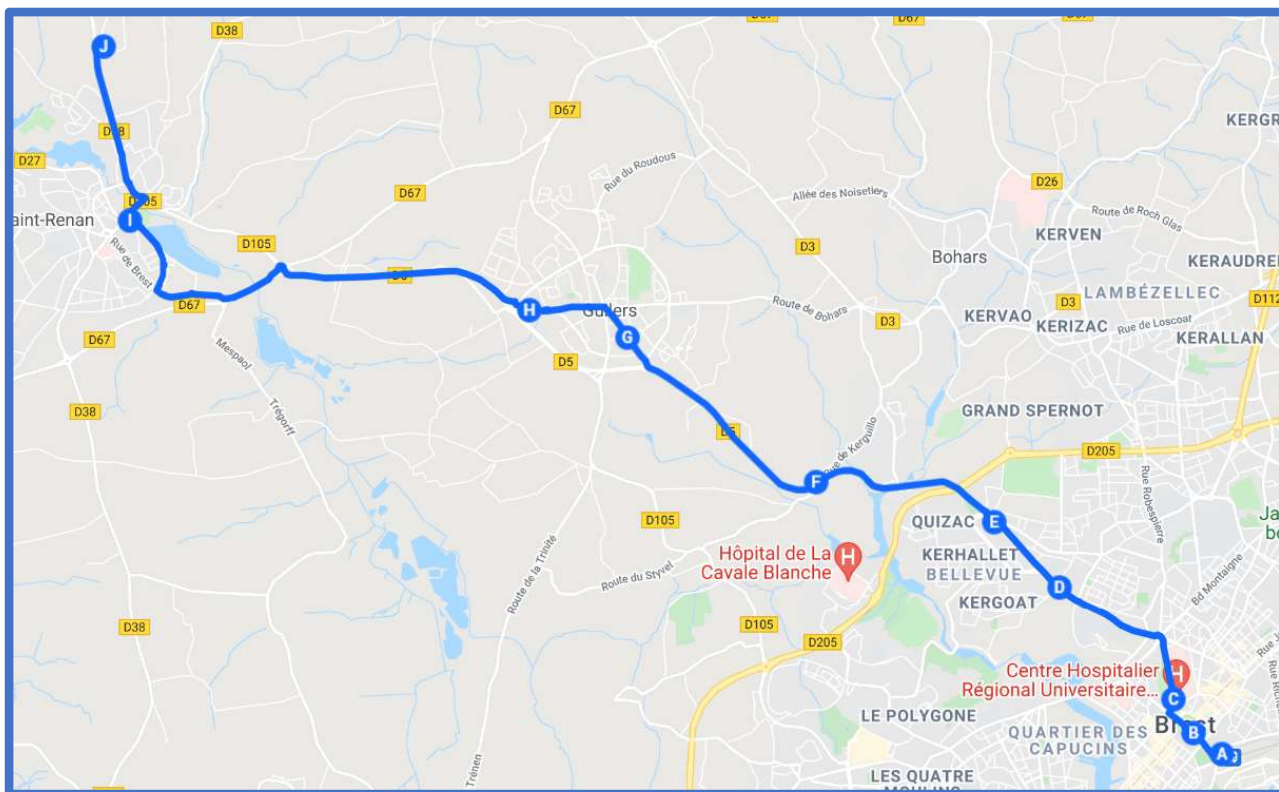

BREST / SAINT RENAN