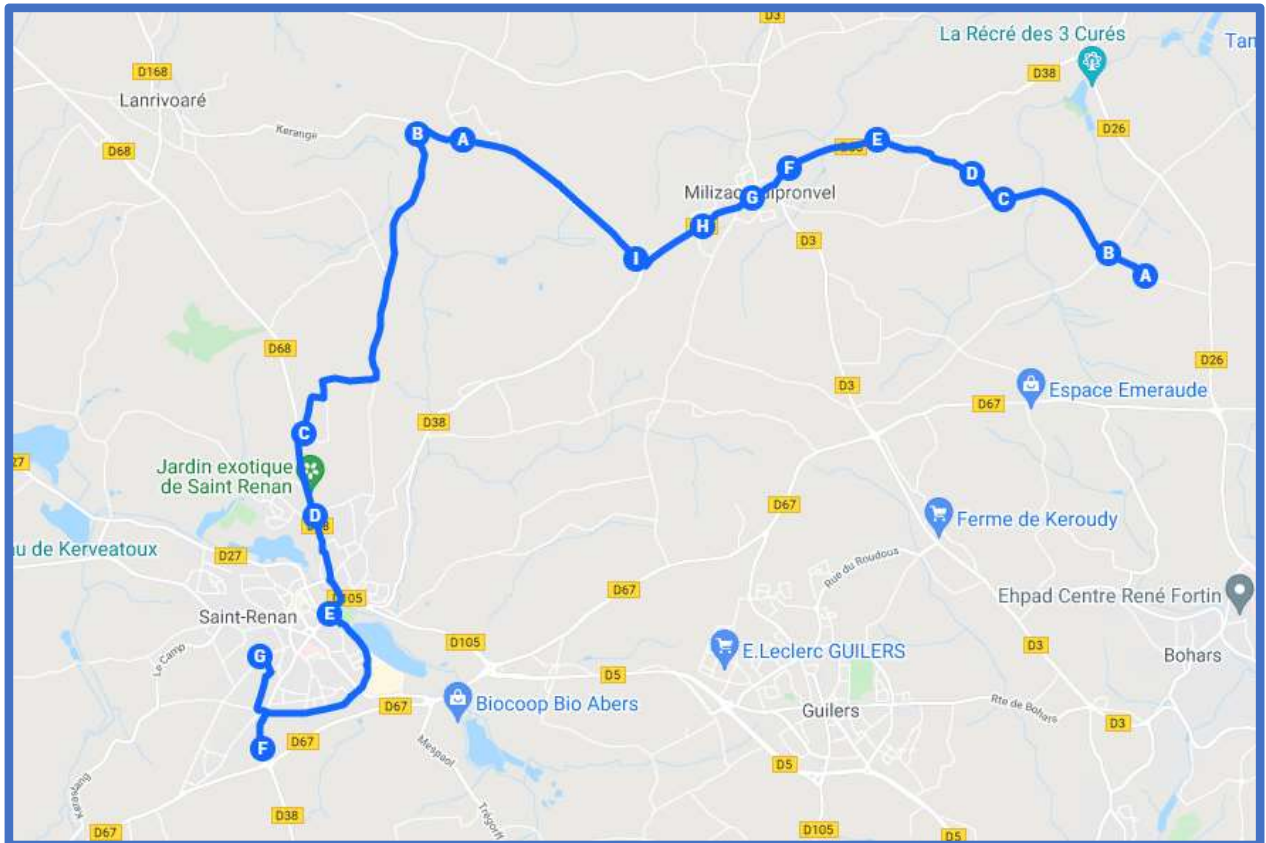

MILIZAC-GUIPRONVEL – SAINT RENAN / SAINT RENAN