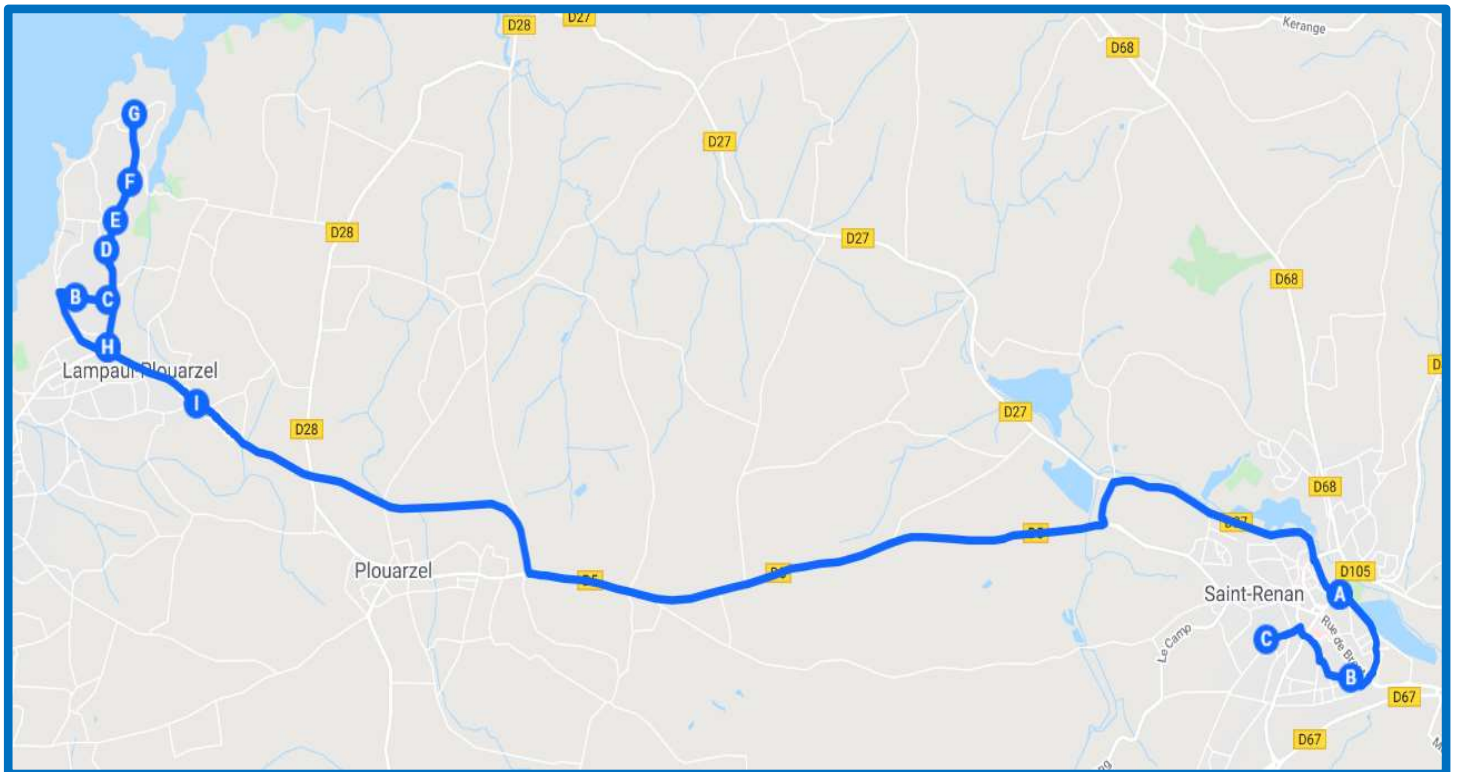

PLOUARZEL / SAINT RENAN

PLOUARZEL / SAINT RENAN

Jours de fonctionnement	LMMeJV	Jours de fonctionnement	LMJV	Me
PLOUARZEL Rue des Goëlettes	07:40	SAINT RENAN Collège Saint-Stanislas	16:45	12:20
PLOUARZEL Rue de Rubian	07:41	SAINT RENAN Collège Simone Veil	17:15	12:45
PLOUARZEL Kervillon	07:43	SAINT RENAN Gare Routière	17:20	I
PLOUARZEL Ker Eol	07:45	PLOUARZEL Languis	17:30	12:57
PLOUARZEL Office du Tourisme	07:49	PLOUARZEL Office du Tourisme	17:37	13:02
PLOUARZEL Languis	07:54	PLOUARZEL Ker Eol	17:42	13:07
SAINT RENAN Gare Routière	08:00	PLOUARZEL Kervillon	17:44	13:09
SAINT RENAN Collège Simone Veil	08:04	PLOUARZEL Rue de Rubian	17:46	13:11
SAINT RENAN Collège Saint-Stanislas	08:08	PLOUARZEL Rue des Goëlettes	17:48	13:13

LAMPAUL-PLOUARZEL / SAINT RENAN

LAMPAUL-PLOUARZEL / SAINT RENAN

Jours de fonctionnement	LMMeJV	Jours de fonctionnement	LMJV	Me
LAMPAUL-PLOUARZEL Bibliothèque	07:37	SAINT RENAN Collège Saint-Stanislas	16:50	12:10
LAMPAUL-PLOUARZEL Gouérou (angle Allée verte)	07:41	SAINT RENAN Collège Simone Veil	17:10	12:40
LAMPAUL-PLOUARZEL Allée verte	07:43	LAMPAUL-PLOUARZEL Ty Névez	17:20	12:55
LAMPAUL-PLOUARZEL Rohennic	07:44	LAMPAUL-PLOUARZEL Presbytère	17:23	12:57
LAMPAUL-PLOUARZEL Les Roches	07:45	LAMPAUL-PLOUARZEL Bibliothèque	17:24	13:00
LAMPAUL-PLOUARZEL Péliéoc	07:46	LAMPAUL-PLOUARZEL Gouérou (angle Allée verte)	17:28	13:02
LAMPAUL-PLOUARZEL Porscave	07:47	LAMPAUL-PLOUARZEL Allée verte	17:32	13:04
LAMPAUL-PLOUARZEL Bibliothèque	07:53	LAMPAUL-PLOUARZEL Rohennic	17:33	13:06
LAMPAUL-PLOUARZEL Ty Névez	07:57	LAMPAUL-PLOUARZEL Les Roches	17:34	13:08
SAINT RENAN Gare routière	08:10	LAMPAUL-PLOUARZEL Péliéoc	17:35	13:10
SAINT RENAN Collège Simone Veil	08:14	LAMPAUL-PLOUARZEL Porscave	17:38	13:12
SAINT RENAN Collège Saint-Stanislas	08:19			