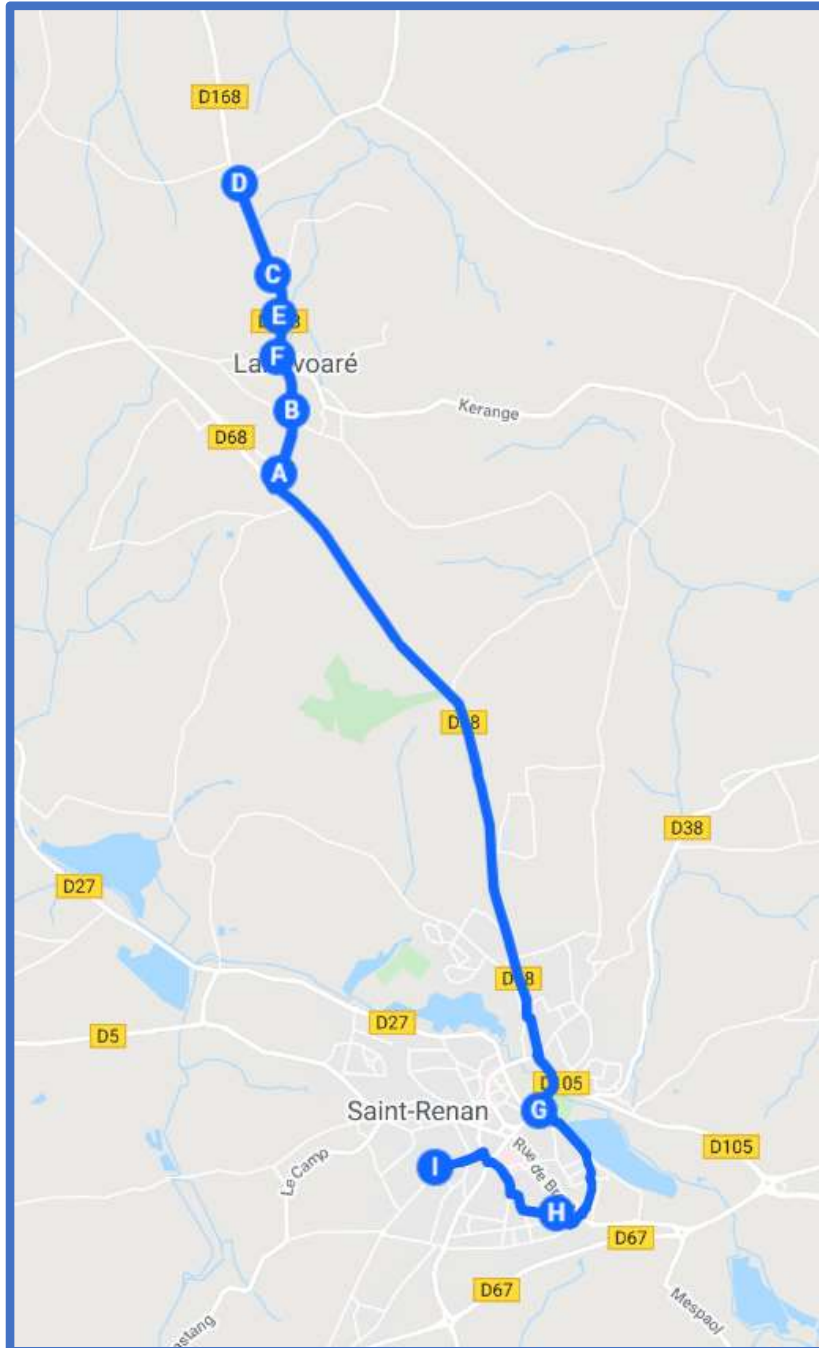

LANRIVOARE / SAINT RENAN