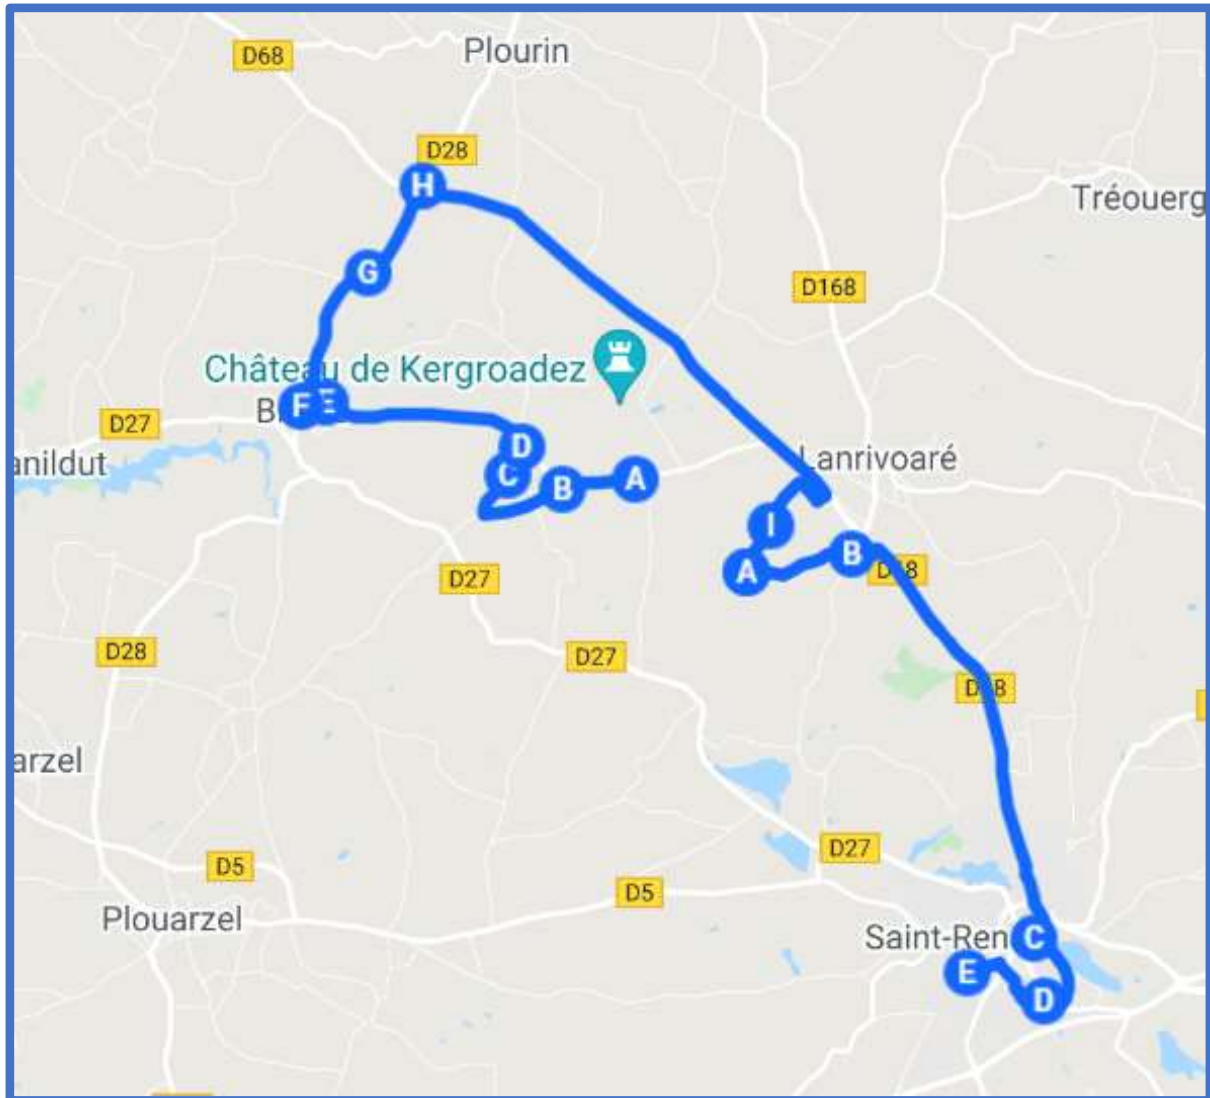

BRELES - LANILDUT – PLOURIN - LANRIVOARE/ SAINT RENAN