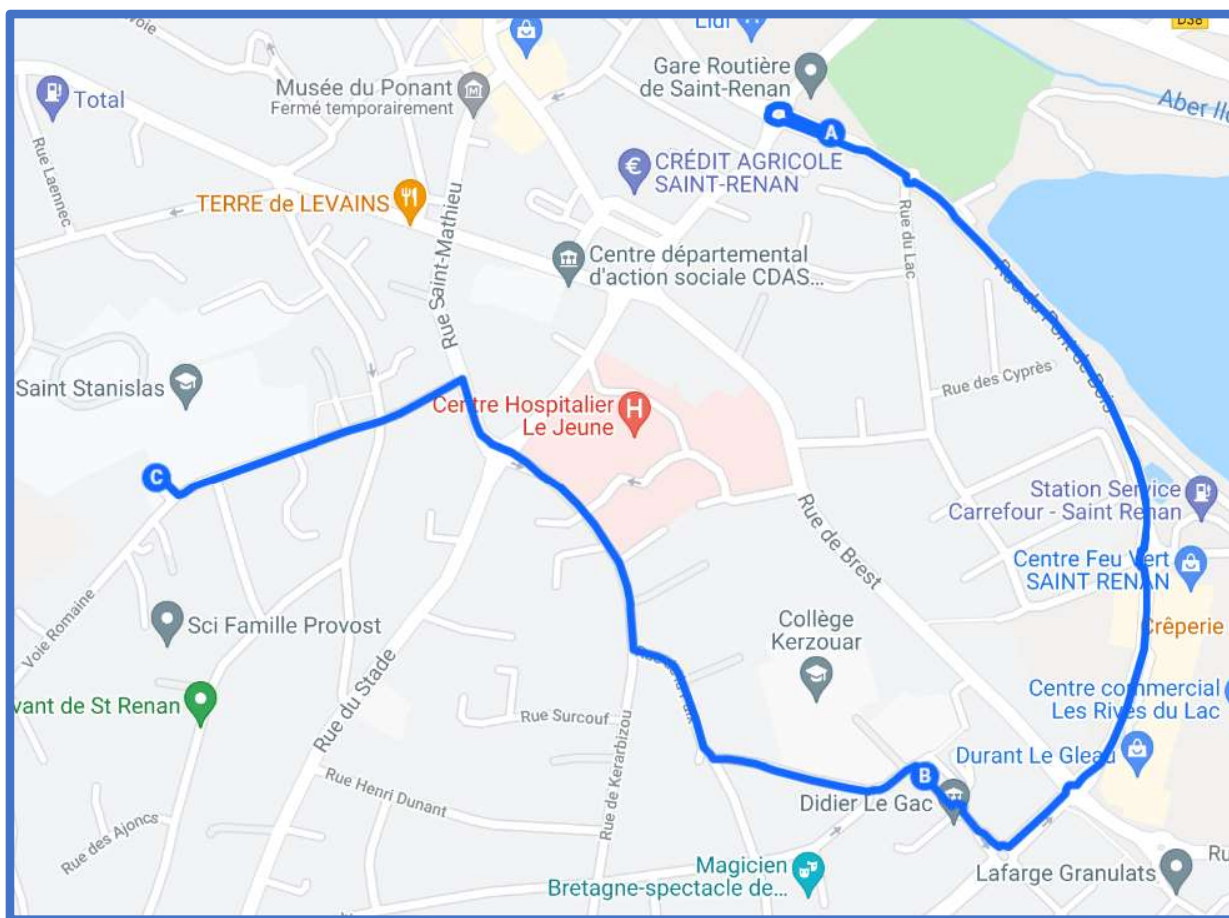

NAVETTES SAINT RENAN / SAINT RENAN