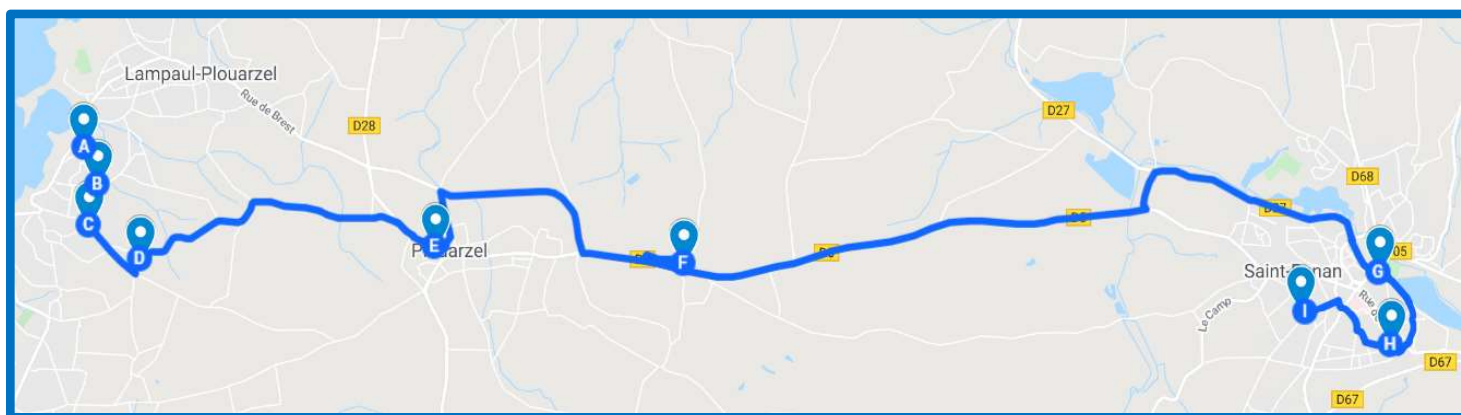

PLOUARZEL / SAINT RENAN

PLOUARZEL / SAINT RENAN

Jours de fonctionnement	LMMeJV	Jours de fonctionnement	LMJV	Me
PLOUARZEL Penn ar Prat	07:28	SAINT RENAN Collège Saint-Stanislas	16:35	12:05
PLOUARZEL Kerellou	07:36	SAINT RENAN Collège Simone Veil	16:50	12:25
PLOUARZEL Kermaïdic	07:38	SAINT RENAN Gare Routière	17:05	12:45
PLOUARZEL Kervoulou	07:40	PLOUARZEL Lokournan Vihan	17:10	12:50
PLOUARZEL Keranna	07:43	PLOUARZEL Kerguelhont	17:19	13:05
PLOUARZEL Kervourt	07:46	PLOUARZEL Kermaria	17:20	13:07
PLOUARZEL Les Halles	07:48	PLOUARZEL Route de Saint-Eloi	17:22	13:09
PLOUARZEL Route de Saint-Eloi	07:51	PLOUARZEL Kermaïdic	17:23	13:10
PLOUARZEL Kermaria	07:53	PLOUARZEL Kervoulou	17:24	13:12
PLOUARZEL Kerguelhont	07:55	PLOUARZEL Keranna	17:27	13:15
PLOUARZEL Lokournan Vihan	08:04	PLOUARZEL Les Halles	17:30	13:18
SAINT RENAN Gare Routière	08:08	PLOUARZEL Kervourt	17:32	13:20
SAINT RENAN Collège Simone Veil	08:11	PLOUARZEL Penn ar Prat	17:40	13:30
SAINT RENAN Collège Saint-Stanislas	08:15	PLOUARZEL Kerellou	17:50	13:38

PLOUARZEL / SAINT RENAN

PLOUARZEL / SAINT RENAN

Jours de fonctionnement	LMMeJV	Jours de fonctionnement	LMJV	Me
PLOUARZEL Rue des Goëlettes	07:40	SAINT RENAN Collège Saint-Stanislas	16:45	12:20
PLOUARZEL Rue de Rubian	07:41	SAINT RENAN Collège Simone Veil	17:15	12:45
PLOUARZEL Kervillon	07:43	SAINT RENAN Gare Routière	17:20	I
PLOUARZEL Ker Eol	07:45	PLOUARZEL Languis	17:30	12:57
PLOUARZEL Office du Tourisme	07:49	PLOUARZEL Office du Tourisme	17:37	13:02
PLOUARZEL Languis	07:54	PLOUARZEL Ker Eol	17:42	13:07
SAINT RENAN Gare Routière	08:00	PLOUARZEL Kervillon	17:44	13:09
SAINT RENAN Collège Simone Veil	08:04	PLOUARZEL Rue de Rubian	17:46	13:11
SAINT RENAN Collège Saint-Stanislas	08:08	PLOUARZEL Rue des Goëlettes	17:48	13:13