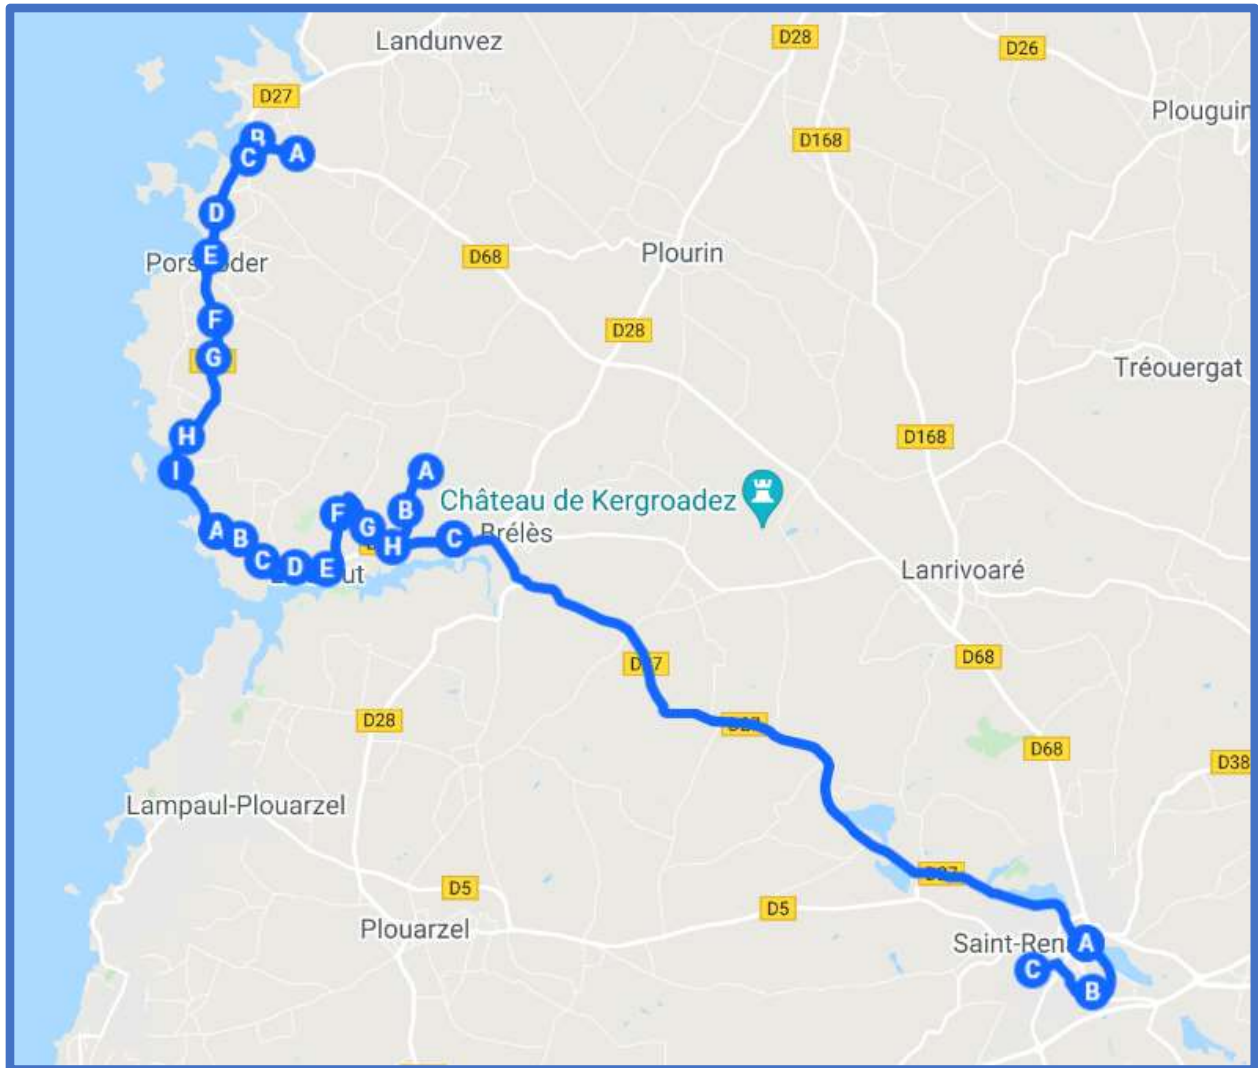

LANDUNVEZ – PORSPODER – LANILDUT - BRELES / SAINT RENAN

BREIZHGO

Le réseau de transport public 100 % Bretagne

02 99 300 300

Prix appel local