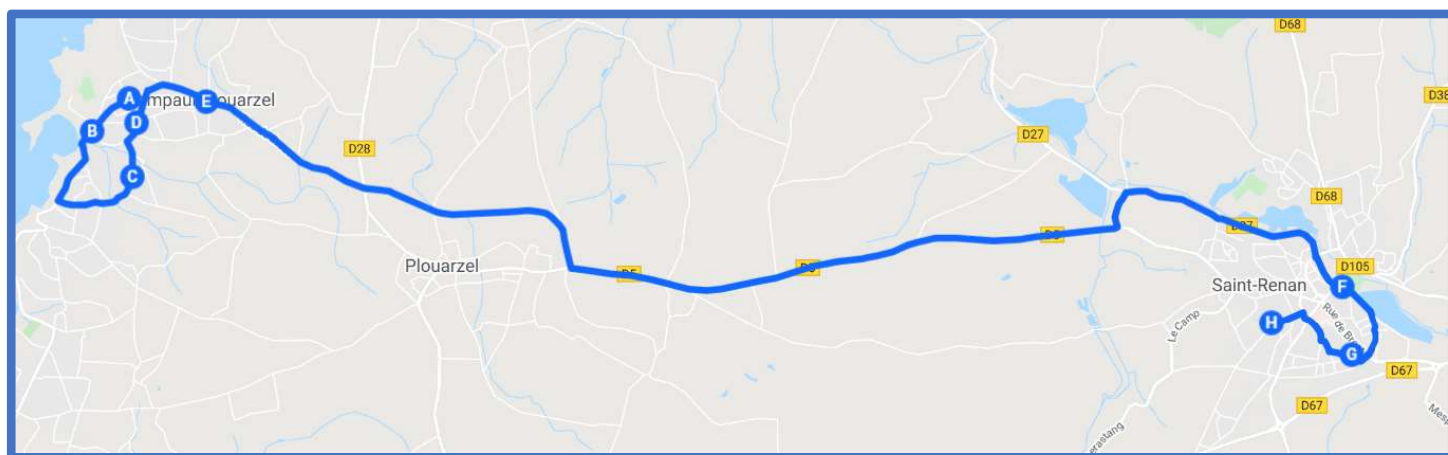

LAMPAUL-PLOUARZEL / SAINT RENAN

LAMPAUL-PLOUARZEL / SAINT RENAN

Jours de fonctionnement	LMMeJV	Jours de fonctionnement	LMJV	Me
LAMPAUL-PLOUARZEL Bibliothèque	07:37	SAINT RENAN Collège Saint-Stanislas	16:50	12:10
LAMPAUL-PLOUARZEL Gouérou (angle Allée verte)	07:41	SAINT RENAN Collège Simone Veil	17:10	12:40
LAMPAUL-PLOUARZEL Allée verte	07:43	LAMPAUL-PLOUARZEL Ty Névez	17:20	12:55
LAMPAUL-PLOUARZEL Rohennic	07:44	LAMPAUL-PLOUARZEL Presbytère	17:23	12:57
LAMPAUL-PLOUARZEL Les Roches	07:45	LAMPAUL-PLOUARZEL Bibliothèque	17:24	13:00
LAMPAUL-PLOUARZEL Péliéoc	07:46	LAMPAUL-PLOUARZEL Gouérou (angle Allée verte)	17:28	13:02
LAMPAUL-PLOUARZEL Porscave	07:47	LAMPAUL-PLOUARZEL Allée verte	17:32	13:04
LAMPAUL-PLOUARZEL Bibliothèque	07:53	LAMPAUL-PLOUARZEL Rohennic	17:33	13:06
LAMPAUL-PLOUARZEL Ty Névez	07:57	LAMPAUL-PLOUARZEL Les Roches	17:34	13:08
SAINT RENAN Gare routière	08:10	LAMPAUL-PLOUARZEL Péliéoc	17:35	13:10
SAINT RENAN Collège Simone Veil	08:14	LAMPAUL-PLOUARZEL Porscave	17:38	13:12
SAINT RENAN Collège Saint-Stanislas	08:19			

LAMPAUL-PLOUARZEL / SAINT RENAN

LAMPAUL-PLOUARZEL / SAINT RENAN

Jours de fonctionnement	LMMeJV	Jours de fonctionnement	LMJV	Me
LAMPAUL-PLOUARZEL Rue du Four	07:44	SAINT RENAN Collège Saint-Stanislas	16:50	12:10
LAMPAUL-PLOUARZEL Porspaul	07:45	SAINT RENAN Collège Simone Veil	17:05	12:40
LAMPAUL-PLOUARZEL Kériével	07:48	LAMPAUL-PLOUARZEL Presbytère	17:17	12:57
LAMPAUL-PLOUARZEL Rue d'Ouessant	07:50	LAMPAUL-PLOUARZEL Bibliothèque	17:20	13:00
LAMPAUL-PLOUARZEL Place du bourg	07:53	LAMPAUL-PLOUARZEL Rue du Four	17:22	13:02
SAINT RENAN Gare routière	08:05	LAMPAUL-PLOUARZEL Porspaul	17:23	13:03
SAINT RENAN Collège Simone Veil	08:10	LAMPAUL-PLOUARZEL Kériével	17:26	13:06
SAINT RENAN Collège Saint-Stanislas	08:15	LAMPAUL-PLOUARZEL Rue d'Ouessant	17:28	13:08