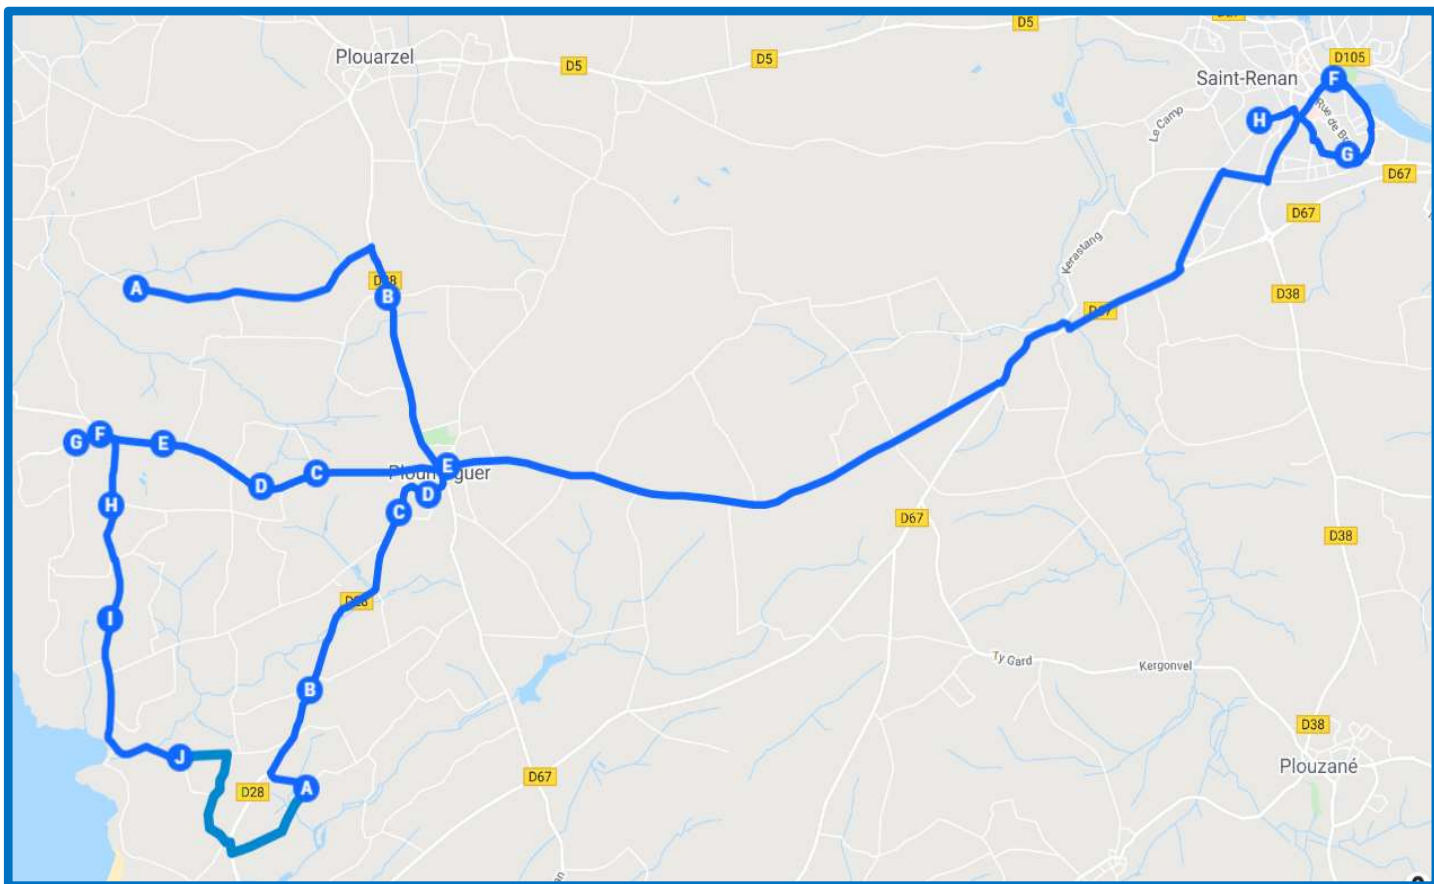

PLOUMOGUER / SAINT RENAN