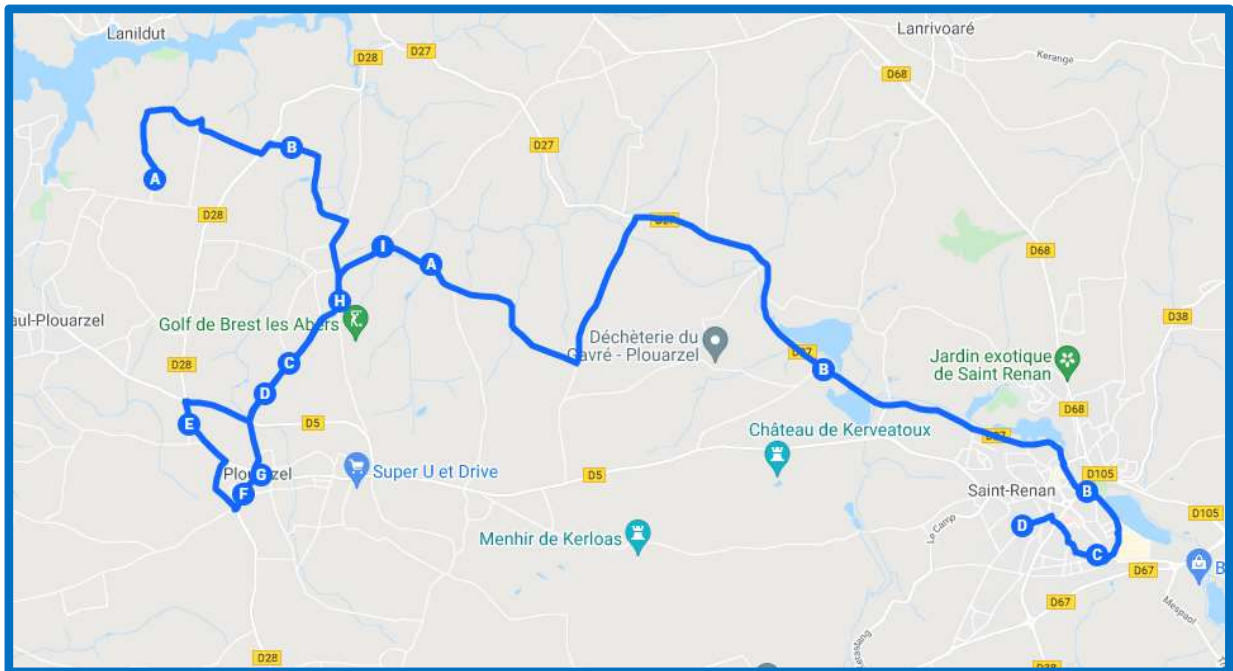

PLOUARZEL / SAINT RENAN