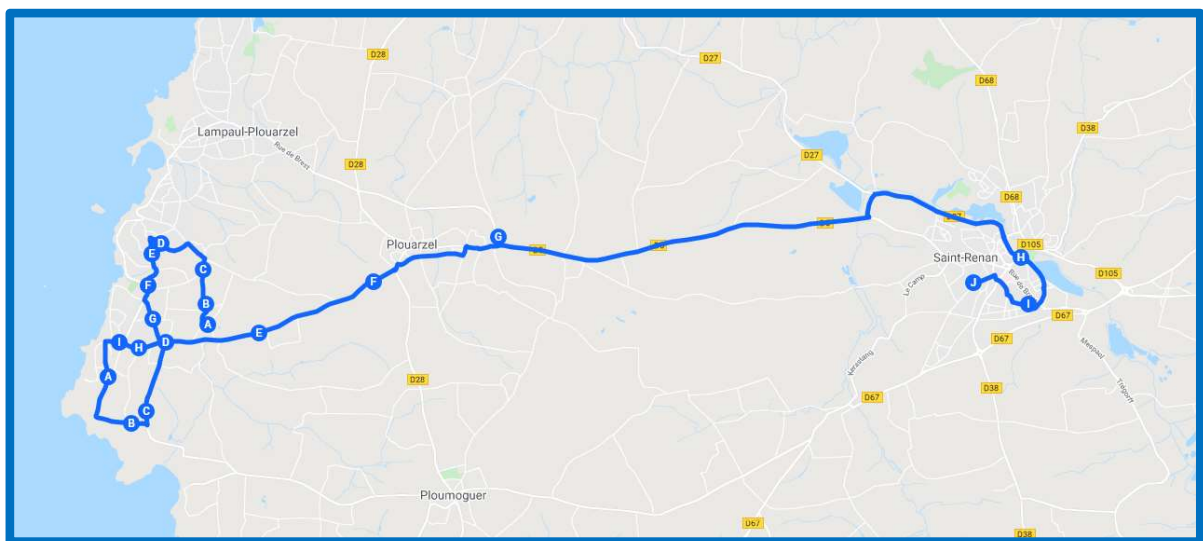

PLOUARZEL / SAINT RENAN