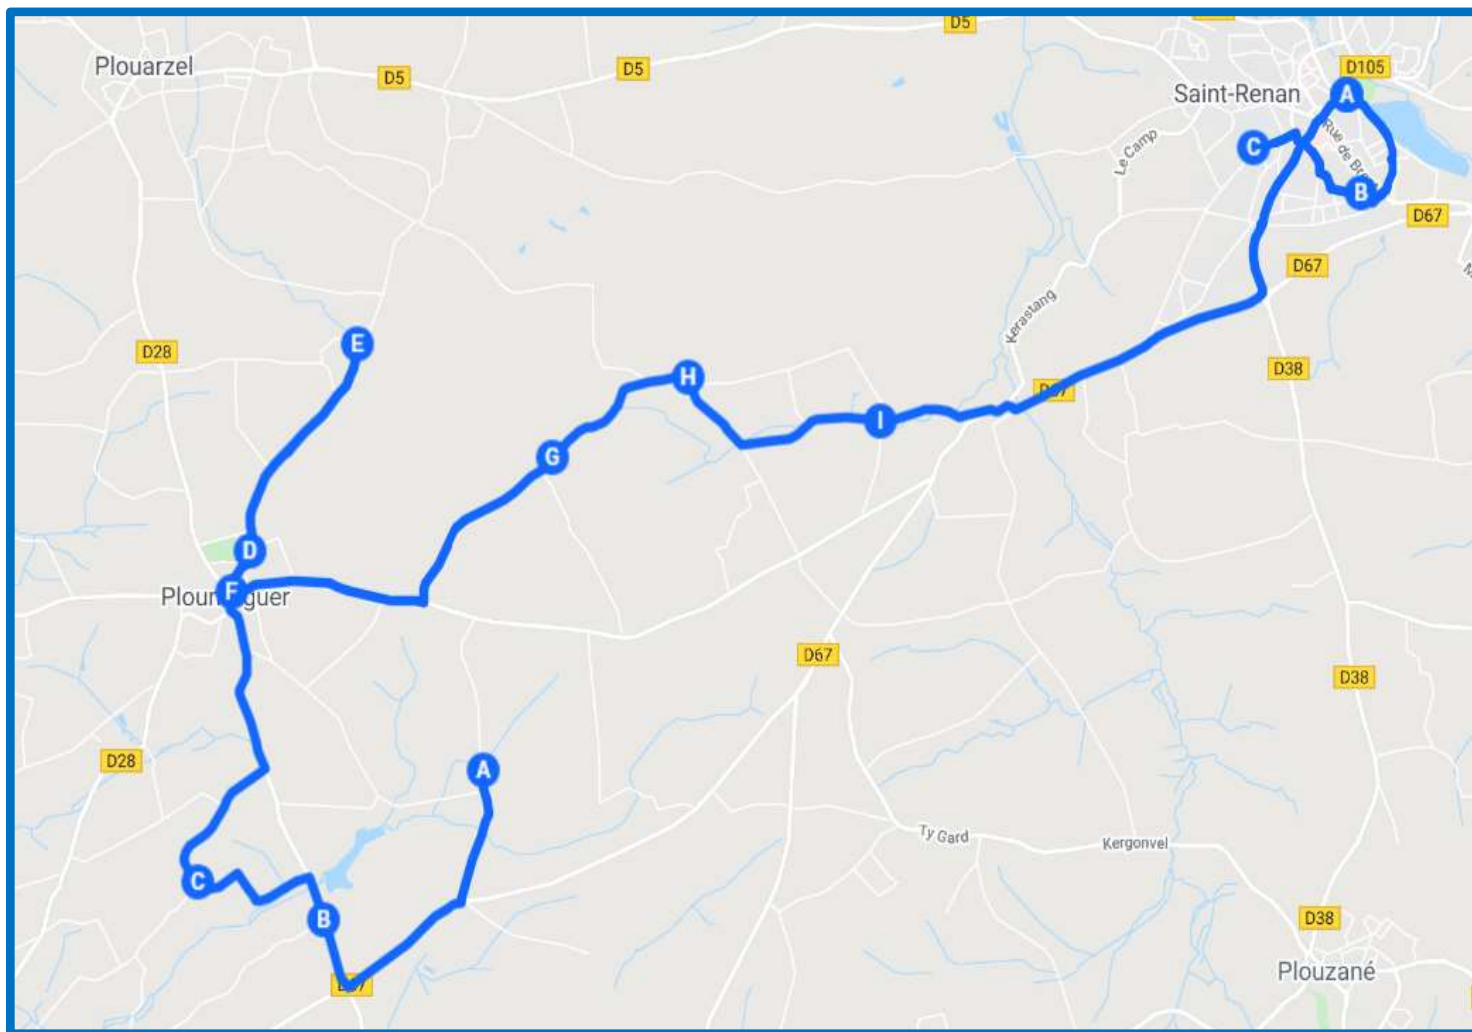

PLOUMOGUER / SAINT RENAN