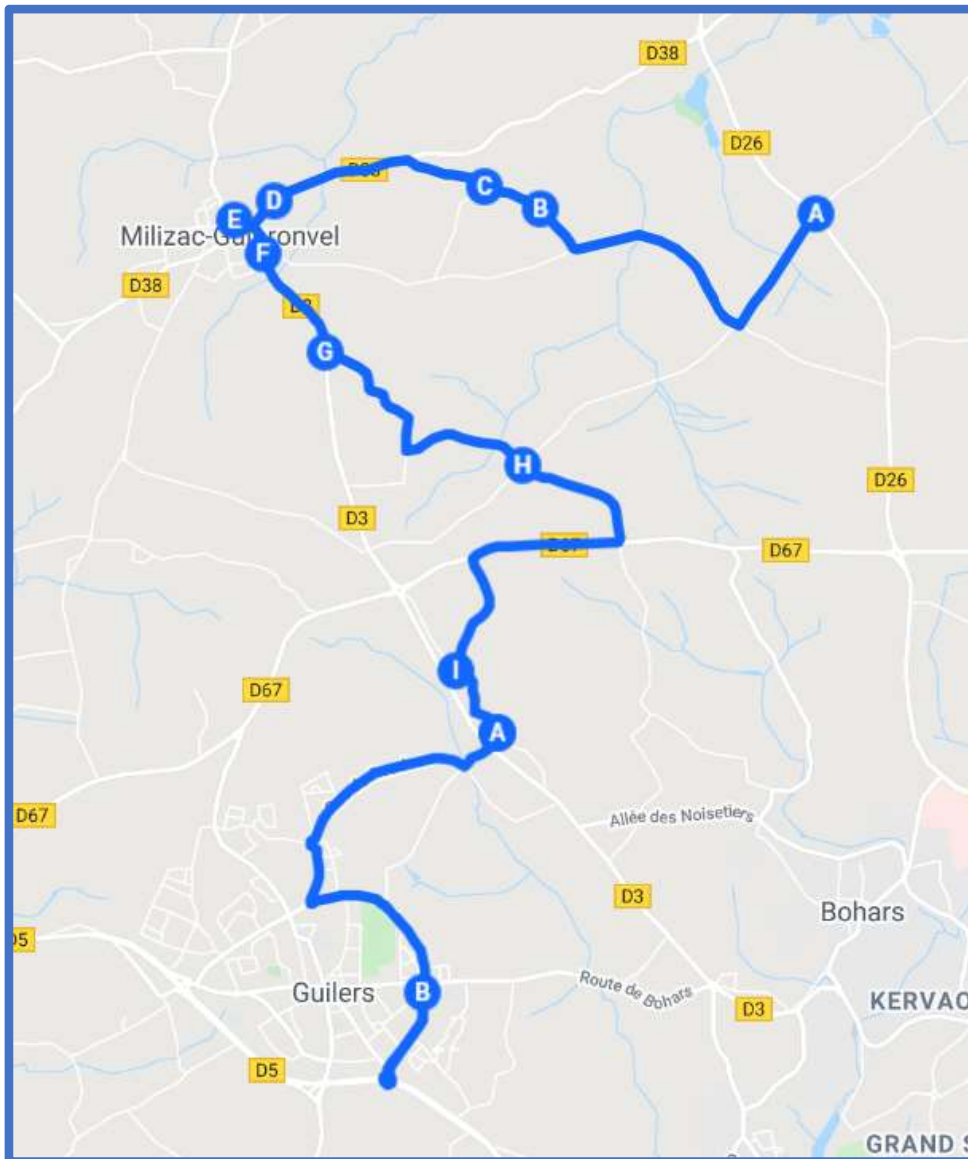

## par communes

► MILIZAC-GUIPRONVEL / GUILERS » Pages 1, 2, 3, 4

Inscription scolaire : [www.breizhgo.bzh](http://www.breizhgo.bzh) – 02 99 300 300

Exploitant des services : **LE ROUX BUS ET CARS**

# MILIZAC-GUIPRONVEL/ GUILERS