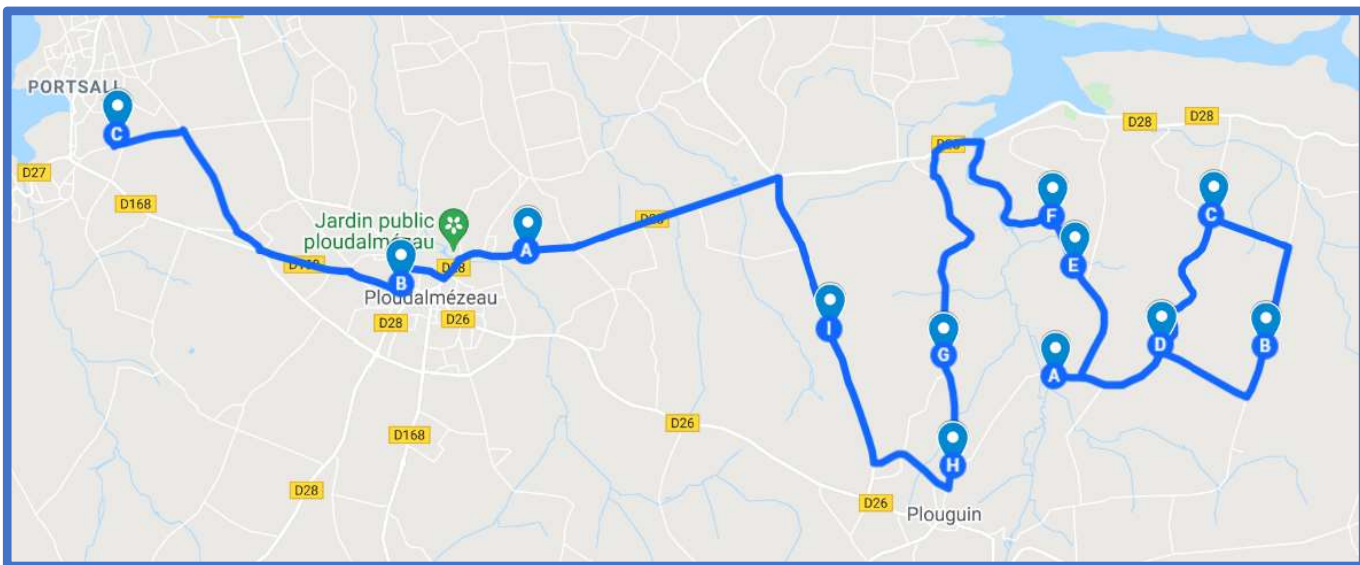

PLOUGUIN -LAMPAUL-PLOUDALMEZEAU / PLOUDALMEZEAU