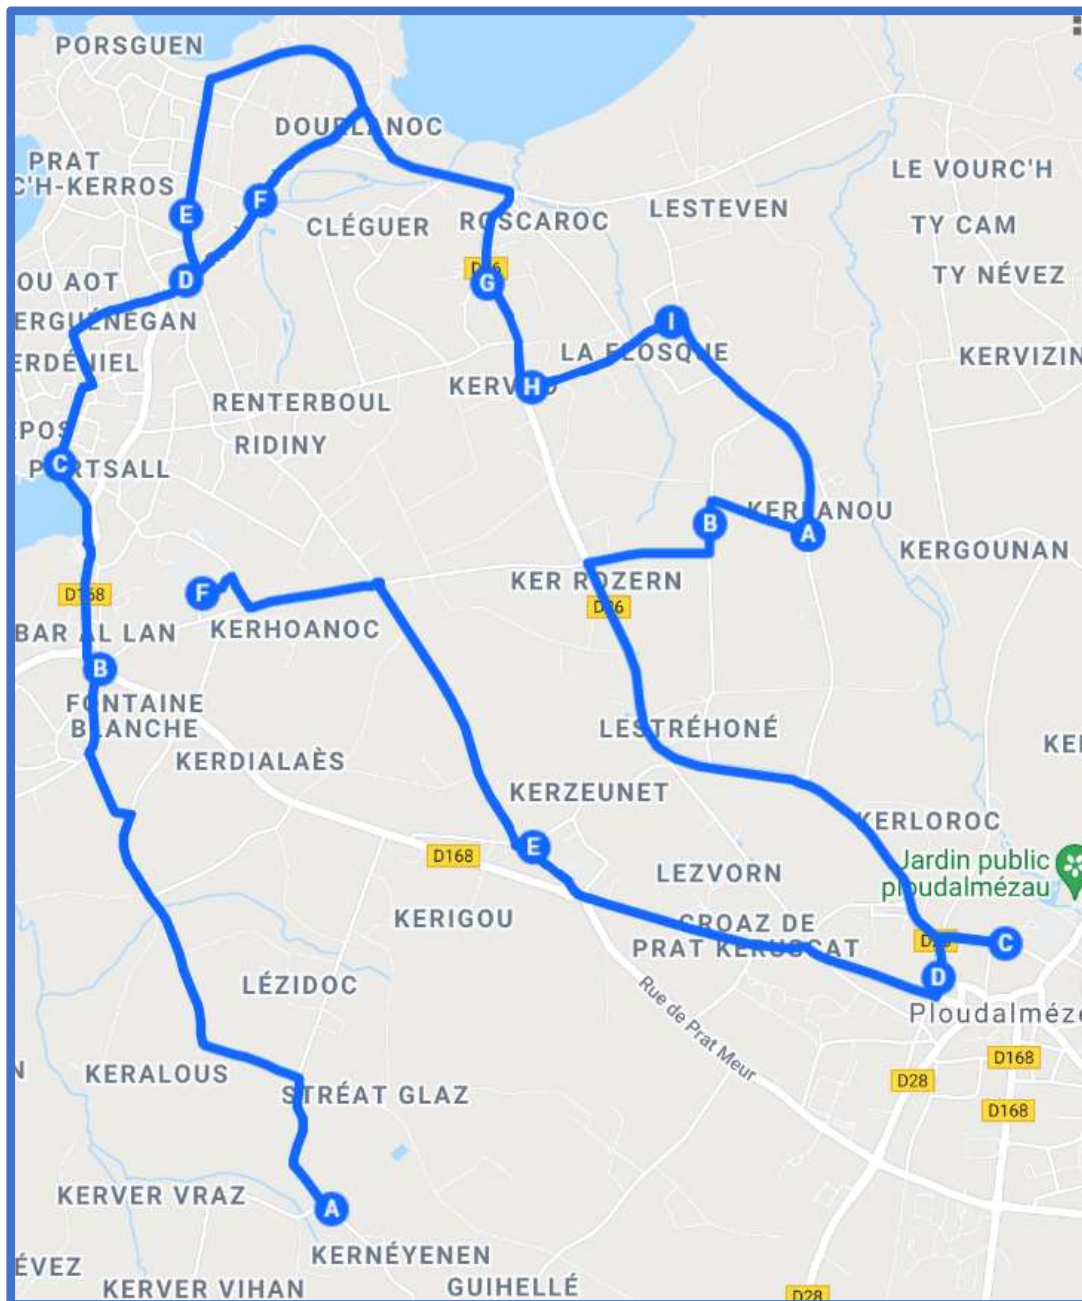

LOUDALMEZEAU/ LOUDALMEZEAU

PLOUDALMEZEAU/ PLOUDALMEZEAU

Jours de fonctionnement	LMJV	Me
PLOUDALMEZEAU Ecole Sainte Anne	16:35	I
PLOUDALMEZEAU Collège Saint-Joseph	16:55	12:17
PLOUDALMEZEAU Kerneyenen	17:07	12:22
PLOUDALMEZEAU Anter Hent	17:08	12:26
PLOUDALMEZEAU Collège E. Quéau	17:10	12:30
PLOUDALMEZEAU Bar Al Lann	17:12	12:31
PLOUDALMEZEAU Croas Ar Rheun	17:15	12:33
PLOUDALMEZEAU Pen An Douarou	17:17	12:34
PLOUDALMEZEAU Impasse d'Ouessant	17:20	12:36
PLOUDALMEZEAU Rue du Cléguer	17:23	12:38
PLOUDALMEZEAU Roscaroc	17:26	12:40
PLOUDALMEZEAU Kervao	17:27	12:41
PLOUDALMEZEAU La Flosque	17:29	12:42
PLOUDALMEZEAU Kerlanou	17:30	12:43
PLOUDALMEZEAU Le Cosquer	17:31	12:45
PLOUDALMEZEAU Kerneyenen	17:39	12:53

PLOUDALMEZEAU/ PLOUDALMEZEAU

LOUDALMEZEAU/ LOUDALMEZEAU

Jours de fonctionnement	LMMeJV	Jours de fonctionnement	LMJV
LOUDALMEZEAU Kerneyenen	07:40	LOUDALMEZEAU Pôle d'échange	17:10
LOUDALMEZEAU Bar Al Lann	07:46	LOUDALMEZEAU Anter Hent	17:14
LOUDALMEZEAU Le Port	07:48	LOUDALMEZEAU Lanveur	17:16
LOUDALMEZEAU Croas Ar Rheun	07:50	LOUDALMEZEAU Ridiny	17:18
LOUDALMEZEAU Pen An Douarou	07:58	LOUDALMEZEAU Croas Ar Rheun	17:20
LOUDALMEZEAU Rue du Cléguer	08:00	LOUDALMEZEAU Rue du Béarn	17:21
LOUDALMEZEAU Roscaroc	07:55	LOUDALMEZEAU Le Port	17:23
LOUDALMEZEAU Kervao	08:02	LOUDALMEZEAU Bar Al Lann	17:25
LOUDALMEZEAU La Flosque	08:04	LOUDALMEZEAU Pen An Douarou	17:28
LOUDALMEZEAU Kerlanou	08:06	LOUDALMEZEAU Dourlanoc	17:30
LOUDALMEZEAU Le Cosquer	08:07	LOUDALMEZEAU Rue du Cléguer	17:31
LOUDALMEZEAU Pôle d'échange	08:12	LOUDALMEZEAU Roscaroc	17:33
LOUDALMEZEAU Collège Saint-Joseph	08:15	LOUDALMEZEAU Kervao	17:34
LOUDALMEZEAU Anter Hent	08:17	LOUDALMEZEAU La Flosque	17:36
LOUDALMEZEAU Collège E. Quéau	08:20	LOUDALMEZEAU Kerlanou	17:38