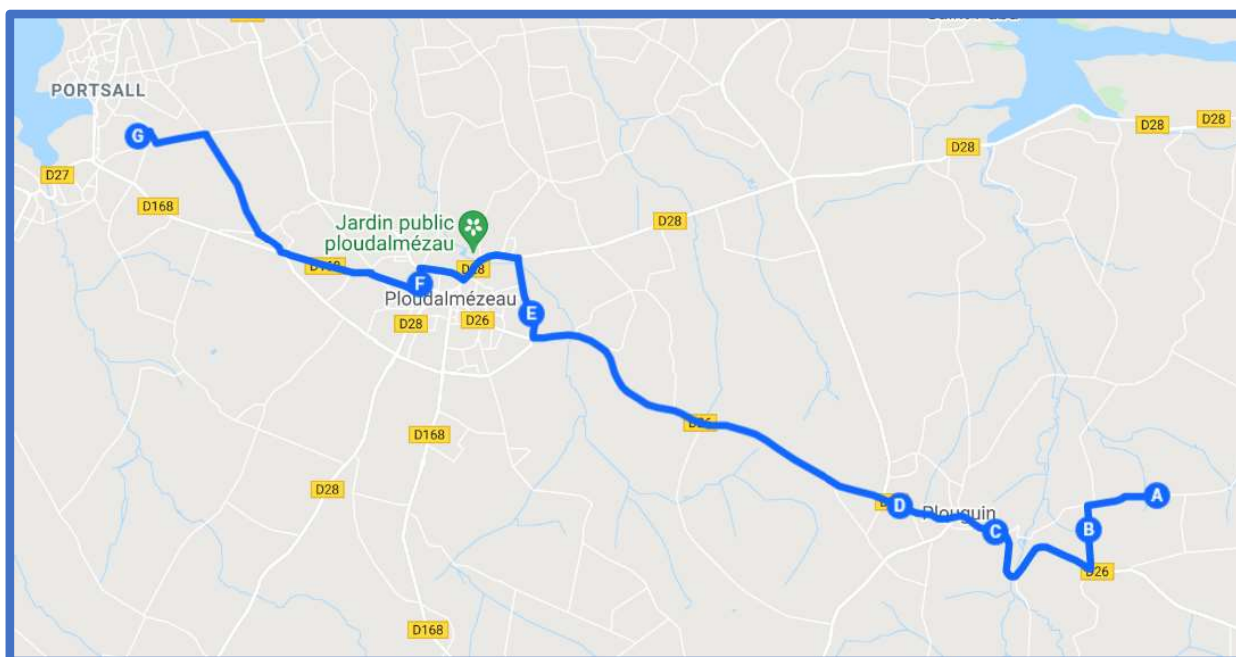

PLOUGUIN / PLOUDALMEZEAU