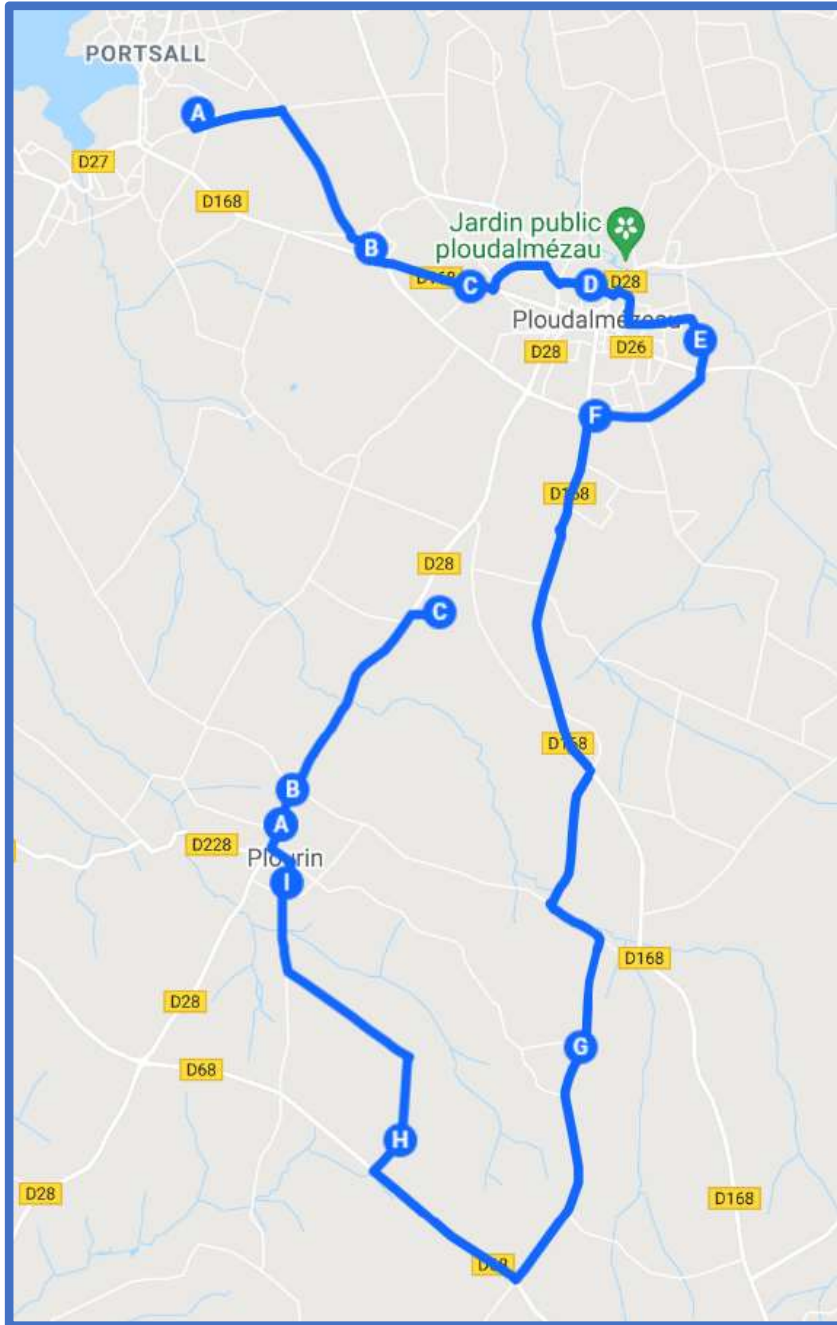

PLOURIN - PLOUDALMEZEAU/ PLOUDALMEZEAU