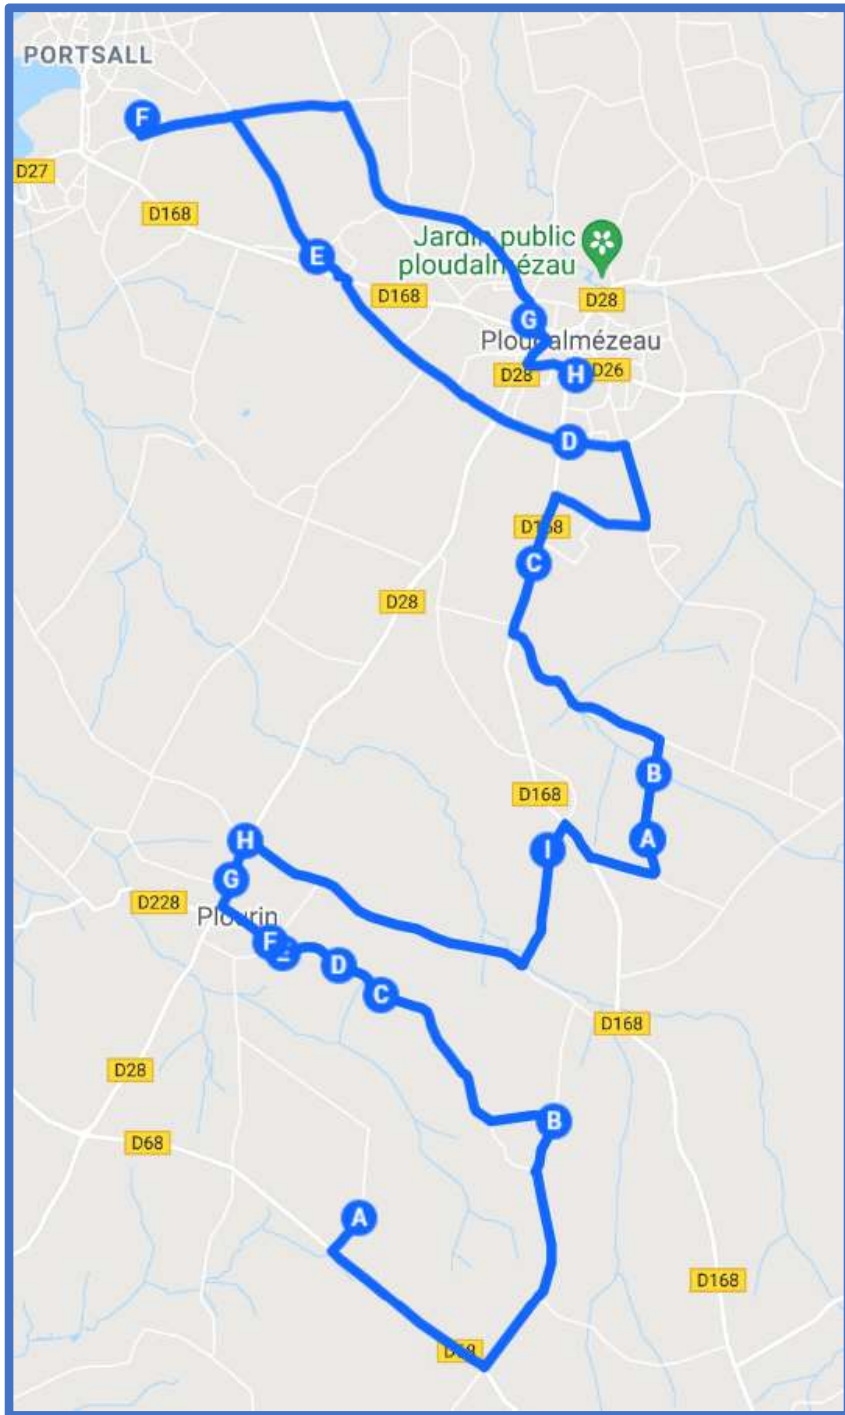

PLOURIN - PLOUDALMEZEAU/ PLOUDALMEZEAU