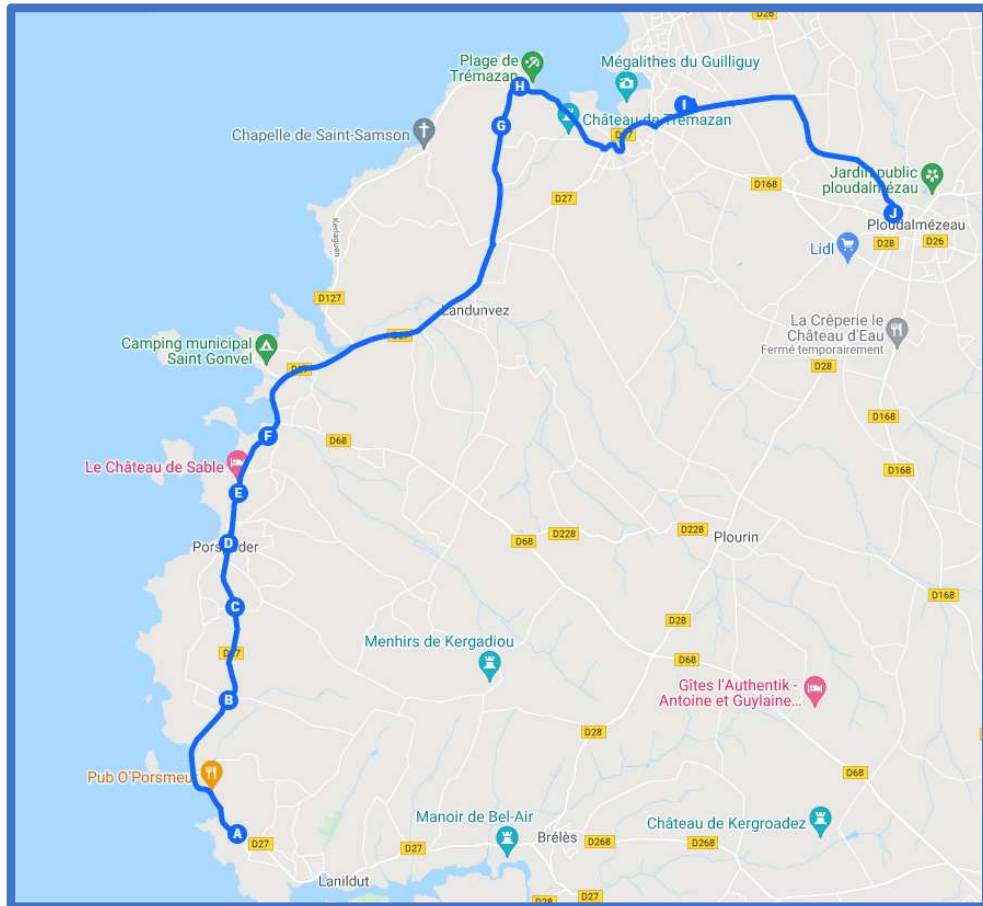

PORSPODER - LANDUNVEZ / PLOUDALMEZEAU