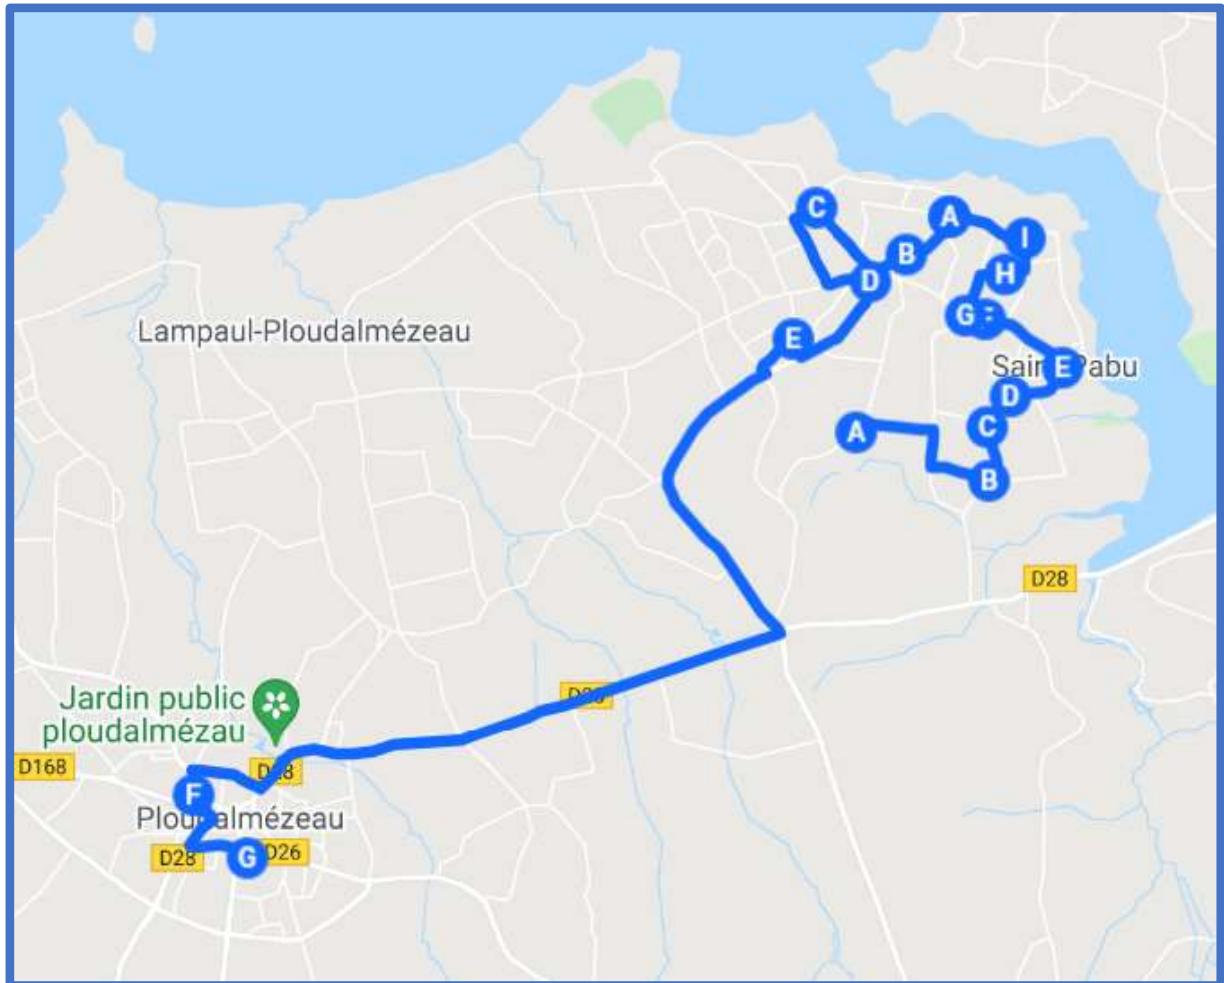

SAINT-PABU / PLOUDALMEZEAU