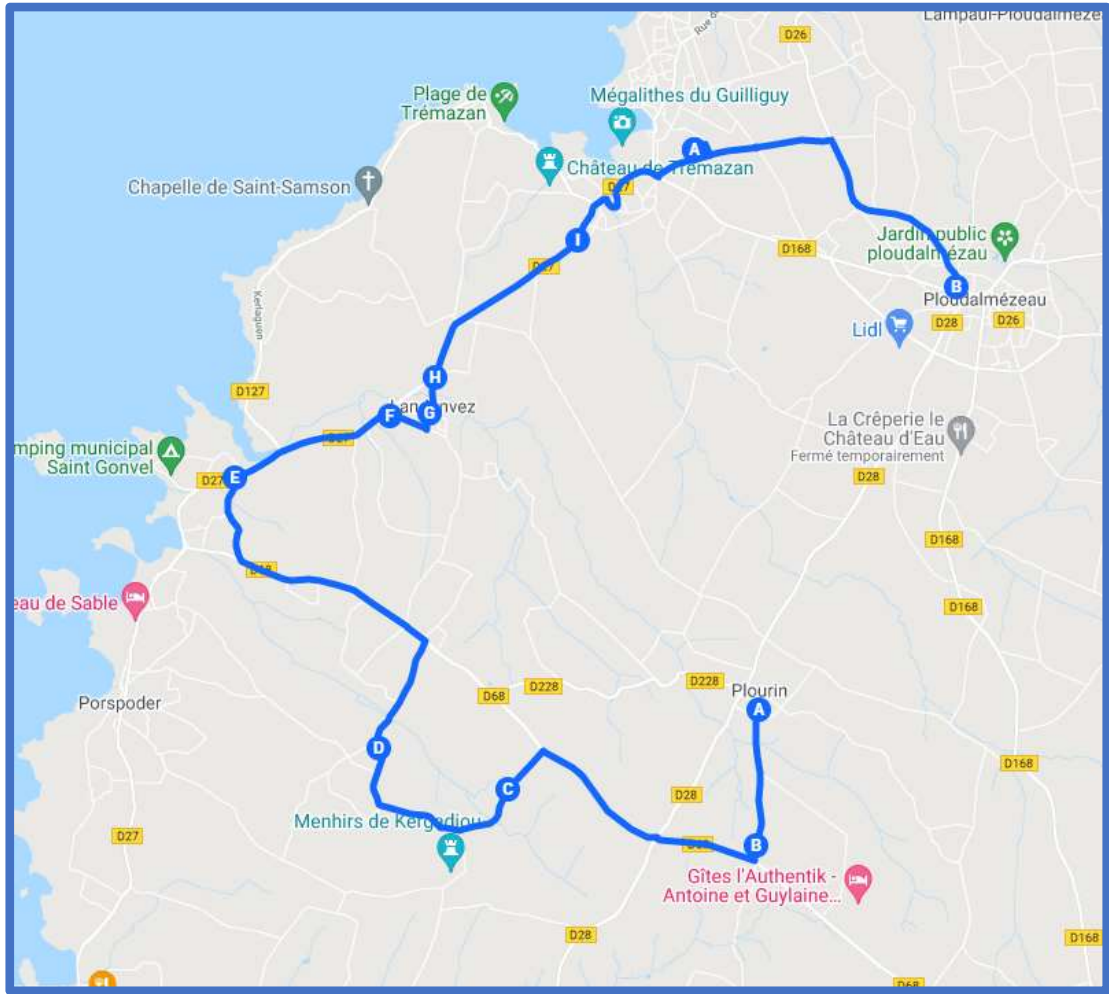

PLOURIN - PORSPODER - LANDUNVEZ / PLOUDALMEZEAU