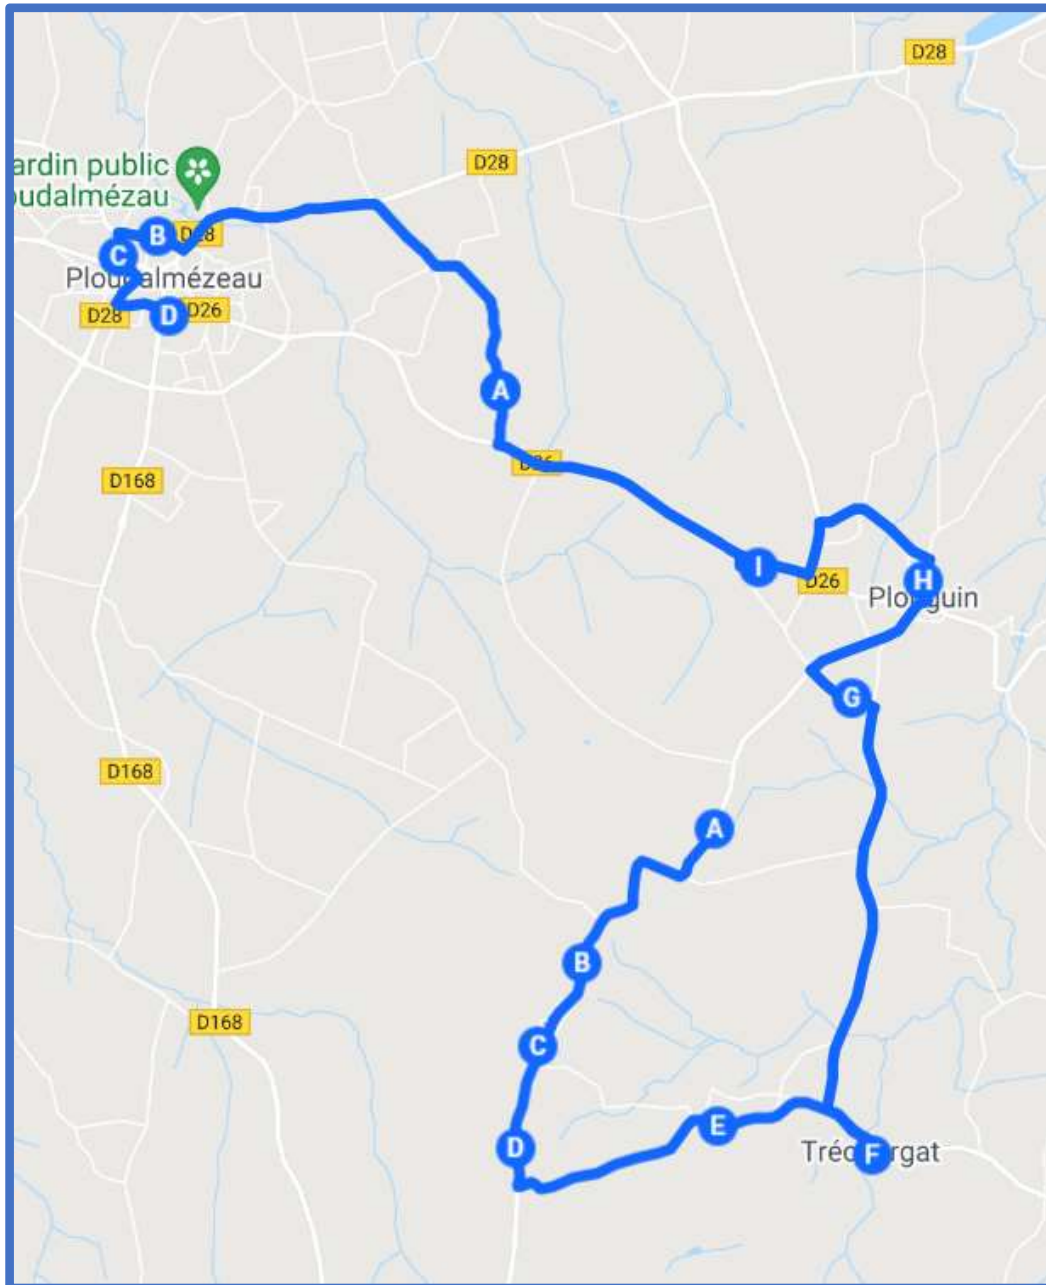

TREOUERGAT – PLOUGUIN -LAMPAUL-PLLOUDALMEZEAU / PLOUDALMEZEAU

TREOUEGAT – PLOUGUIN -LAMPAUL-LOUDALMEZEAU / PLOUDALMEZEAU

Jours de fonctionnement	LMJV	Me	Jours de fonctionnement	LMJV	Me
PLOUGUIN Kerarlin	1479	07:43	PLOUDALMEZEAU Collège E.Quéau	1478	12:30
PLOUGUIN Kervizien	1479	07 :44	PLOUDALMEZEAU Pôle d'échange	17:13	12:40
PLOUGUIN Route du Lez	1479	07:48	LAMPAUL-PLOUDALMEZEAU Pont Goël Yan	1479	12:50
PLOUGUIN Kerbrat	07:49	07:52	PLOUGUIN Rue Paotr Tréouré	1478	12:52
PLOUGUIN Keryann	07:50	07:54	PLOUGUIN Route de Lanrivoaré	17:22	12:55
PLOURIN Gouézou	07:51	07:55	PLOUGUIN 27 rue de Lanrivoaré	17:23	12:57
PLOURIN Roc'h Jolis	07:53	07:56	PLOUGUIN Rue Louis Berthou	17:24	12:58
TREOUEGAT Kerstéphan	07:54	07:58	PLOUGUIN Kerbrat	17:27	13:00
TREOUEGAT Eglise	07:58	08:01	PLOUGUIN Keryann	17:30	13:01
PLOUGUIN Rue Louis Berthou	08:04	08:05	PLOURIN Gouézou	17:31	13:02
PLOUGUIN Ecole Sainte Anne	08:08	1478	PLOURIN Roc'h Jolis	17:32	13:03
PLOUGUIN Rue Paotr Tréouré	1479	08:08	TREOUEGAT Kerstéphan	17:34	13:04
PLOUGUIN Ker Eol	08:11	08:10	TREOUEGAT Eglise	17:36	13:12
LAMPAUL-PLOUDALMEZEAU Pont Goël Yan	08:14	08:13			
PLOUDALMEZEAU Pôle d'échange	08:18	I			
PLOUDALMEZEAU Collège St-Joseph	08:19	08:18			
PLOUDALMEZEAU Collège E.Quéau	08:25	08:23			