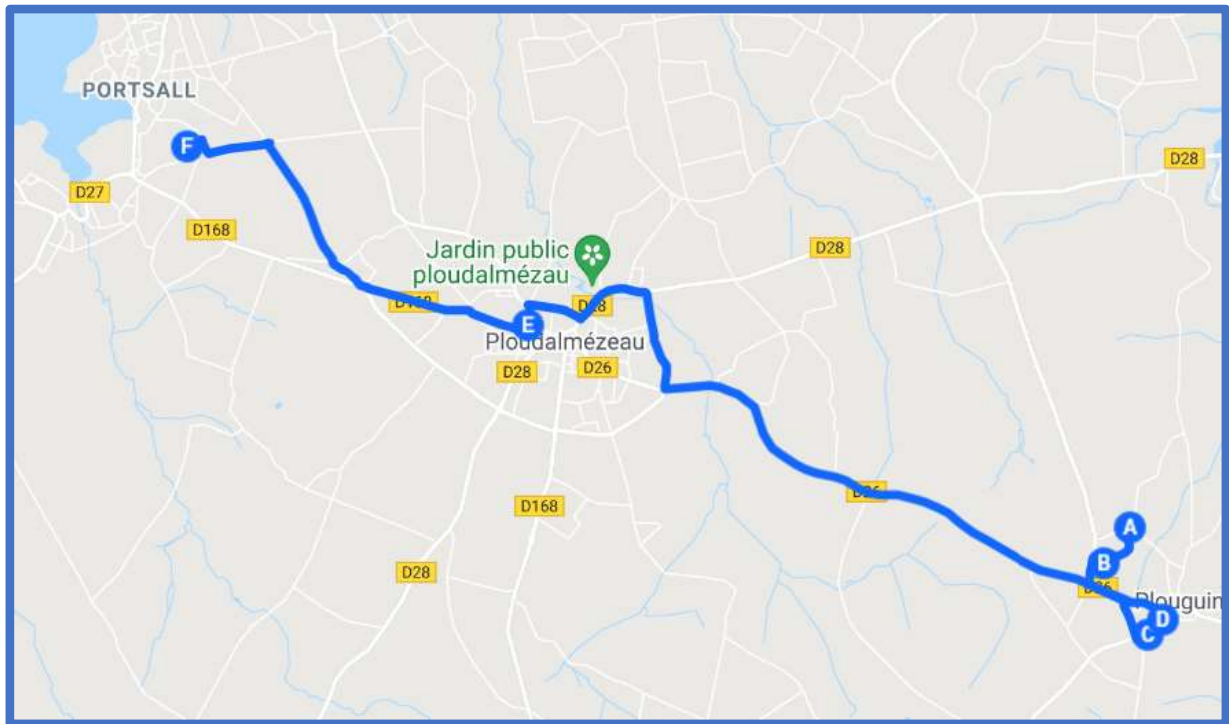

PLOUGUIN / PLOUDALMEZEAU