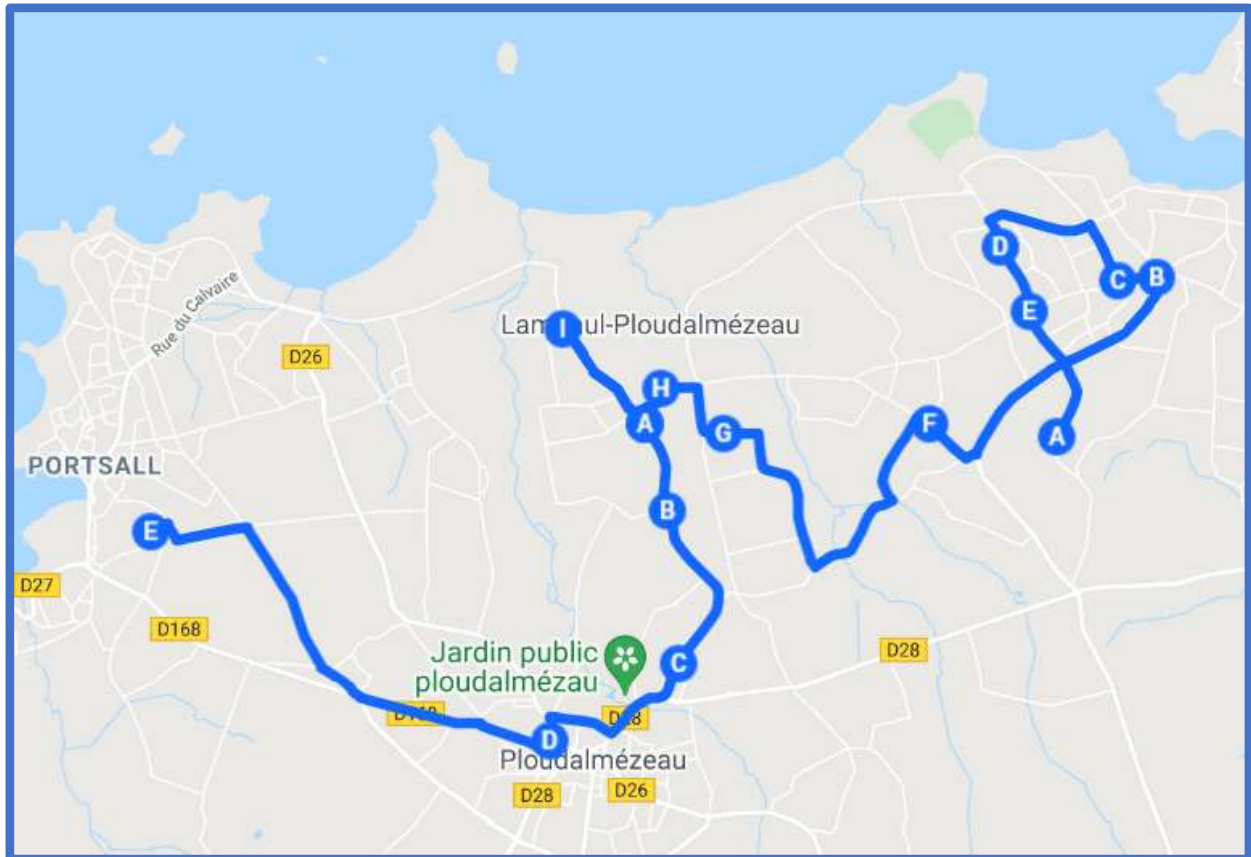

SAINT-PABU – LAMPAUL-PLOUDALMEZEAU/ PLOUDALMEZEAU