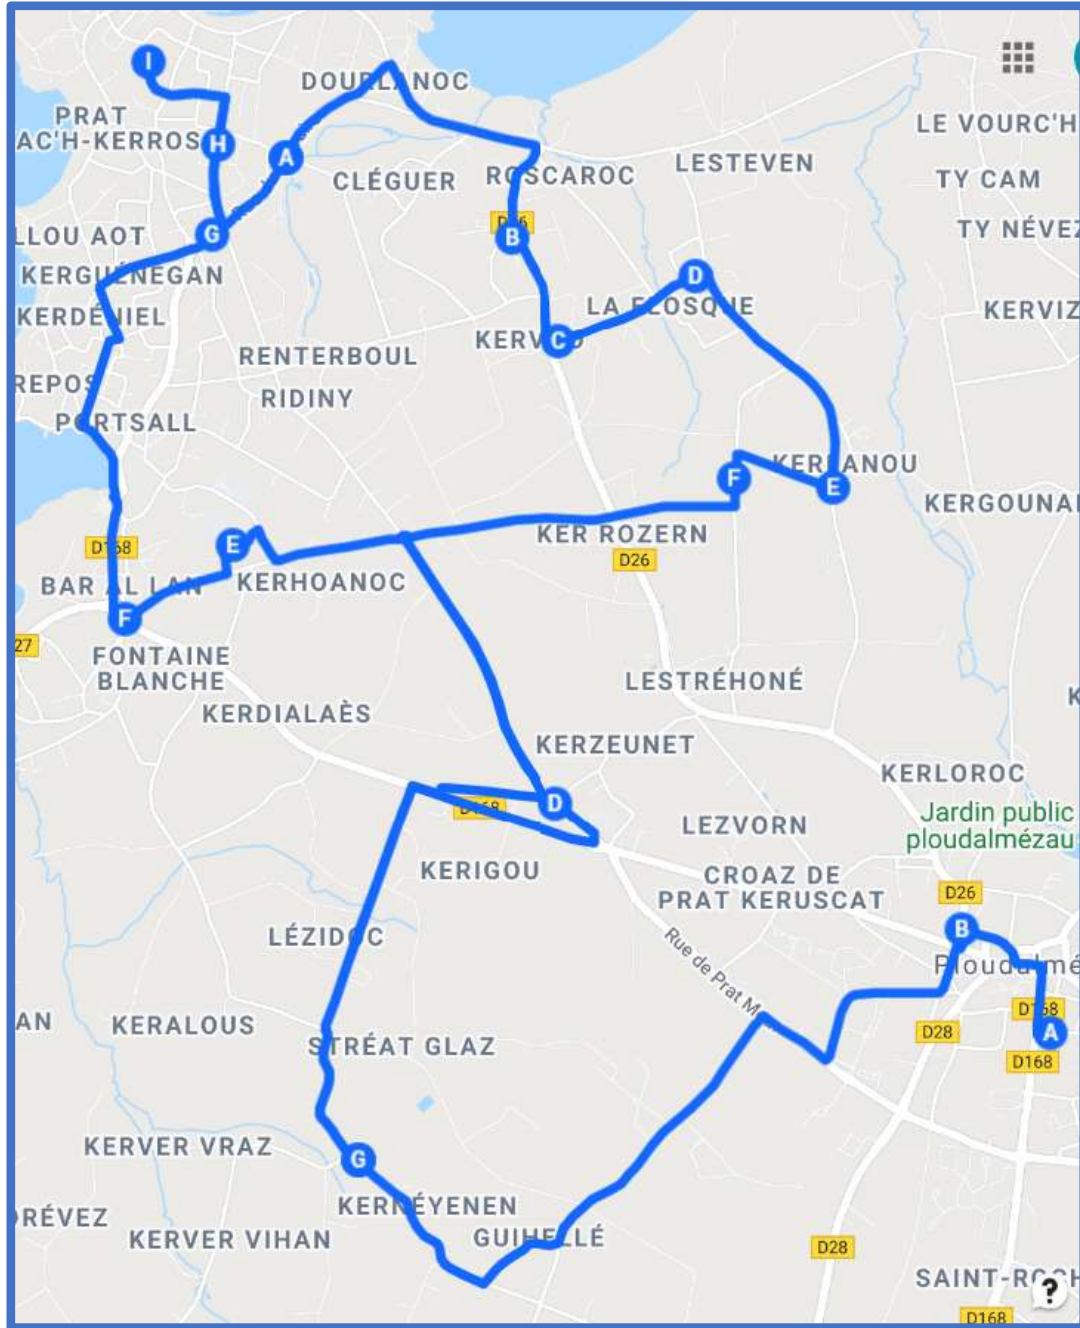

PLOURIN - PLOUDALMEZEAU/ PLOUDALMEZEAU

PLOURIN - PLOUDALMEZEAU/ PLOUDALMEZEAU

Jours de fonctionnement	LMMeJV	Jours de fonctionnement	LMJV
PLOURIN Pen Al Lann Garo	07:40	PLOUDALMEZEAU Ecole Sainte Anne	16:30
PLOURIN Pen Ar Guéar	07:44	PLOUDALMEZEAU Collège Saint Joseph	16:53
PLOURIN Kerguestel	07:46	PLOUDALMEZEAU Château d'eau	17:00
PLOURIN Colonnes de Justice	07:48	PLOUDALMEZEAU Kérusfal	17:04
PLOURIN Rubrat	07:49	PLOUDALMEZEAU Kersimon	17:05
PLOURIN Rue Sainte Azénore	07:50	PLOUDALMEZEAU Kergogan	17:08
PLOURIN Saint Budoc	07:51	PLOURIN Rue Sainte Azénore	17:11
PLOURIN Croas An Aoter	07:52	PLOURIN Bourg	17:12
PLOUDALMEZEAU Kergogan	07:55	PLOURIN Pen Ar Guéar	17:17/17:25
PLOUDALMEZEAU Kersimon	08:00	PLOURIN Kerguestel	17:27
PLOUDALMEZEAU Kérusfal	08:01	PLOURIN Colonnes de Justice	17:28
PLOUDALMEZEAU Château d'eau	08:05	PLOURIN Rubrat	17:29
PLOUDALMEZEAU St Roch	08:09	PLOURIN Rue Sainte Azénore	17:30
PLOUDALMEZEAU Anter Hent	08:12	PLOURIN Bourg	17:32
PLOUDALMEZEAU Collège Quéau	08:15		
PLOUDALMEZEAU Collège Saint Joseph	08:20		
PLOUDALMEZEAU Ecole Sainte Anne	08:25		

LOUDALMEZEAU/ LOUDALMEZEAU

PLOUDALMEZEAU/ PLOUDALMEZEAU

Jours de fonctionnement	LMJV	Me
PLOUDALMEZEAU Ecole Sainte Anne	16:35	I
PLOUDALMEZEAU Collège Saint-Joseph	16:55	12:17
PLOUDALMEZEAU Kerneyenen	17:07	12:22
PLOUDALMEZEAU Anter Hent	17:08	12:26
PLOUDALMEZEAU Collège E. Quéau	17:10	12:30
PLOUDALMEZEAU Bar Al Lann	17:12	12:31
PLOUDALMEZEAU Croas Ar Rheun	17:15	12:33
PLOUDALMEZEAU Pen An Douarou	17:17	12:34
PLOUDALMEZEAU Impasse d'Ouessant	17:20	12:36
PLOUDALMEZEAU Rue du Cléguer	17:23	12:38
PLOUDALMEZEAU Roscaroc	17:26	12:40
PLOUDALMEZEAU Kervao	17:27	12:41
PLOUDALMEZEAU La Flosque	17:29	12:42
PLOUDALMEZEAU Kerlanou	17:30	12:43
PLOUDALMEZEAU Le Cosquer	17:31	12:45
PLOUDALMEZEAU Kerneyenen	17:39	12:53