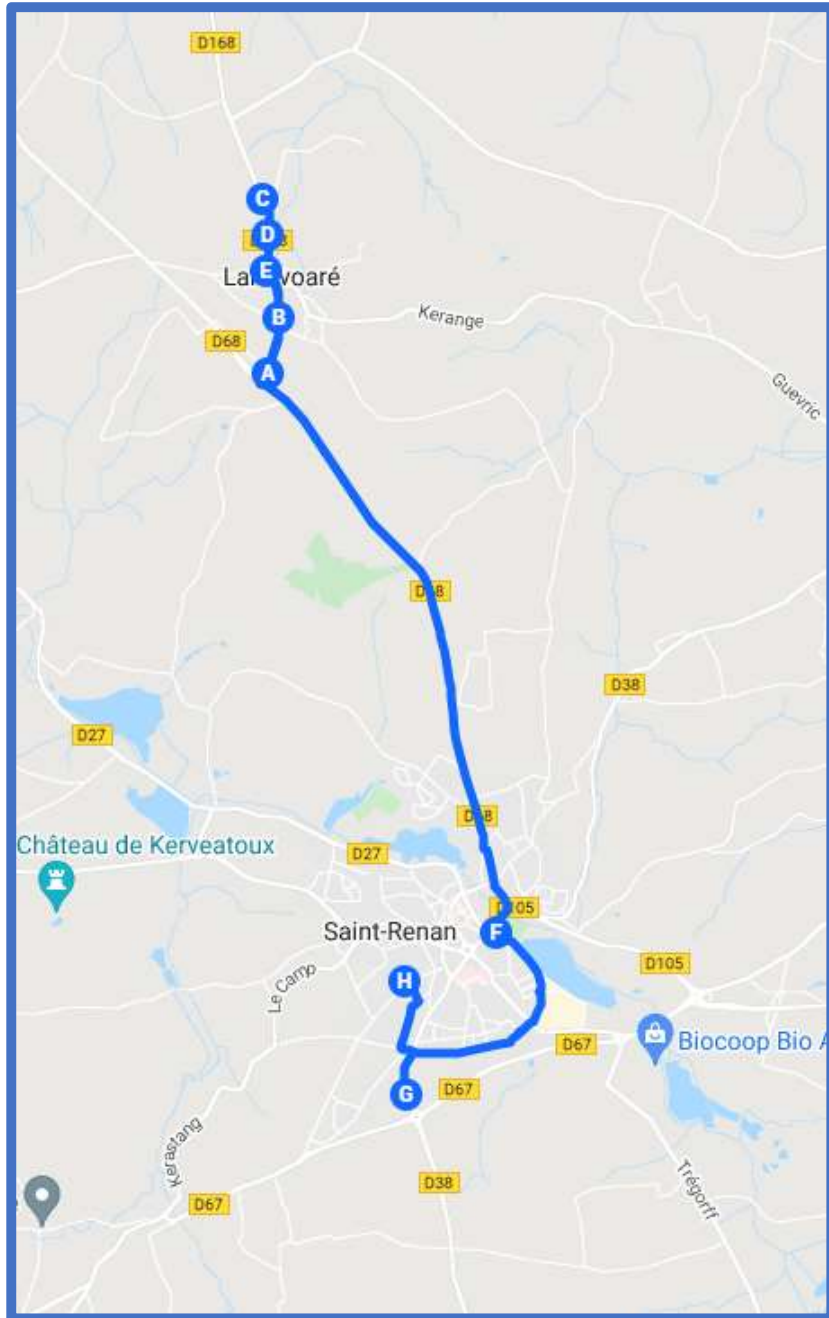

LANRIVOARE / SAINT RENAN