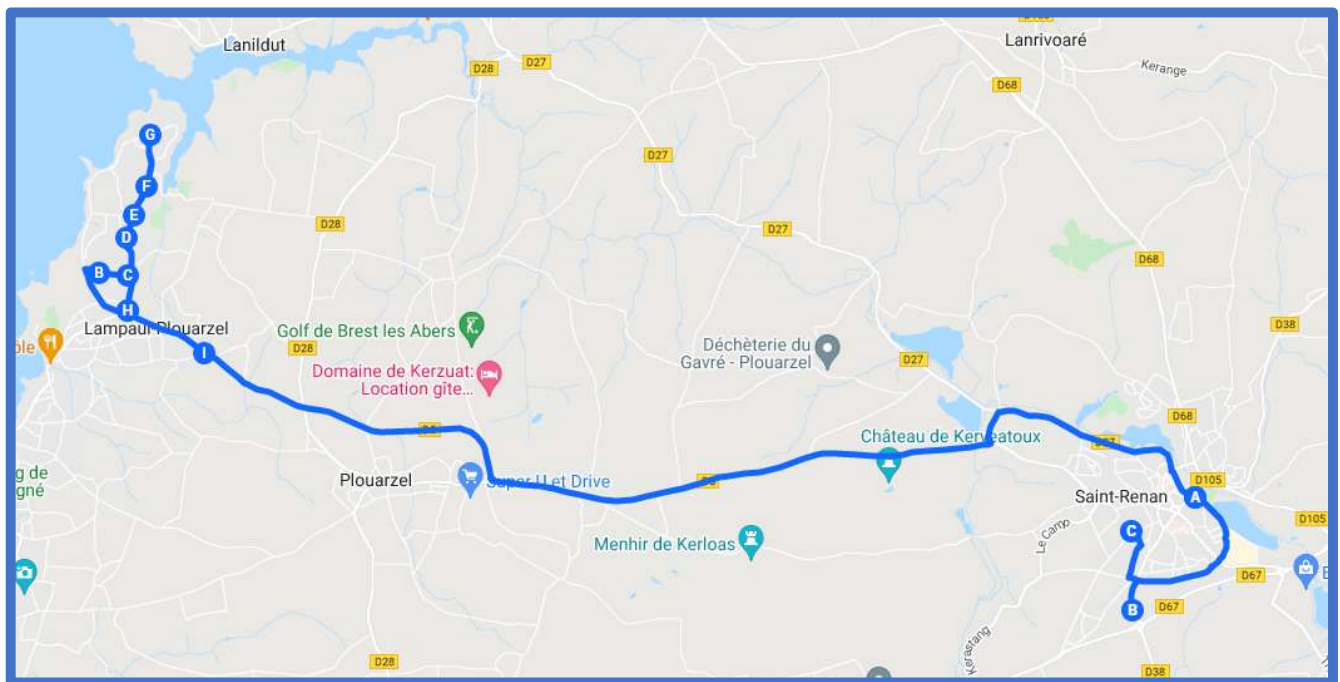

PLOUARZEL / SAINT RENAN

PLOUARZEL / SAINT RENAN

Jours de fonctionnement	LMMeJV	Jours de fonctionnement	LMJV	Me
PLOUARZEL Rue des Goëlettes	07:40	SAINT RENAN Collège Saint-Stanislas	16:45	12:20
PLOUARZEL Rue de Rubian	07:41	SAINT RENAN Collège Simone Veil	17:05	12:45
PLOUARZEL Kervillon	07:43	SAINT RENAN Gare Routière	17:10	12 :50
PLOUARZEL Ker Eol	07:45	PLOUARZEL Languis	17:17	12:57
PLOUARZEL Office du Tourisme	07:49	PLOUARZEL Office du Tourisme	17:22	13:02
PLOUARZEL Languis	07:54	PLOUARZEL Ker Eol	17:27	13:07
SAINT RENAN Gare Routière	08:00	PLOUARZEL Kervillon	17:29	13:09
SAINT RENAN Collège Simone Veil	08:04	PLOUARZEL Rue de Rubian	17:31	13:11
SAINT RENAN Collège Saint-Stanislas	08:08	PLOUARZEL Rue des Goëlettes	17:33	13:13

LAMPAUL-PLOUARZEL / SAINT RENAN

LAMPAUL-PLOUARZEL / SAINT RENAN

Jours de fonctionnement	LMMeJV	Jours de fonctionnement	LMJV	Me
LAMPAUL-PLOUARZEL Bibliothèque	07:37	SAINT RENAN Collège Saint-Stanislas	16:50	12:05
LAMPAUL-PLOUARZEL Gouérou (angle Allée verte)	07:41	SAINT RENAN Collège Simone Veil	17:05	12:45
LAMPAUL-PLOUARZEL Allée verte	07:43	SAINT RENAN Gare routière	17 :10	12 :50
LAMPAUL-PLOUARZEL Rohennic	07:44	LAMPAUL-PLOUARZEL Ty Névez	17:25	13:05
LAMPAUL-PLOUARZEL Les Roches	07:45	LAMPAUL-PLOUARZEL Aire multimodale	17:27	13:07
LAMPAUL-PLOUARZEL Péléoc	07:46	LAMPAUL-PLOUARZEL Bibliothèque	17:29	13:09
LAMPAUL-PLOUARZEL Porscave	07:47	LAMPAUL-PLOUARZEL Gouérou (angle Allée verte)	17:31	13:11
LAMPAUL-PLOUARZEL Bibliothèque	07:53	LAMPAUL-PLOUARZEL Allée verte	17:32	13:12
LAMPAUL-PLOUARZEL Ty Névez	07:57	LAMPAUL-PLOUARZEL Rohennic	17:34	13:14
SAINT RENAN Gare routière	08:10	LAMPAUL-PLOUARZEL Les Roches	17:36	13:16
SAINT RENAN Collège Simone Veil	08:14	LAMPAUL-PLOUARZEL Péléoc	17:37	13:17
SAINT RENAN Collège Saint-Stanislas	08:19	LAMPAUL-PLOUARZEL Porscave	17:38	13:18