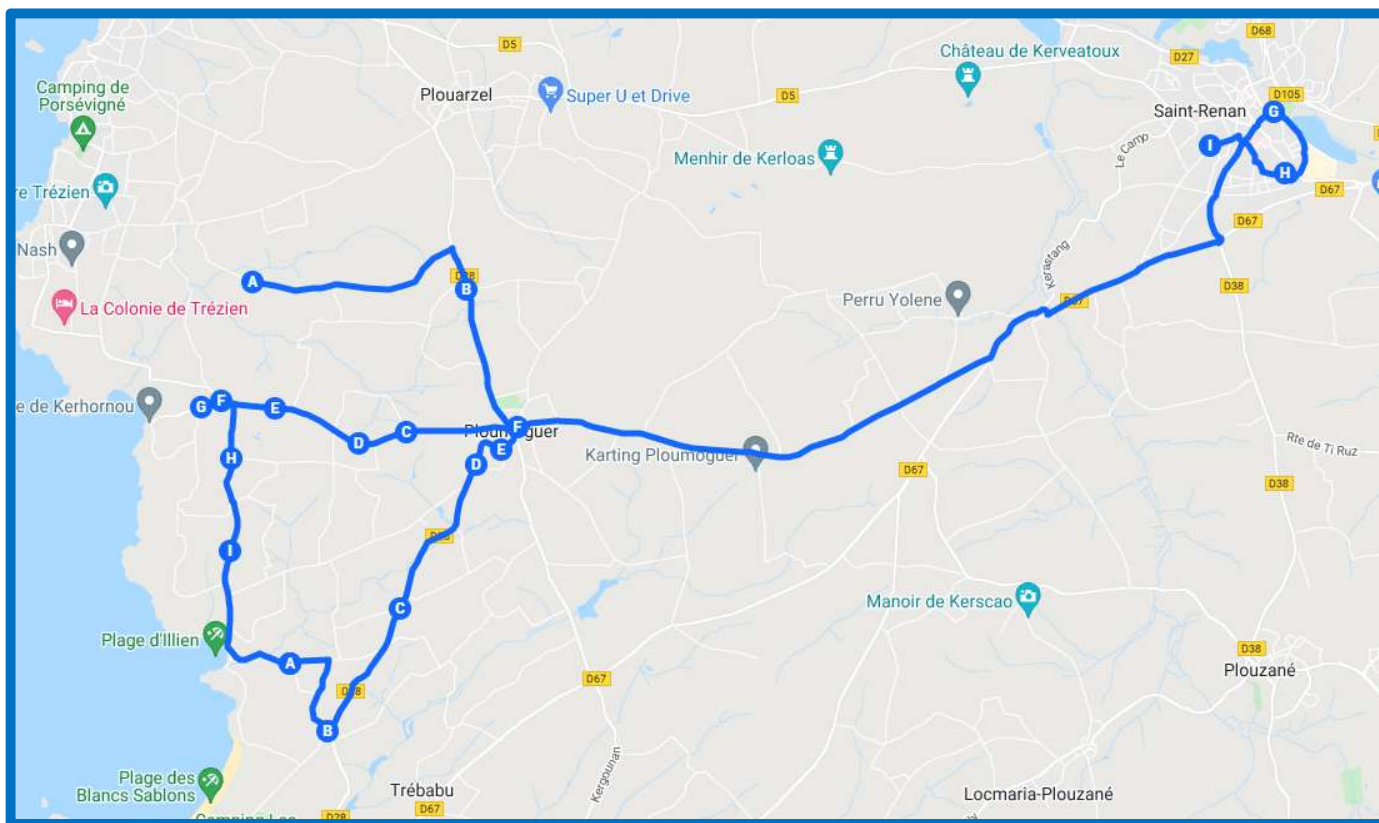

PLOUMOGUER / SAINT RENAN