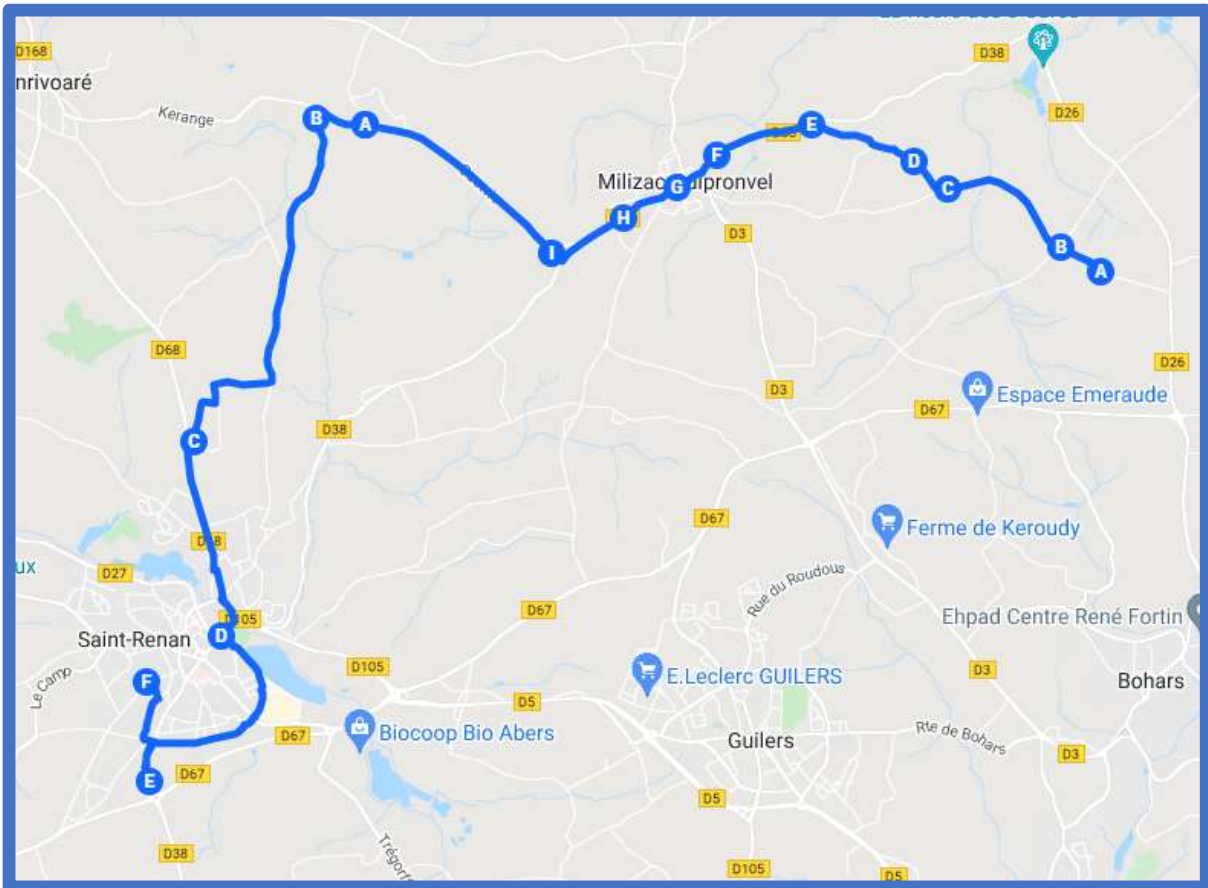

MILIZAC-GUIPRONVEL – SAINT RENAN / SAINT RENAN