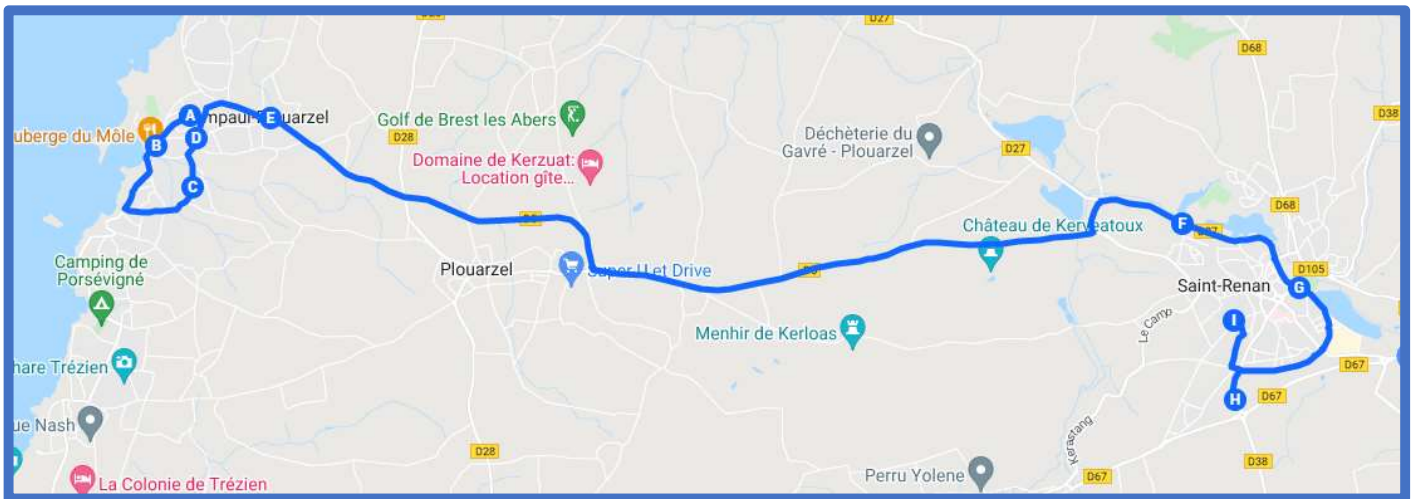

LAMPAUL-PLOUARZEL / SAINT RENAN

LAMPAUL-PLOUARZEL / SAINT RENAN

Jours de fonctionnement	LMMeJV	Jours de fonctionnement	LMJV	Me
LAMPAUL-PLOUARZEL Bibliothèque	07:37	SAINT RENAN Collège Saint-Stanislas	16:50	12:05
LAMPAUL-PLOUARZEL Gouérou (angle Allée verte)	07:41	SAINT RENAN Collège Simone Veil	17:05	12:45
LAMPAUL-PLOUARZEL Allée verte	07:43	SAINT RENAN Gare routière	17 :10	12 :50
LAMPAUL-PLOUARZEL Rohennic	07:44	LAMPAUL-PLOUARZEL Ty Névez	17:25	13:05
LAMPAUL-PLOUARZEL Les Roches	07:45	LAMPAUL-PLOUARZEL Aire multimodale	17:27	13:07
LAMPAUL-PLOUARZEL Péléoc	07:46	LAMPAUL-PLOUARZEL Bibliothèque	17:29	13:09
LAMPAUL-PLOUARZEL Porscave	07:47	LAMPAUL-PLOUARZEL Gouérou (angle Allée verte)	17:31	13:11
LAMPAUL-PLOUARZEL Bibliothèque	07:53	LAMPAUL-PLOUARZEL Allée verte	17:32	13:12
LAMPAUL-PLOUARZEL Ty Névez	07:57	LAMPAUL-PLOUARZEL Rohennic	17:34	13:14
SAINT RENAN Gare routière	08:10	LAMPAUL-PLOUARZEL Les Roches	17:36	13:16
SAINT RENAN Collège Simone Veil	08:14	LAMPAUL-PLOUARZEL Péléoc	17:37	13:17
SAINT RENAN Collège Saint-Stanislas	08:19	LAMPAUL-PLOUARZEL Porscave	17:38	13:18

LAMPAUL-PLOUARZEL / SAINT RENAN

LAMPAUL-PLOUARZEL / SAINT RENAN

Jours de fonctionnement	LMMeJV	Jours de fonctionnement	LMJV	Me
LAMPAUL-PLOUARZEL Rue du Four	07:44	SAINT RENAN Collège Saint-Stanislas	16:50	12:10
LAMPAUL-PLOUARZEL Porspaul	07:45	SAINT RENAN Collège Simone Veil	17:05	12:45
LAMPAUL-PLOUARZEL Kériével	07:48	SAINT RENAN Gare routière	17 :10	12 :50
LAMPAUL-PLOUARZEL Rue d'Ouessant	07:50	SAINT RENAN Coatufal	17 :13	12 :53
LAMPAUL-PLOUARZEL Aire multimodale	07:53	LAMPAUL-PLOUARZEL Aire multimodale	17:30	13 :10
SAINT RENAN Coatufal	08 :01	LAMPAUL-PLOUARZEL Bibliothèque	17:32	13:12
SAINT RENAN Gare routière	08:05	LAMPAUL-PLOUARZEL Rue du Four	17:33	13:13
SAINT RENAN Collège Simone Veil	08:10	LAMPAUL-PLOUARZEL Porspaul	17:34	13:14
SAINT RENAN Collège Saint-Stanislas	08:15	LAMPAUL-PLOUARZEL Kériével	17:37	13:17
		LAMPAUL-PLOUARZEL Rue d'Ouessant	17:39	13:18