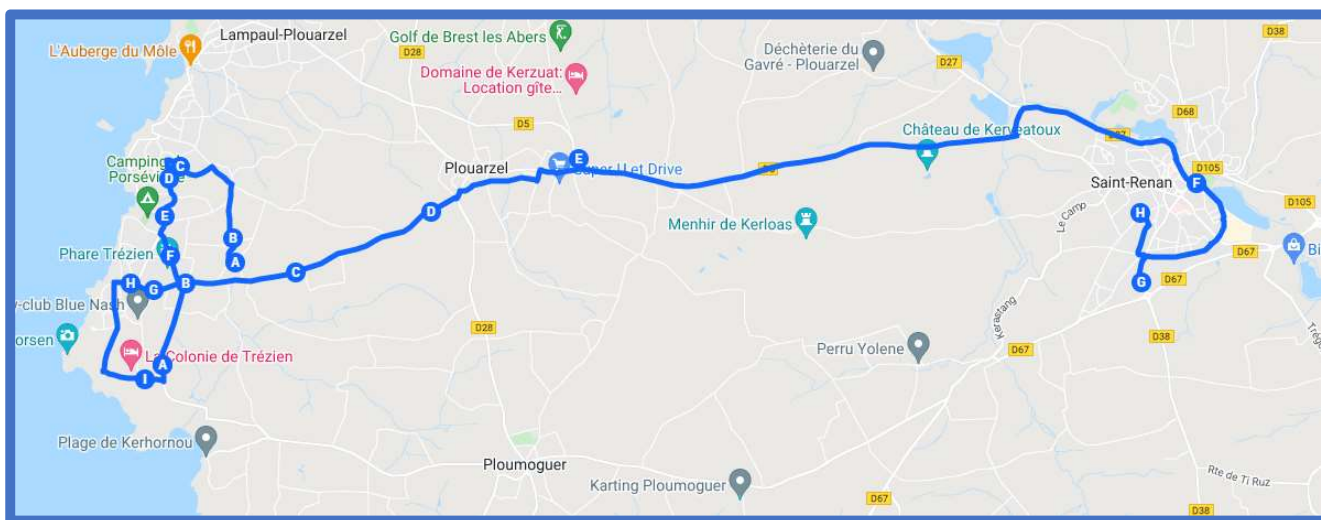

PLOUARZEL / SAINT RENAN