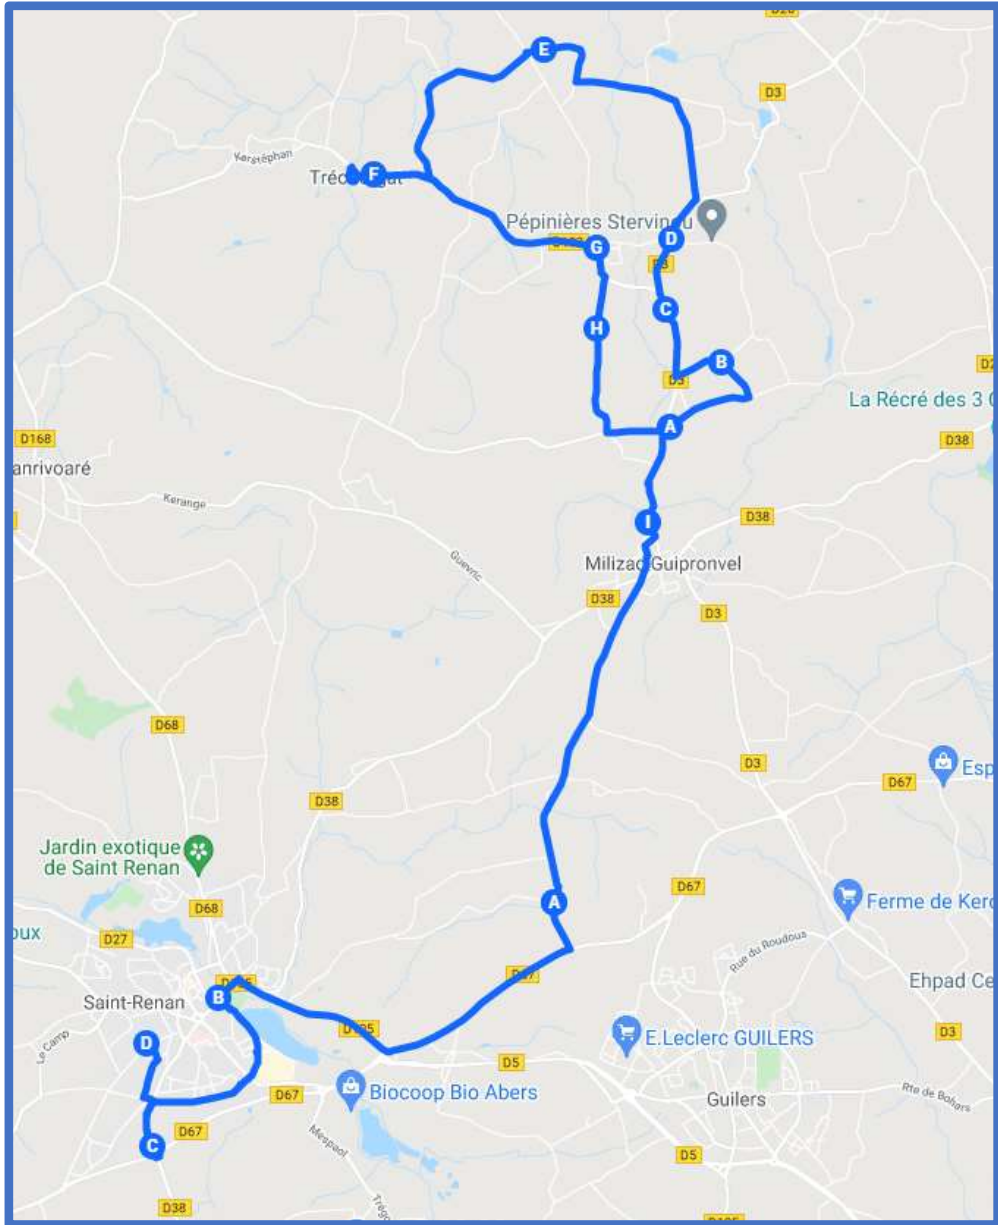

TREOUERGAT - MILIZAC-GUIPRONVEL / SAINT RENAN