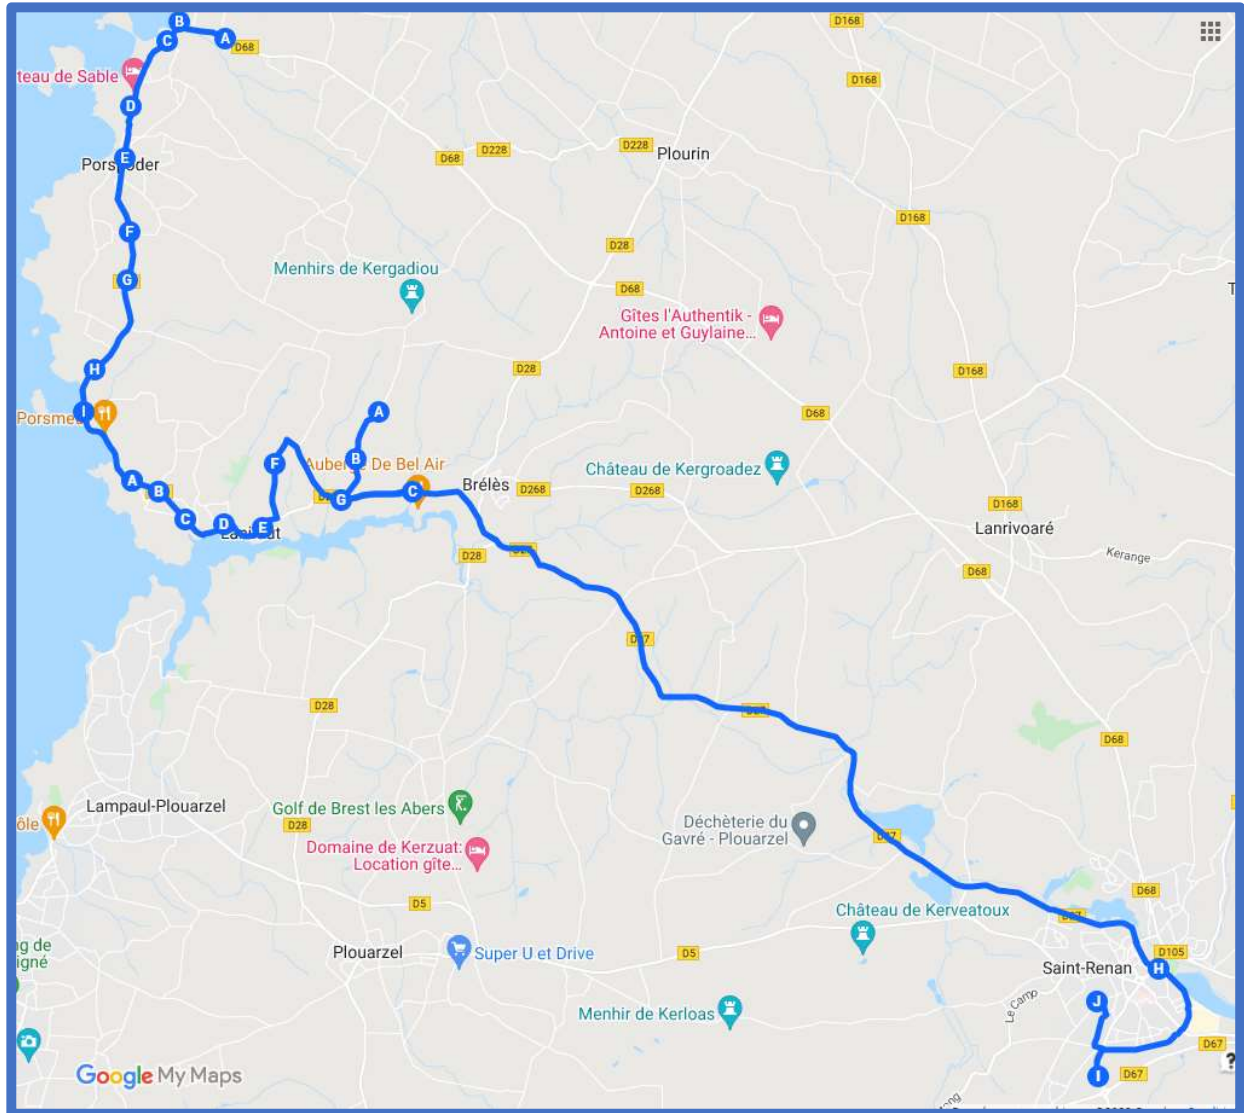

LANDUNVEZ – PORSPODER – LANILDUT - BRELES / SAINT RENAN