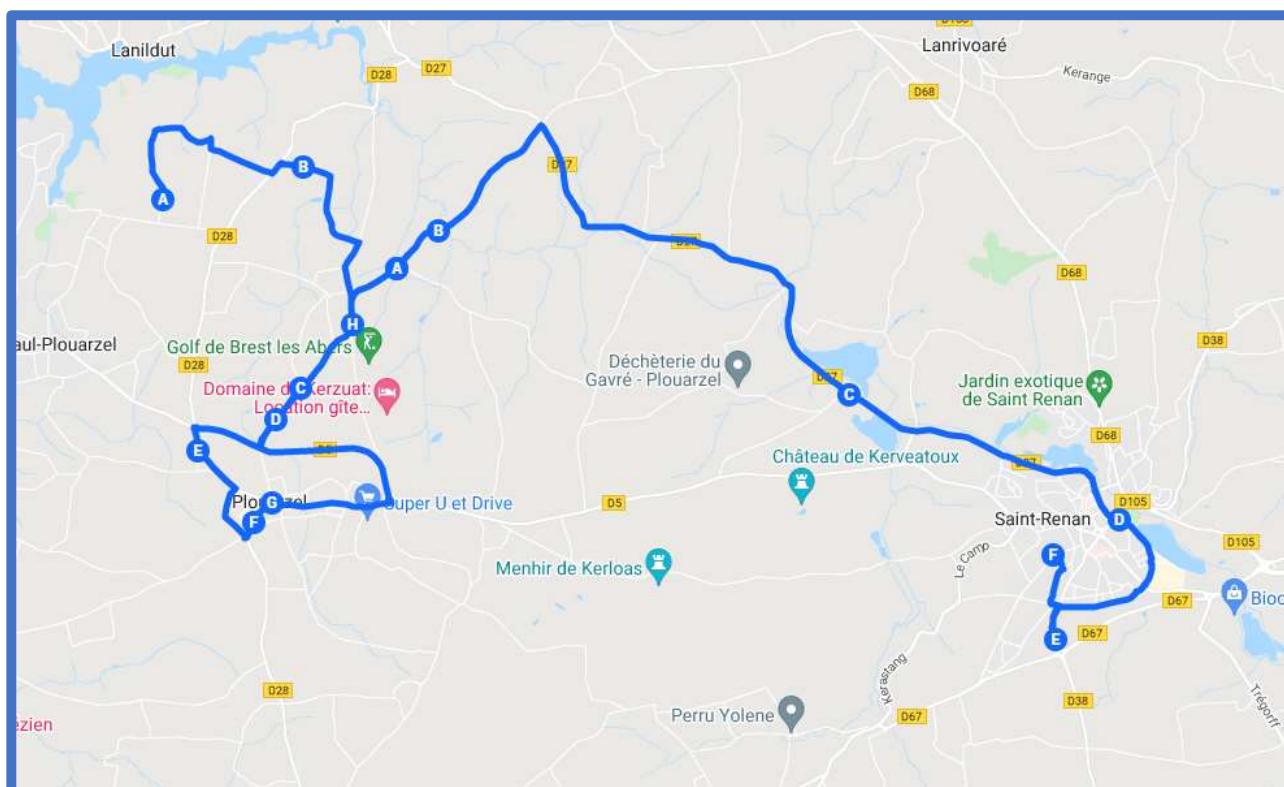

PLOUARZEL / SAINT RENAN