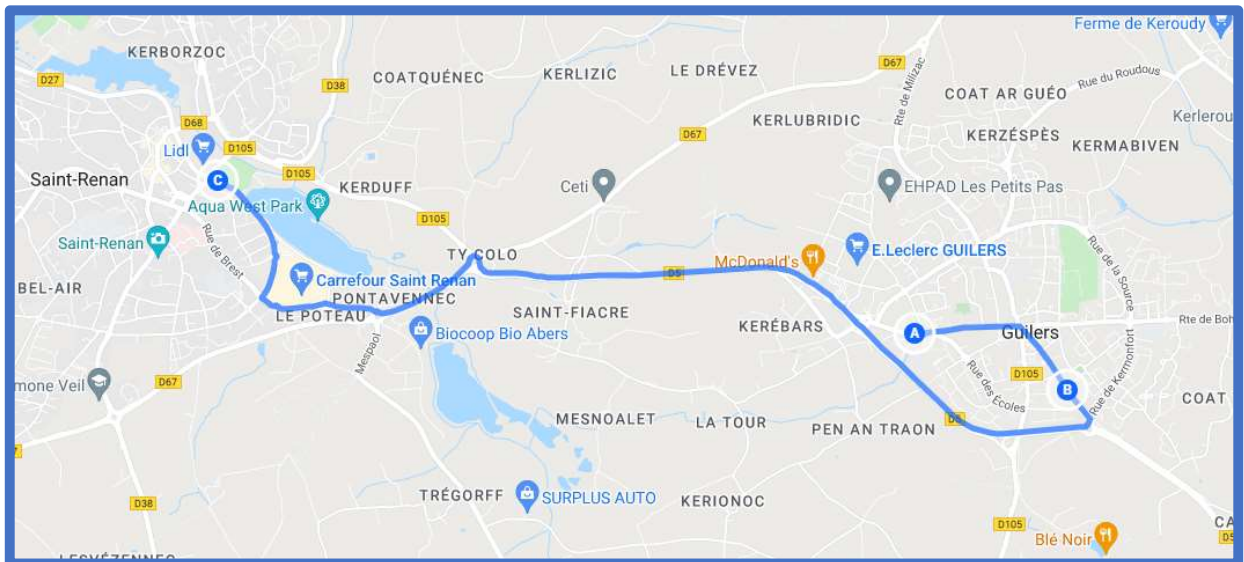

GUILERS/ SAINT RENAN