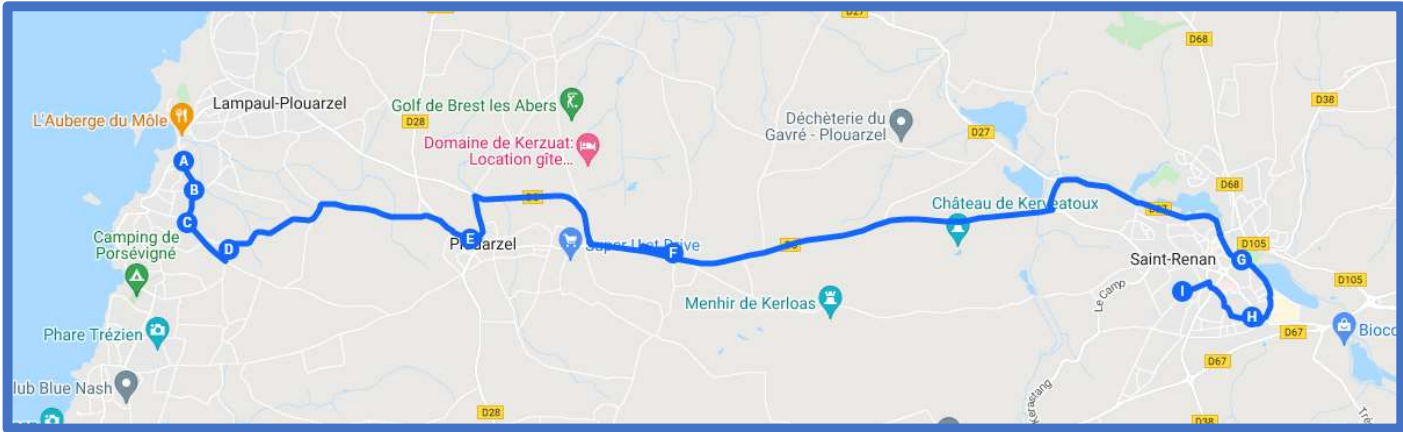

PLOUARZEL / SAINT RENAN

PLOUARZEL / SAINT RENAN

Jours de fonctionnement	LMMeJV	Jours de fonctionnement	LMJV	Me
PLOUARZEL Penn ar Prat	07:30	SAINT RENAN Collège Saint-Stanislas	16:50	12:05
PLOUARZEL Kerellou	07:36	SAINT RENAN Collège Simone Veil	17 :05	12:45
PLOUARZEL Kermaïdic	07:38	SAINT RENAN Gare Routière	17:10	12:50
PLOUARZEL Kervoulou	07:40	PLOUARZEL Lokournan Vihan	17:15	12:55
PLOUARZEL Keranna	07:43	PLOUARZEL Saint-Eloi	17:23	13:04
PLOUARZEL Kervourt	07:46	PLOUARZEL Kermaria	17:25	13:05
PLOUARZEL Les Halles	07:48	PLOUARZEL Route de Saint-Eloi	17:27	13:07
PLOUARZEL Route de Saint-Eloi	07:51	PLOUARZEL Kermaïdic	17:28	13:08
PLOUARZEL Kermaria	07:53	PLOUARZEL Kervoulou	17:29	13:09
PLOUARZEL Saint-Eloi	07:55	PLOUARZEL Keranna	17:32	13:12
PLOUARZEL Lokournan Vihan	08:04	PLOUARZEL Kervourt	17:34	13:14
SAINT RENAN Gare Routière	08:08	PLOUARZEL Les Halles	17:36	13:16
SAINT RENAN Collège Simone Veil	08:11	PLOUARZEL Penn ar Prat	17:42	13:22
SAINT RENAN Collège Saint-Stanislas	08:15	PLOUARZEL Kerellou	17:47	13:27

PLOUARZEL / SAINT RENAN

PLOUARZEL / SAINT RENAN

Jours de fonctionnement	LMMeJV	Jours de fonctionnement	LMJV	Me
PLOUARZEL Rue des Goëlettes	07:40	SAINT RENAN Collège Saint-Stanislas	16:45	12:20
PLOUARZEL Rue de Rubian	07:41	SAINT RENAN Collège Simone Veil	17:05	12:45
PLOUARZEL Kervillon	07:43	SAINT RENAN Gare Routière	17:10	12 :50
PLOUARZEL Ker Eol	07:45	PLOUARZEL Languis	17:17	12:57
PLOUARZEL Office du Tourisme	07:49	PLOUARZEL Office du Tourisme	17:22	13:02
PLOUARZEL Languis	07:54	PLOUARZEL Ker Eol	17:27	13:07
SAINT RENAN Gare Routière	08:00	PLOUARZEL Kervillon	17:29	13:09
SAINT RENAN Collège Simone Veil	08:04	PLOUARZEL Rue de Rubian	17:31	13:11
SAINT RENAN Collège Saint-Stanislas	08:08	PLOUARZEL Rue des Goëlettes	17:33	13:13