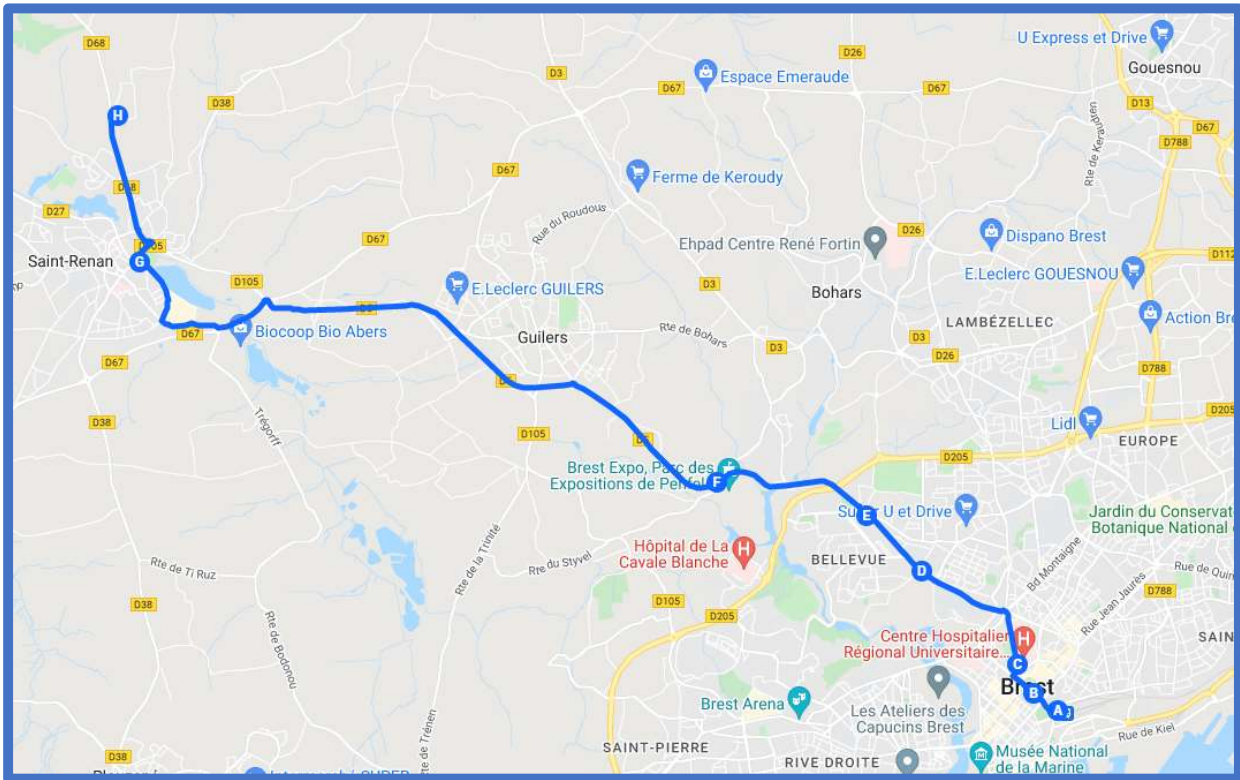

GUILERS/ SAINT RENAN

GUILERS/ SAINT RENAN

Jours de fonctionnement	LMMeJV
GUILERS Calmette	08:00
GUILERS Lancelot	08 :02
SAINT RENAN Gare Routière	08:10

BREST / SAINT RENAN

BREST / SAINT RENAN

Jours de fonctionnement	LMMeJV	Jours de fonctionnement	LMMeJV
BREST Gare Routière	07:45	SAINT RENAN MFR Mengleuz	16:50
BREST Liberté	07:47	SAINT RENAN Gare Routière	16:55
BREST Morvan	07:50	SAINT RENAN Kerzouar	16:58
BREST Kermenguy	07:52	GUILERS Calmette	17:03
BREST Bergot	07:55	GUILERS Lancelot	17:05
GUILERS Penfeld	07:58	GUILERS Penfeld	17:08
SAINT RENAN Gare Routière	08:15	BREST Bergot	17:10
SAINT RENAN MFR Mengleuz	08:20	BREST Kermenguy	17:12
		BREST Morvan	17:15
		BREST Liberté	17:19
		BREST Gare Routière	17:25