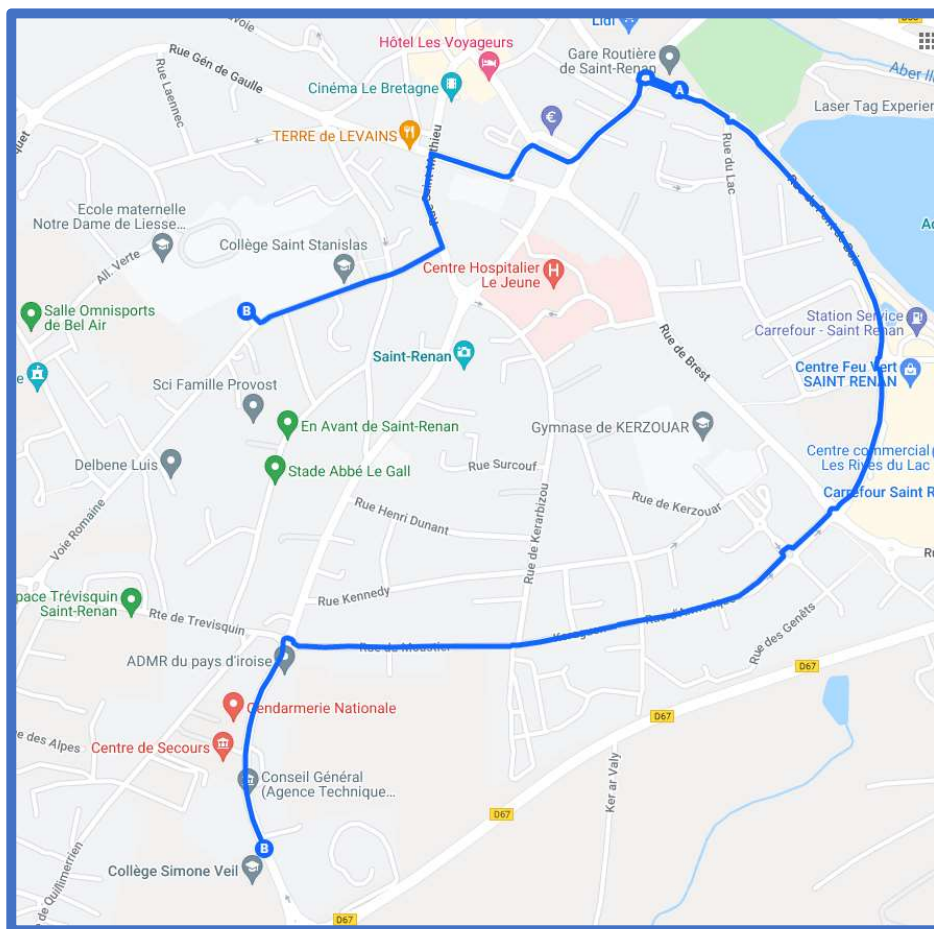

NAVETTES SAINT RENAN / SAINT RENAN