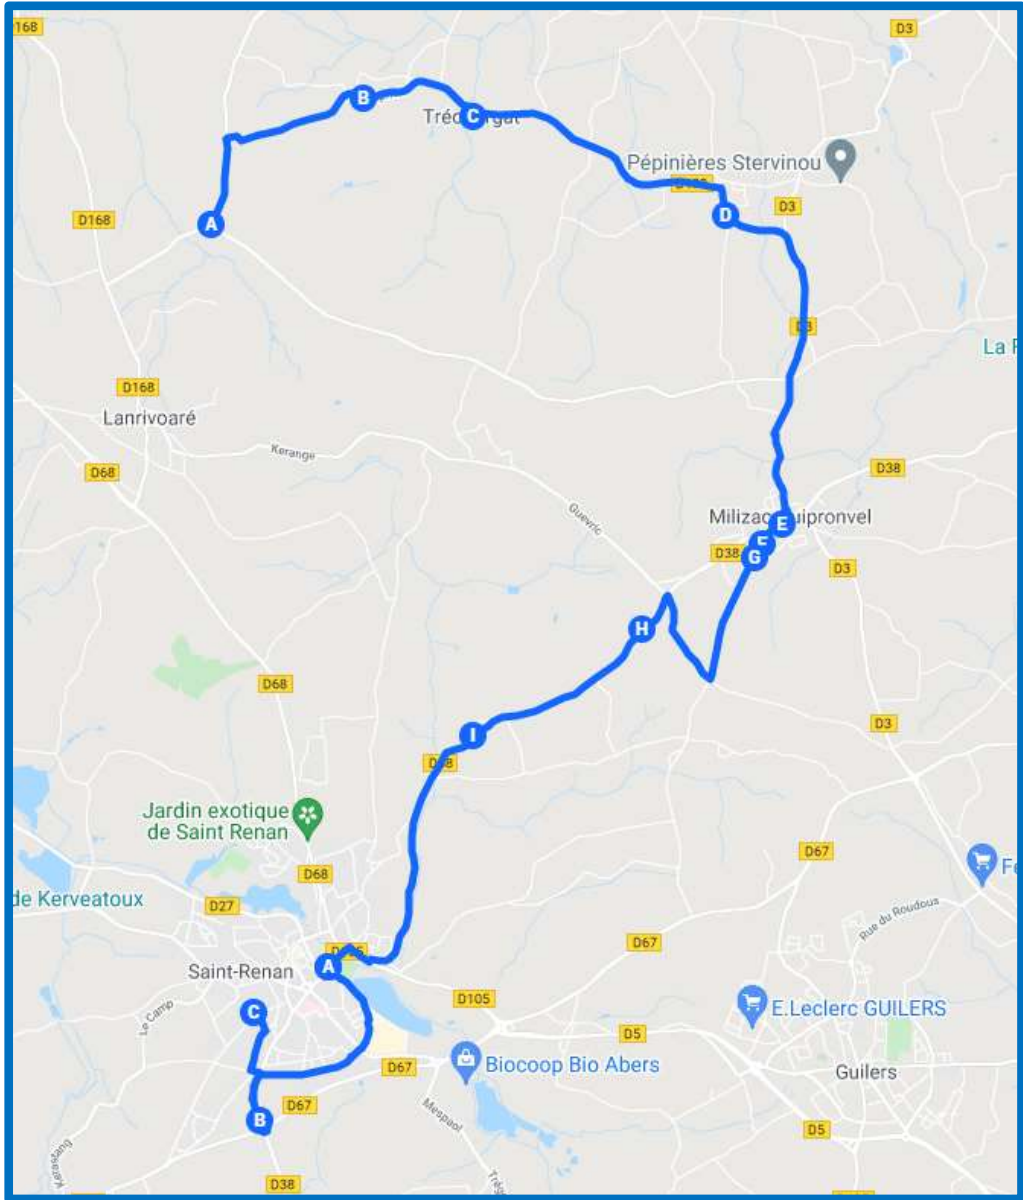

MILIZAC-GUIPRONVEL / SAINT RENAN