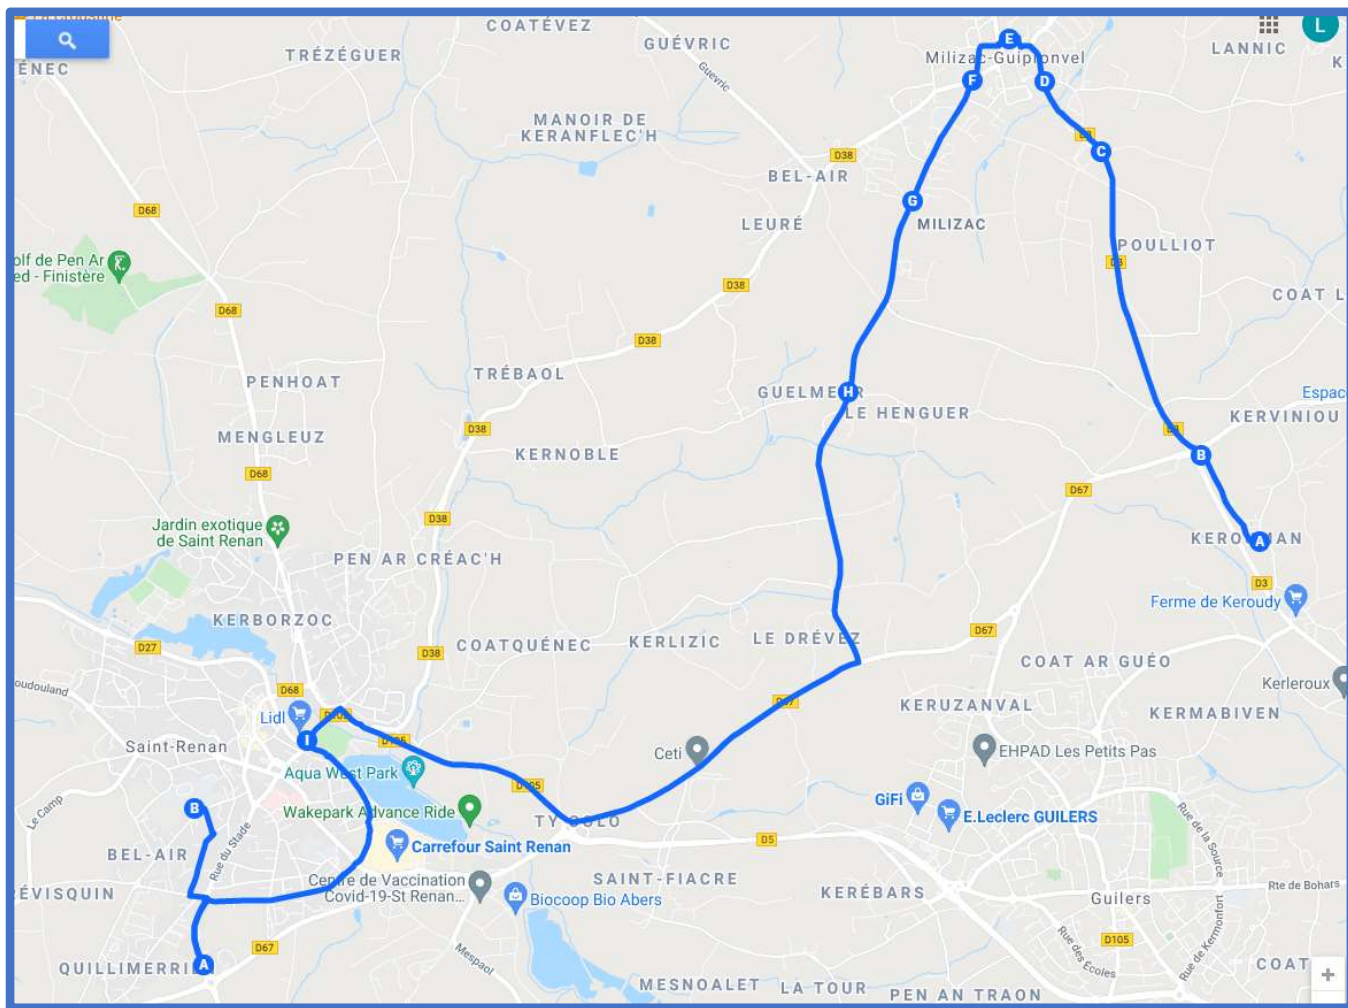

MILIZAC-GUIPRONVEL / SAINT RENAN