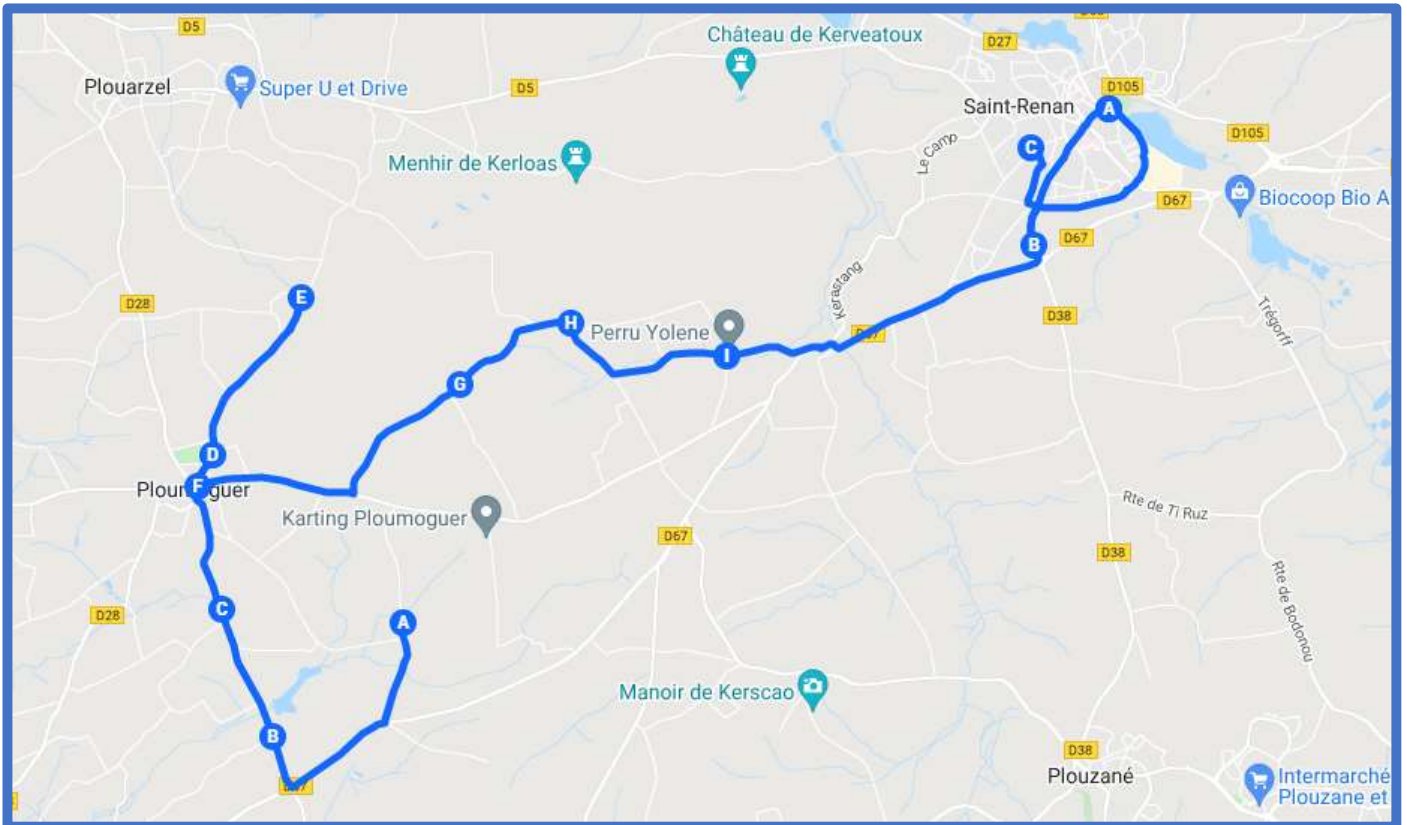

PLOUMOGUER / SAINT RENAN