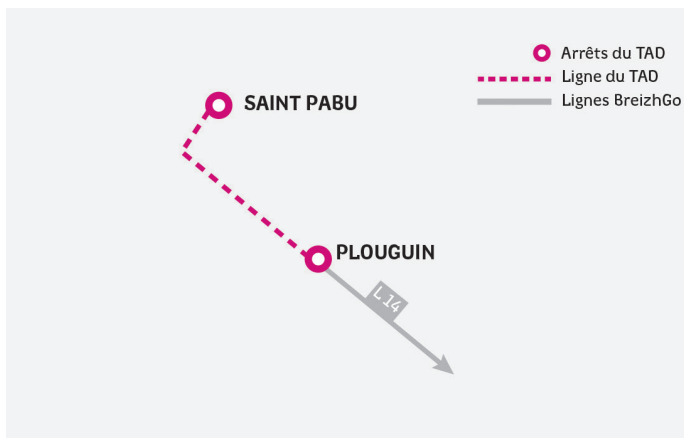

TAD
114

EN SAVOIR PLUS

RENSEIGNEMENTS

Site internet : www.breizhgo.bzh

02 99 300 300 Prix d'un appel local

Du lundi au samedi de 8 h à 20 h

Contactez-nous via le formulaire en ligne :
www.breizhgo.bzh/nous-contacter

La Région Bretagne et Pays des Abers vous proposent des services de transports collectifs à la demande (TAD) en complément des services existants.

TAD
114

TRANSPORT À LA DEMANDE
Des services toute l'année

Horaires valables du
10 décembre 2023 au 5 juillet 2024

sous réserve de modifications

SAINT-PABU
| PLOUGUIN |
BREST