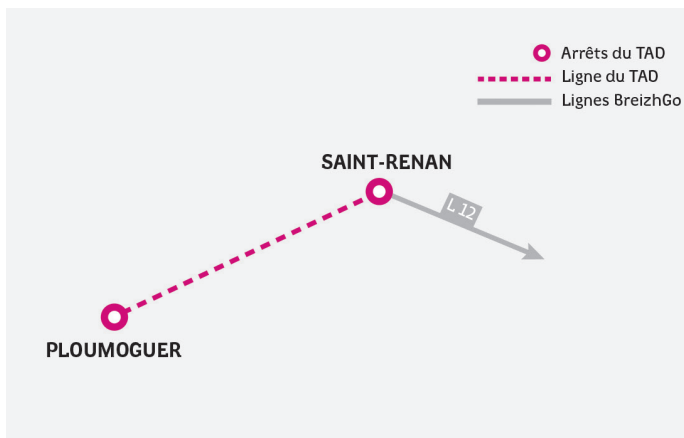

TAD
131

EN SAVOIR PLUS

RENSEIGNEMENTS

Site internet : www.breizhgo.bzh

02 99 300 300 Prix d'un appel local

Du lundi au samedi de 8 h à 20 h

Contactez-nous via le formulaire en ligne :
www.breizhgo.bzh/nous-contacter

La Région Bretagne et Pays d'Iroise Communauté vous proposent des services de transports collectifs à la demande (TAD) en complément des services existants.

TAD
131

TRANSPORT À LA DEMANDE
Des services toute l'année

Horaires valables du
10 décembre 2023 au 5 juillet 2024

sous réserve de modifications

PLOUMOGUER
| SAINT-RENAN |
BREST