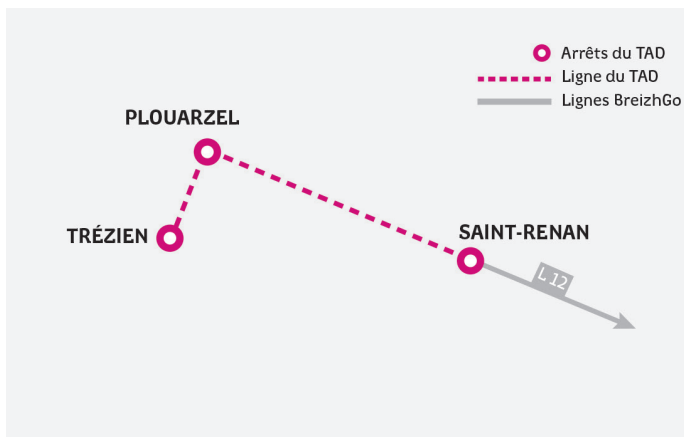

TAD
132

EN SAVOIR PLUS

RENSEIGNEMENTS

Site internet : www.breizhgo.bzh

02 99 300 300 Prix d'un appel local

Du lundi au samedi de 8 h à 20 h

Contactez-nous via le formulaire en ligne :
www.breizhgo.bzh/nous-contacter

La Région Bretagne et Pays d'Iroise Communauté vous proposent des services de transports collectifs à la demande (TAD) en complément des services existants.

TAD
132

TRANSPORT À LA DEMANDE
Des services toute l'année

Horaires valables du
10 décembre 2023 au 5 juillet 2024

sous réserve de modifications

PLOUARZEL
| SAINT-RENAN |
BREST