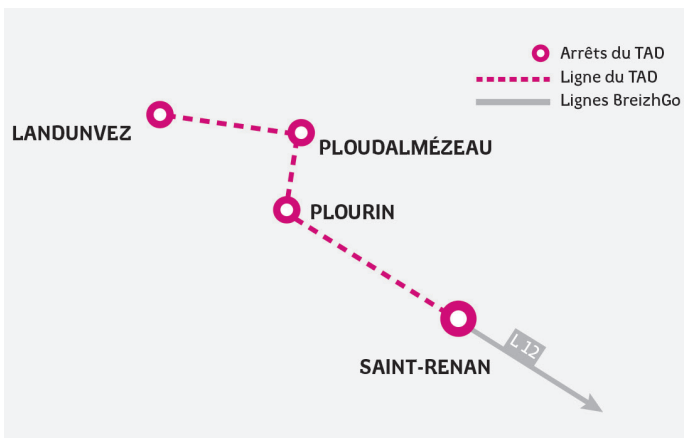

TAD
141

EN SAVOIR PLUS

RENSEIGNEMENTS

Site internet : www.breizhgo.bzh

02 99 300 300 Prix d'un appel local

Du lundi au samedi de 8 h à 20 h

Contactez-nous via le formulaire en ligne :
www.breizhgo.bzh/nous-contacter

La Région Bretagne et Pays d'Iroise Communauté vous proposent des services de transports collectifs à la demande (TAD) en complément des services existants.

TAD
141

TRANSPORT À LA DEMANDE
Des services toute l'année

Horaires valables du
10 décembre 2023 au 5 juillet 2024

sous réserve de modifications

LANDUNVEZ
| SAINT-RENAN |
BREST