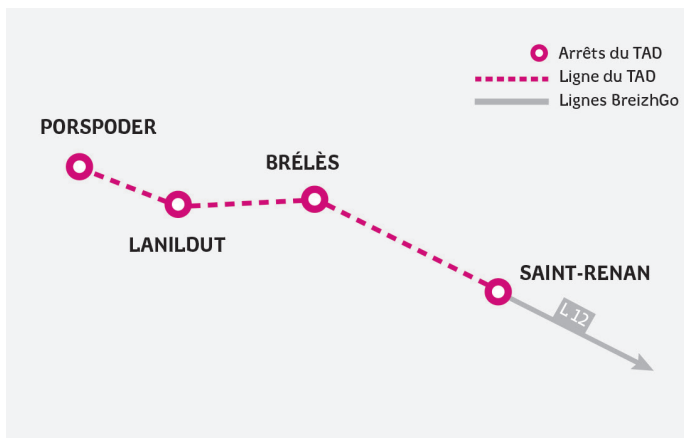

TAD
161

EN SAVOIR PLUS

RENSEIGNEMENTS

Site internet : www.breizhgo.bzh

02 99 300 300 Prix d'un appel local

Du lundi au samedi de 8 h à 20 h

Contactez-nous via le formulaire en ligne :
www.breizhgo.bzh/nous-contacter

La Région Bretagne et Pays d'Iroise Communauté vous proposent des services de transports collectifs à la demande (TAD) en complément des services existants.

TAD
161

TRANSPORT À LA DEMANDE
Des services toute l'année

Horaires valables du
10 décembre 2023 au 5 juillet 2024

sous réserve de modifications

**PORSPODER
LANILDUT | BRÉLÈS | SAINT-RENAN
BREST**