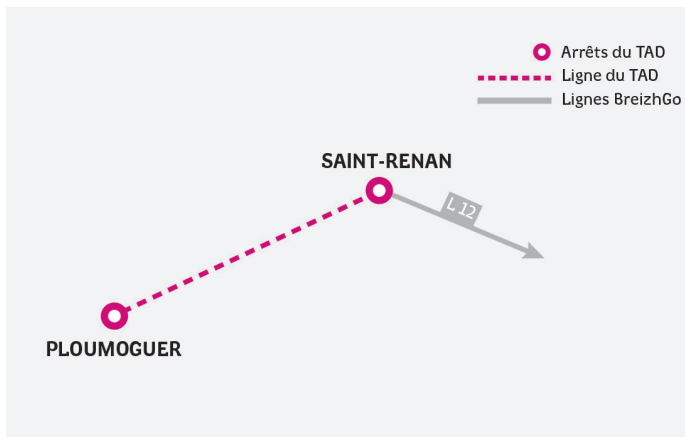

RENSEIGNEMENTS

Site internet : www.breizhgo.bzh

02 99 300 300 Prix d'un appel local

Du lundi au samedi de 8 h à 20 h

Contactez-nous via le formulaire en ligne :
www.breizhgo.bzh/nous-contacter