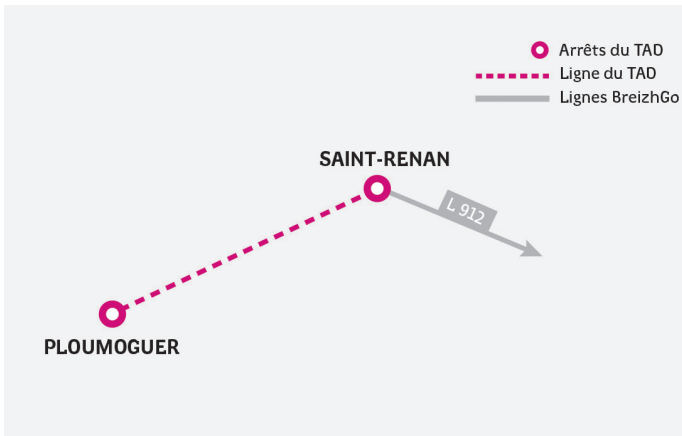

TAD
9131

EN SAVOIR PLUS

RENSEIGNEMENTS

Site internet : www.breizhgo.bzh

02 99 300 300 Prix d'un appel local

Du lundi au samedi de 8 h à 20 h

Contactez-nous via le formulaire en ligne :
www.breizhgo.bzh/nous-contacter

La Région Bretagne et Pays d'Iroise Communauté vous proposent des services de transports collectifs à la demande (TAD) en complément des services existants.

TAD
9131

TRANSPORT À LA DEMANDE
Des services toute l'année

Horaires valables du
8 décembre 2024 au 4 juillet 2025

sous réserve de modifications

PLOUMOGUER
| SAINT-RENAN |
BREST