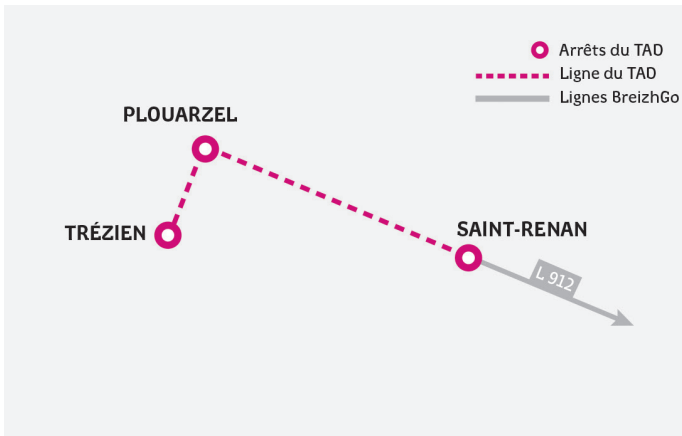

TAD
9132

EN SAVOIR PLUS

RENSEIGNEMENTS

Site internet : www.breizhgo.bzh

02 99 300 300 Prix d'un appel local

Du lundi au samedi de 8 h à 20 h

Contactez-nous via le formulaire en ligne :
www.breizhgo.bzh/nous-contacter

La Région Bretagne et Pays d'Iroise Communauté vous proposent des services de transports collectifs à la demande (TAD) en complément des services existants.

TAD
9132

TRANSPORT À LA DEMANDE
Des services toute l'année

Horaires valables du
8 décembre 2024 au 4 juillet 2025

sous réserve de modifications

PLOUARZEL
| SAINT-RENAN |
BREST