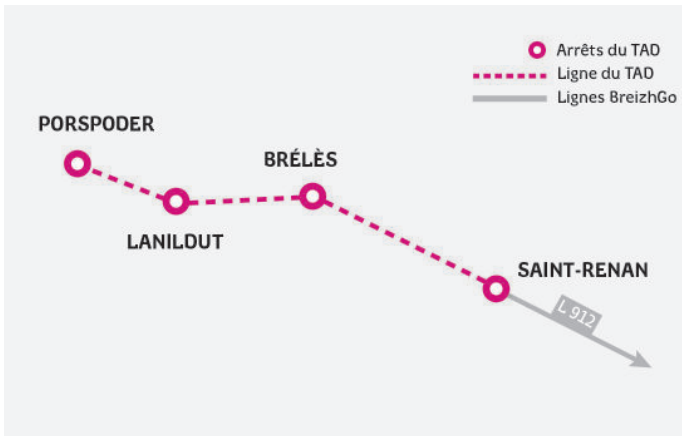

TAD
9161

EN SAVOIR PLUS

RENSEIGNEMENTS

Site internet : www.breizhgo.bzh

02 99 300 300 Prix d'un appel local

Du lundi au samedi de 8 h à 20 h

Contactez-nous via le formulaire en ligne :
www.breizhgo.bzh/nous-contacter

La Région Bretagne et Pays d'Iroise Communauté vous proposent des services de transports collectifs à la demande (TAD) en complément des services existants.

TAD
9161

TRANSPORT À LA DEMANDE
Des services toute l'année

Horaires valables du
8 décembre 2024 au 4 juillet 2025

sous réserve de modifications

PORSPODER
LANILDUT | BRÉLÈS | SAINT-RENAN
BREST