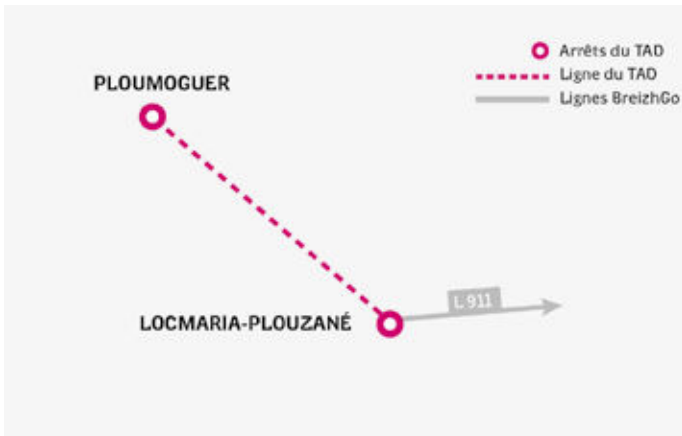

TAD
9111

EN SAVOIR PLUS

RENSEIGNEMENTS

Site internet : www.breizhgo.bzh

 **02 99 300 300** Prix d'un appel local

Du lundi au samedi de 8 h à 20 h

Contactez-nous via le formulaire en ligne :
www.breizhgo.bzh/nous-contacter

La Région Bretagne et Pays d'Iroise Communauté vous proposent des services de transports collectifs à la demande (TAD) en complément des services existants.

TAD
9111

TRANSPORT À LA DEMANDE
Des services toute l'année

Horaires valables du
14 février au 3 juillet 2026

sous réserve de modifications

PLOUMOGUER
| LOCMARIA-PLOUZANÉ |
BREST

Un service opéré par

le Roux
bus & cars

BREIZHGO

Le réseau de transport public 100 % Bretagne

MODE D'EMPLOI DU TAD

EXEMPLE

Vous habitez à PLOUMOGUER et vous souhaitez vous rendre à BREST un samedi matin :

1. Vous appelez le **02 99 300 300** au plus tard la veille de votre voyage avant 17h et vous nous laissez vos coordonnées et vos souhaits de trajet : aller simple ou aller et retour...
2. Le départ s'effectue de PLOUMOGUER, Mairie à 10h05;
3. Vous êtes déposé à l'arrêt PEM Pen Ar Ménez, à 10h30;
4. Le cas échéant, dans le sens retour, le petit véhicule vous attend à l'arrêt PEM Pen Ar Ménez à 17h55 et vous ramène à votre point de départ.