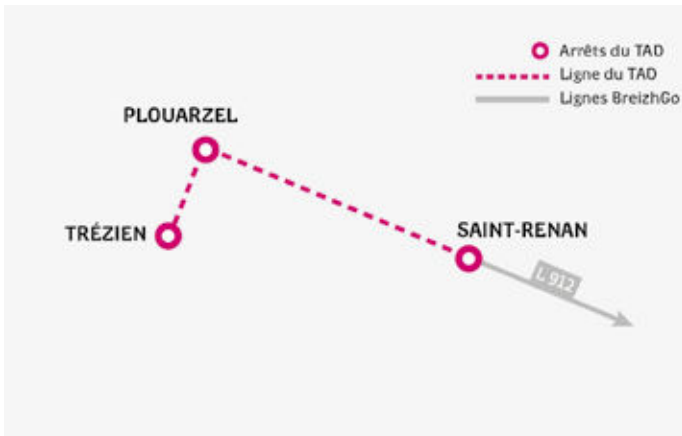

TAD
9132

EN SAVOIR PLUS

RENSEIGNEMENTS

Site internet : www.breizhgo.bzh

02 99 300 300 Prix d'un appel local

Du lundi au samedi de 8 h à 20 h

Contactez-nous via le formulaire en ligne :
www.breizhgo.bzh/nous-contacter

La Région Bretagne et Pays d'Iroise Communauté vous proposent des services de transports collectifs à la demande (TAD) en complément des services existants.

TAD
9132

TRANSPORT À LA DEMANDE
Des services toute l'année

Horaires valables du
14 février au 3 juillet 2026

sous réserve de modifications

PLOUARZEL
| SAINT-RENAN |
BREST