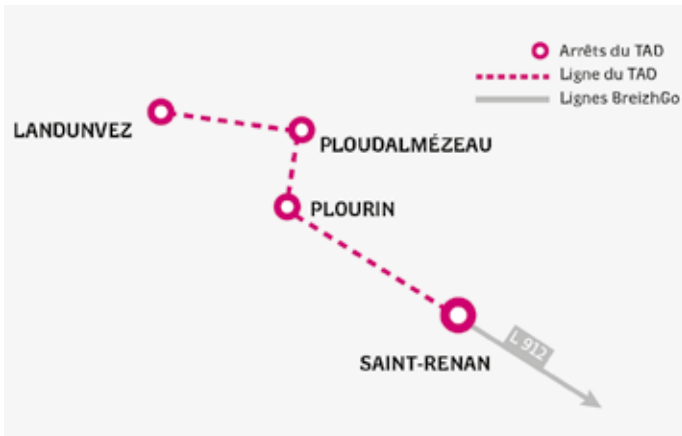

TAD
9141

EN SAVOIR PLUS

RENSEIGNEMENTS

Site internet : www.breizhgo.bzh

02 99 300 300 Prix d'un appel local

Du lundi au samedi de 8 h à 20 h

Contactez-nous via le formulaire en ligne :
www.breizhgo.bzh/nous-contacter

La Région Bretagne et Pays d'Iroise Communauté vous proposent des services de transports collectifs à la demande (TAD) en complément des services existants.

TAD
9141

TRANSPORT À LA DEMANDE
Des services toute l'année

Horaires valables du
14 février au 3 juillet 2026

sous réserve de modifications

LANDUNVEZ
| SAINT-RENAN |
BREST