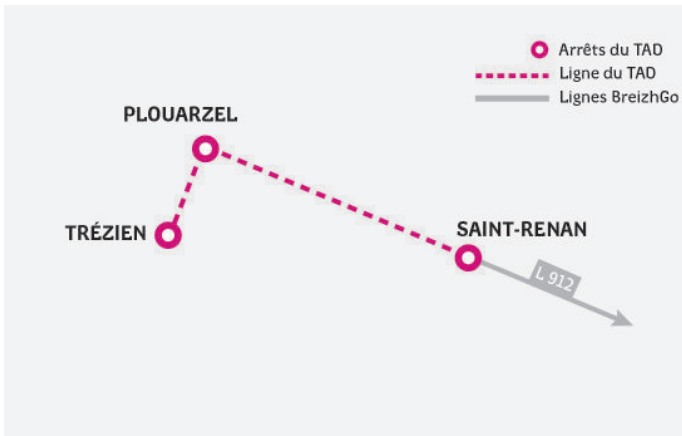

TAD
9132

EN SAVOIR PLUS

RENSEIGNEMENTS

Site internet : www.breizhgo.bzh

02 99 300 300 Prix d'un appel local

Du lundi au samedi de 8 h à 20 h

Contactez-nous via le formulaire en ligne :
www.breizhgo.bzh/nous-contacter

La Région Bretagne et Pays d'Iroise Communauté vous proposent des services de transports collectifs à la demande (TAD) en complément des services existants.

TAD
9132

TRANSPORT À LA DEMANDE
Des services toute l'année

Horaires valables du
4 juillet au 31 août 2026

sous réserve de modifications

PLOUARZEL
| SAINT-RENAN |
BREST