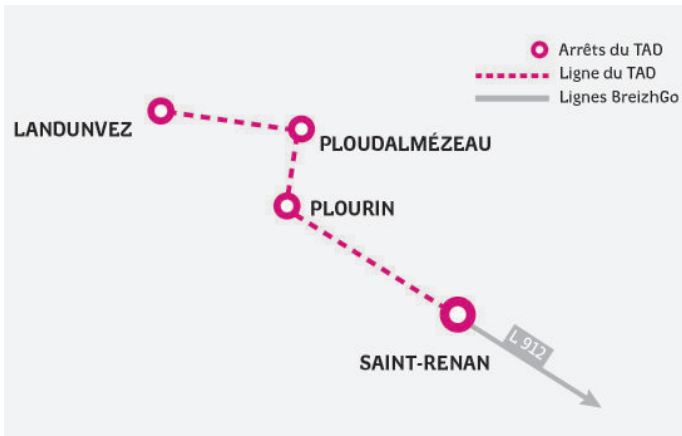

TAD
9141

EN SAVOIR PLUS

RENSEIGNEMENTS

Site internet : www.breizhgo.bzh

02 99 300 300 Prix d'un appel local

Du lundi au samedi de 8 h à 20 h

Contactez-nous via le formulaire en ligne :
www.breizhgo.bzh/nous-contacter

La Région Bretagne et Pays d'Iroise Communauté vous proposent des services de transports collectifs à la demande (TAD) en complément des services existants.

TAD
9141

TRANSPORT À LA DEMANDE
Des services toute l'année

Horaires valables du
4 juillet au 31 août 2026

sous réserve de modifications

LANDUNVEZ
| SAINT-RENAN |
BREST