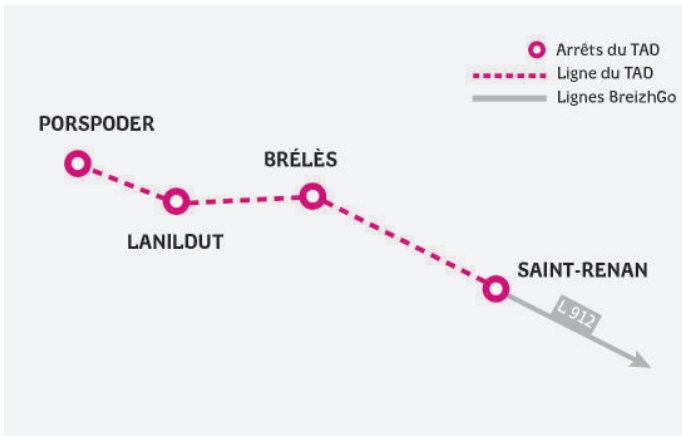

TAD
9161

EN SAVOIR PLUS

RENSEIGNEMENTS

Site internet : www.breizhgo.bzh

02 99 300 300 Prix d'un appel local

Du lundi au samedi de 8 h à 20 h

Contactez-nous via le formulaire en ligne :
www.breizhgo.bzh/nous-contacter

La Région Bretagne et Pays d'Iroise Communauté vous proposent des services de transports collectifs à la demande (TAD) en complément des services existants.

TAD
9161

TRANSPORT À LA DEMANDE
Des services toute l'année

Horaires valables du
4 juillet au 31 août 2026

sous réserve de modifications

PORSPODER
LANILDUT | BRÉLÈS | SAINT-RENAN
BREST